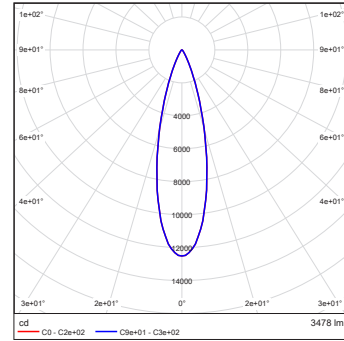

**DIMENSIONS**

**PHOTOMETRIC OVERVIEW**

Based on RGBCW version, all leds @ full

Lumen Output (lm)

	EMINERE REMOTE MC 1	EMINERE REMOTE MC 2	EMINERE REMOTE MC 3	EMINERE REMOTE MC 4
12°	938	1876	2814	3752
15°	868	1736	2604	3472
25°	870	1739	2609	3478
35°	871	1741	2612	3482
45°	865	1729	2594	3458
65°	996	1728	2592	3456
100°	837	1673	2510	3346
10° x 30°	871	1741	2612	3482
10° x 60°	853	1705	2558	3410
15° x 45°	876	1752	2628	3504
15° x 90°	864	1727	2591	3454
30° x 90°	846	1691	2537	3382
35° x 60°	860	1719	2579	3438

E-BOX REMOTE DIMENSIONS

E-BOX REMOTE BASIC DIMENSIONS

PHOTOMETRIC DATA

Eminere Remote MC 4 RGBCW 12dg

Eminere Remote MC 4 RGBCW 15dg

Eminere Remote MC 4 RGBCW 25dg

Eminere Remote MC 4 RGBCW 35dg

Eminere Remote MC 4 RGBCW 65dg

Eminere Remote MC 4 RGBCW 100dg

PHOTOMETRIC DATA

Eminere Remote MC 4 RGBCW  
10dg x 30dg

Eminere Remote MC 4 RGBCW  
10dg x 60dg

Eminere Remote MC 4 RGBCW  
15dg x 45dg

Eminere Remote MC 4 RGBCW  
15dg x 90dg