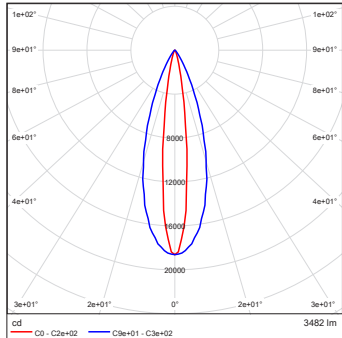

**DIMENSIONS**

**PHOTOMETRIC OVERVIEW**

Based on RGBCW version, all leds @ full

Lumen Output (lm)

	EMINERE REMOTE MC 1	EMINERE REMOTE MC 2	EMINERE REMOTE MC 3	EMINERE REMOTE MC 4
12°	938	1876	2814	3752
15°	868	1736	2604	3472
25°	870	1739	2609	3478
35°	871	1741	2612	3482
45°	865	1729	2594	3458
65°	996	1728	2592	3456
100°	837	1673	2510	3346
10° x 30°	871	1741	2612	3482
10° x 60°	853	1705	2558	3410
15° x 45°	876	1752	2628	3504
15° x 90°	864	1727	2591	3454
30° x 90°	846	1691	2537	3382
35° x 60°	860	1719	2579	3438

E-BOX REMOTE DIMENSIONS

E-BOX REMOTE BASIC DIMENSIONS

PHOTOMETRIC DATA

Eminere Remote MC 4 RGBCW 12dg

Eminere Remote MC 4 RGBCW 15dg

Eminere Remote MC 4 RGBCW 25dg

Eminere Remote MC 4 RGBCW 35dg

Eminere Remote MC 4 RGBCW 65dg

Eminere Remote MC 4 RGBCW 100dg

PHOTOMETRIC DATA

Eminere Remote MC 4 RGBCW  
10dg x 30dg

Eminere Remote MC 4 RGBCW  
10dg x 60dg

Eminere Remote MC 4 RGBCW  
15dg x 45dg

Eminere Remote MC 4 RGBCW  
15dg x 90dg