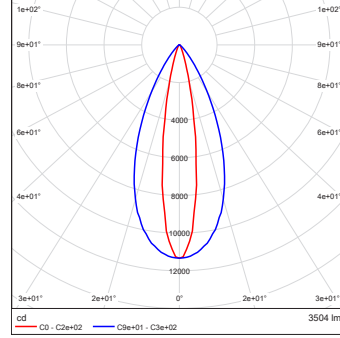

**DIMENSIONS**

**PHOTOMETRIC OVERVIEW**

Based on RGBCW version, all leds @ full

Lumen Output (lm)

	EMINERE REMOTE MC 1	EMINERE REMOTE MC 2	EMINERE REMOTE MC 3	EMINERE REMOTE MC 4
12°	938	1876	2814	3752
15°	868	1736	2604	3472
25°	870	1739	2609	3478
35°	871	1741	2612	3482
45°	865	1729	2594	3458
65°	996	1728	2592	3456
100°	837	1673	2510	3346
10° x 30°	871	1741	2612	3482
10° x 60°	853	1705	2558	3410
15° x 45°	876	1752	2628	3504
15° x 90°	864	1727	2591	3454
30° x 90°	846	1691	2537	3382
35° x 60°	860	1719	2579	3438

E-BOX REMOTE DIMENSIONS

E-BOX REMOTE BASIC DIMENSIONS

PHOTOMETRIC DATA

Eminere Remote MC 4 RGBCW 12dg

Eminere Remote MC 4 RGBCW 15dg

Eminere Remote MC 4 RGBCW 25dg

Eminere Remote MC 4 RGBCW 35dg

Eminere Remote MC 4 RGBCW 65dg

Eminere Remote MC 4 RGBCW 100dg

PHOTOMETRIC DATA

Eminere Remote MC 4 RGBCW  
10dg x 30dg

Eminere Remote MC 4 RGBCW  
10dg x 60dg

Eminere Remote MC 4 RGBCW  
15dg x 45dg

Eminere Remote MC 4 RGBCW  
15dg x 90dg