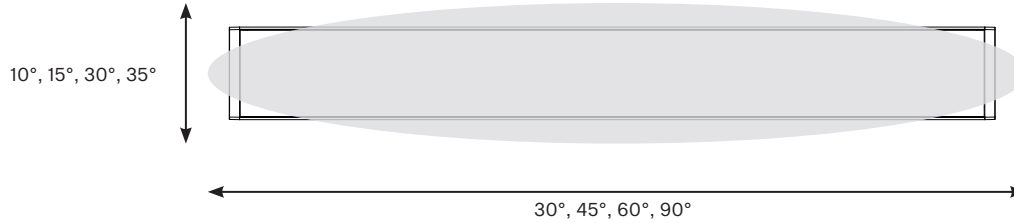

**DIMENSIONS**

**PHOTOMETRIC OVERVIEW**

Based on RGBCW version, all leds @ full

Lumen Output (lm)

	EMINERE REMOTE MC 1	EMINERE REMOTE MC 2	EMINERE REMOTE MC 3	EMINERE REMOTE MC 4
12°	938	1876	2814	3752
15°	868	1736	2604	3472
25°	870	1739	2609	3478
35°	871	1741	2612	3482
45°	865	1729	2594	3458
65°	996	1728	2592	3456
100°	837	1673	2510	3346
10° x 30°	871	1741	2612	3482
10° x 60°	853	1705	2558	3410
15° x 45°	876	1752	2628	3504
15° x 90°	864	1727	2591	3454
30° x 90°	846	1691	2537	3382
35° x 60°	860	1719	2579	3438

**BI-SYMMETRICAL BEAM ANGLES**

Bi-symmetrical: 10°x30°, 10°x60°, 15°x45°, 15°x90°, 35°x60°, 30°x90°

**CONNECTION**

The table states max. number of Eminere Remote modules connected to the E-box Remote or Remote Basic.