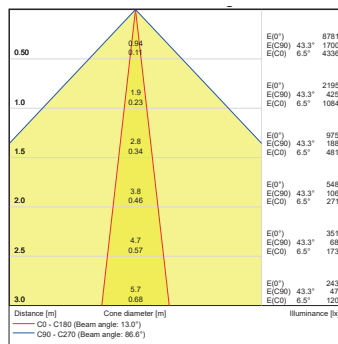

BI-SYMMETRICAL BEAM ANGLES

Bi-symmetrical: 6°x30°, 6°x60°, 10°x40°, 10°x90°, 30°x90°, 35°x70°

Bi-symmetrical: 30°x6°, 60°x6°, 40°x10°, 90°x10°, 90°x30°, 70°x35°

PHOTOMETRIC DATA

Divine 72 RGBCW 6dg

Divine 72 RGBCW 10dg

Divine 72 RGBCW 6dg x 60dg

Divine 72 RGBCW 60dg x 6dg

Divine 72 RGBCW 10dg x 40dg

Divine 72 RGBCW 40dg x 10dg

Divine 72 RGBCW 10dg x 90dg

Divine 72 RGBCW 90dg x 10dg

PHOTOMETRIC DATA

Divine 72 RGBCW 35dg x 70dg