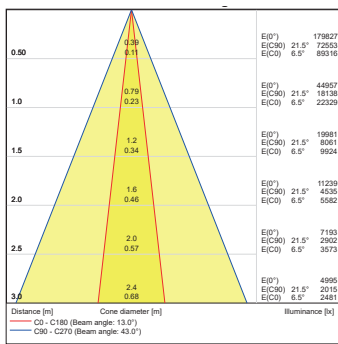

Divine 72 RGBCW 35dg x 70dg