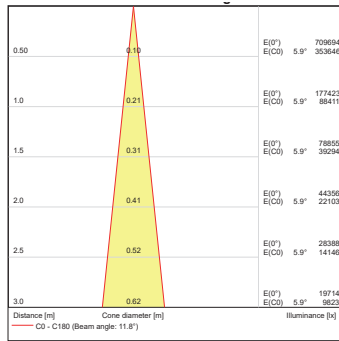

Divine 72 RGBCW 30dg