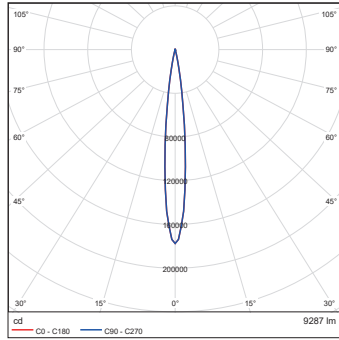

DIMENSIONS

PROJECTED AREA

		m <sup>2</sup>	ft <sup>2</sup>
Divine 72	Front (rear)	0,13	1,40
	Side	0,04	0,39
	Top	0,09	0,95
Divine 72 with Top Hat	Front (rear)	0,13	1,40
	Side	0,0533	0,573
	Top	0,12	1,3
Divine 72 with Half Top Hat	Front (rear)	0,13	1,40
	Side	0,048	0,516
	Top	0,12	1,3

ACCESSORIES FOR DIVINE 72

Set of Rubber Feet

C-Clamp Adaptor Divine (for side conn. only)

**PHOTOMETRIC OVERVIEW**

Lumen Output (lm)

	RGBW (6500 K)	PW (W 6500 K)
6°	10 228	20 441
10°	9 288	20 140
20°	8 603	18 654
30°	8 061	17 480
45°	8 539	18 516
60°	8 913	19 325
100°	8 638	18 731
6° x 30°, 30° x 6°	8 350	18 105
6° x 60°, 60° x 6°	7 837	16 994
10° x 40°, 40° x 10°	8 025	17 401
10° x 90°, 90° x 10°	7 199	15 610
30° x 90°, 90° x 30°	8 536	18 509
35° x 70°, 70° x 35°	8 758	18 991

BI-SYMMETRICAL BEAM ANGLES

Bi-symmetrical: 6°x30°, 6°x60°, 10°x40°, 10°x90°, 30°x90°, 35°x70°

Bi-symmetrical: 30°x6°, 60°x6°, 40°x10°, 90°x10°, 90°x30°, 70°x35°

PHOTOMETRIC DATA

Divine 72 RGBCW 6dg

Divine 72 RGBCW 10dg