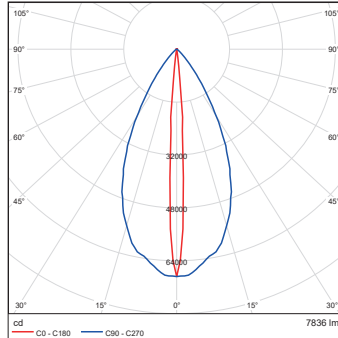

BI-SYMMETRICAL BEAM ANGLES

Bi-symmetrical: 6°x30°, 6°x60°, 10°x40°, 10°x90°, 30°x90°, 35°x70°

Bi-symmetrical: 30°x6°, 60°x6°, 40°x10°, 90°x10°, 90°x30°, 70°x35°

PHOTOMETRIC DATA

Divine 72 RGBCW 6dg

Divine 72 RGBCW 10dg

Divine 72 RGBCW 20dg

Divine 72 RGBCW 30dg

Divine 72 RGBCW 45dg

Divine 72 RGBCW 60dg

Divine 72 RGBCW 100dg

PHOTOMETRIC DATA

Divine 72 RGBCW 6dg x 30dg

Divine 72 RGBCW 30dg x 6dg

Divine 72 RGBCW 6dg x 60dg

Divine 72 RGBCW 60dg x 6dg

Divine 72 RGBCW 10dg x 40dg

Divine 72 RGBCW 40dg x 10dg

Divine 72 RGBCW 10dg x 90dg

Divine 72 RGBCW 90dg x 10dg

PHOTOMETRIC DATA

Divine 72 RGBCW 35dg x 70dg