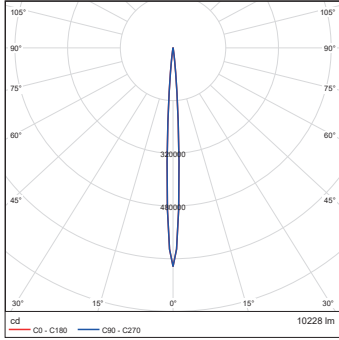

ACCESSORIES FOR DIVINE 72

Set of Rubber Feet

C-Clamp Adaptor Divine (for side conn. only)

**PHOTOMETRIC OVERVIEW**

Lumen Output (lm)

	RGBW (6500 K)	PW (W 6500 K)
6°	10 228	20 441
10°	9 288	20 140
20°	8 603	18 654
30°	8 061	17 480
45°	8 539	18 516
60°	8 913	19 325
100°	8 638	18 731
6° x 30°, 30° x 6°	8 350	18 105
6° x 60°, 60° x 6°	7 837	16 994
10° x 40°, 40° x 10°	8 025	17 401
10° x 90°, 90° x 10°	7 199	15 610
30° x 90°, 90° x 30°	8 536	18 509
35° x 70°, 70° x 35°	8 758	18 991

BI-SYMMETRICAL BEAM ANGLES

Bi-symmetrical: 6°x30°, 6°x60°, 10°x40°, 10°x90°, 30°x90°, 35°x70°

Bi-symmetrical: 30°x6°, 60°x6°, 40°x10°, 90°x10°, 90°x30°, 70°x35°

PHOTOMETRIC DATA

Divine 72 RGBCW 6dg

Divine 72 RGBCW 10dg