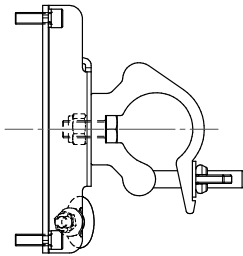

DIMENSIONS

PROJECTED AREA

		m <sup>2</sup>	ft <sup>2</sup>
Divine 72	Front (rear)	0,13	1,40
	Side	0,04	0,39
	Top	0,09	0,95
Divine 72 with Top Hat	Front (rear)	0,13	1,40
	Side	0,0533	0,573
	Top	0,12	1,3
Divine 72 with Half Top Hat	Front (rear)	0,13	1,40
	Side	0,048	0,516
	Top	0,12	1,3

ACCESSORIES FOR DIVINE 72

Set of Rubber Feet

C-Clamp Adaptor Divine (for side conn. only)

**PHOTOMETRIC OVERVIEW**

Lumen Output (lm)

	RGBW (6500 K)	PW (W 6500 K)
6°	10 228	20 441
10°	9 288	20 140
20°	8 603	18 654
30°	8 061	17 480
45°	8 539	18 516
60°	8 913	19 325
100°	8 638	18 731
6° x 30°, 30° x 6°	8 350	18 105
6° x 60°, 60° x 6°	7 837	16 994
10° x 40°, 40° x 10°	8 025	17 401
10° x 90°, 90° x 10°	7 199	15 610
30° x 90°, 90° x 30°	8 536	18 509
35° x 70°, 70° x 35°	8 758	18 991