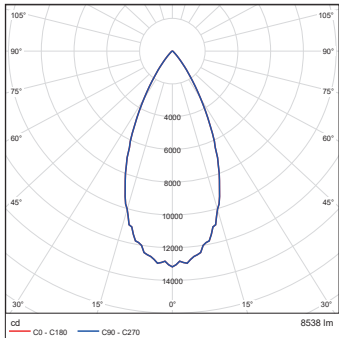

Divine 72 RGBCW 45dg