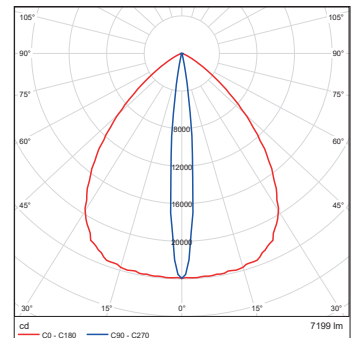

#### BI-SYMMETRICAL

6°x30°

30°x6°

6°x60°

60°x6°

10°x40°

40°x10°

35°x70°

BI-SYMMETRICAL BEAM ANGLES

Bi-symmetrical: 6°x30°, 6°x60°, 10°x40°, 10°x90°, 30°x90°, 35°x70°

Bi-symmetrical: 30°x6°, 60°x6°, 40°x10°, 90°x10°, 90°x30°, 70°x35°

PHOTOMETRIC DATA

Divine 72 RGBCW 6dg

Divine 72 RGBCW 10dg

Divine 72 RGBCW 20dg

Divine 72 RGBCW 30dg

Divine 72 RGBCW 45dg

Divine 72 RGBCW 60dg

Divine 72 RGBCW 100dg

PHOTOMETRIC DATA

Divine 72 RGBCW 6dg x 30dg

Divine 72 RGBCW 30dg x 6dg

Divine 72 RGBCW 6dg x 60dg

Divine 72 RGBCW 60dg x 6dg

Divine 72 RGBCW 10dg x 40dg

Divine 72 RGBCW 40dg x 10dg

Divine 72 RGBCW 10dg x 90dg

Divine 72 RGBCW 90dg x 10dg

PHOTOMETRIC DATA

Divine 72 RGBCW 35dg x 70dg