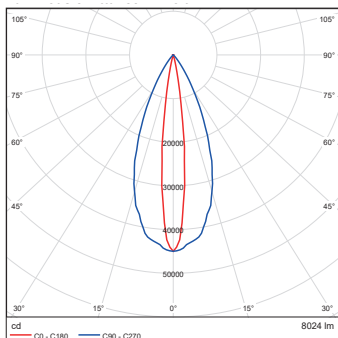

Divine 72 RGBCW 10dg x 40dg