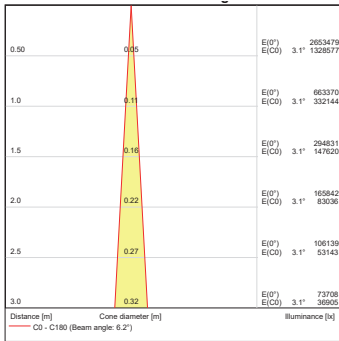

Divine 72 RGBCW 30dg