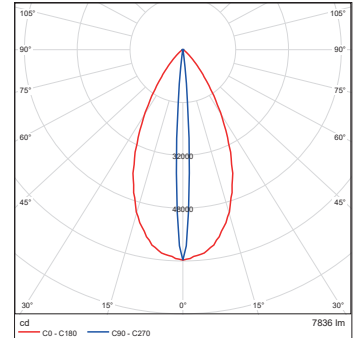

#### BI-SYMMETRICAL

6°x30°

30°x6°

6°x60°

60°x6°

10°x40°

40°x10°

35°x70°

BI-SYMMETRICAL BEAM ANGLES

Bi-symmetrical: 6°x30°, 6°x60°, 10°x40°, 10°x90°, 30°x90°, 35°x70°

Bi-symmetrical: 30°x6°, 60°x6°, 40°x10°, 90°x10°, 90°x30°, 70°x35°

PHOTOMETRIC DATA

Divine 72 RGBCW 6dg

Divine 72 RGBCW 10dg

Divine 72 RGBCW 20dg

Divine 72 RGBCW 30dg

Divine 72 RGBCW 45dg

Divine 72 RGBCW 60dg

Divine 72 RGBCW 100dg

PHOTOMETRIC DATA

Divine 72 RGBCW 6dg x 30dg

Divine 72 RGBCW 30dg x 6dg

Divine 72 RGBCW 6dg x 60dg

Divine 72 RGBCW 60dg x 6dg

Divine 72 RGBCW 10dg x 40dg

Divine 72 RGBCW 40dg x 10dg

Divine 72 RGBCW 10dg x 90dg

Divine 72 RGBCW 90dg x 10dg

PHOTOMETRIC DATA

Divine 72 RGBCW 35dg x 70dg