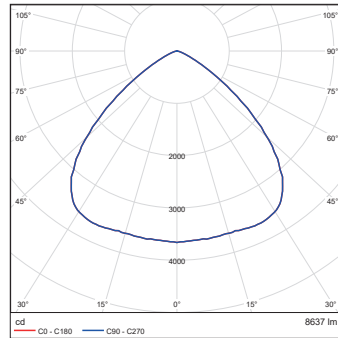

#### BI-SYMMETRICAL

6°x30°

30°x6°

6°x60°

60°x6°

10°x40°

40°x10°

35°x70°

BI-SYMMETRICAL BEAM ANGLES

Bi-symmetrical: 6°x30°, 6°x60°, 10°x40°, 10°x90°, 30°x90°, 35°x70°

Bi-symmetrical: 30°x6°, 60°x6°, 40°x10°, 90°x10°, 90°x30°, 70°x35°

PHOTOMETRIC DATA

Divine 72 RGBCW 6dg

Divine 72 RGBCW 10dg

Divine 72 RGBCW 20dg

Divine 72 RGBCW 30dg

Divine 72 RGBCW 45dg

Divine 72 RGBCW 60dg

Divine 72 RGBCW 100dg

PHOTOMETRIC DATA

Divine 72 RGBCW 6dg x 30dg

Divine 72 RGBCW 30dg x 6dg

Divine 72 RGBCW 6dg x 60dg

Divine 72 RGBCW 60dg x 6dg

Divine 72 RGBCW 10dg x 40dg

Divine 72 RGBCW 40dg x 10dg

Divine 72 RGBCW 10dg x 90dg

Divine 72 RGBCW 90dg x 10dg

PHOTOMETRIC DATA

Divine 72 RGBCW 35dg x 70dg