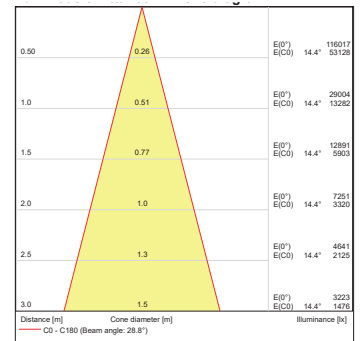

Divine 72 RGBCW 60dg x 6dg