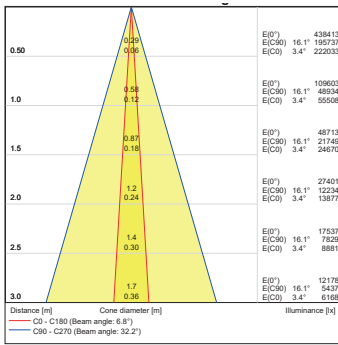

BI-SYMMETRICAL BEAM ANGLES

Bi-symmetrical: 6°x30°, 6°x60°, 10°x40°, 10°x90°, 30°x90°, 35°x70°

Bi-symmetrical: 30°x6°, 60°x6°, 40°x10°, 90°x10°, 90°x30°, 70°x35°

PHOTOMETRIC DATA

Divine 72 RGBCW 6dg

Divine 72 RGBCW 10dg

Divine 72 RGBCW 20dg

Divine 72 RGBCW 30dg

Divine 72 RGBCW 45dg

Divine 72 RGBCW 60dg

Divine 72 RGBCW 100dg

PHOTOMETRIC DATA

Divine 72 RGBCW 6dg x 30dg

Divine 72 RGBCW 30dg x 6dg