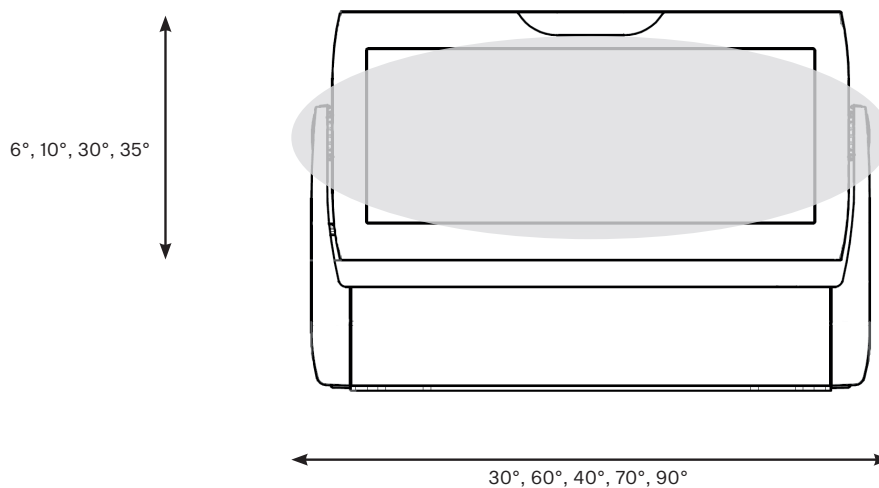

#### BI-SYMMETRICAL

6°x30°

30°x6°

6°x60°

60°x6°

10°x40°

40°x10°

35°x70°

DIMENSIONS

PROJECTED AREA

		m <sup>2</sup>	ft <sup>2</sup>
Divine 72	Front (rear)	0,13	1,40
	Side	0,04	0,39
	Top	0,09	0,95
Divine 72 with Top Hat	Front (rear)	0,13	1,40
	Side	0,0533	0,573
	Top	0,12	1,3
Divine 72 with Half Top Hat	Front (rear)	0,13	1,40
	Side	0,048	0,516
	Top	0,12	1,3

ACCESSORIES FOR DIVINE 72

Set of Rubber Feet

C-Clamp Adaptor Divine (for side conn. only)

**PHOTOMETRIC OVERVIEW**

Lumen Output (lm)

	RGBW (6500 K)	PW (W 6500 K)
6°	10 228	20 441
10°	9 288	20 140
20°	8 603	18 654
30°	8 061	17 480
45°	8 539	18 516
60°	8 913	19 325
100°	8 638	18 731
6° x 30°, 30° x 6°	8 350	18 105
6° x 60°, 60° x 6°	7 837	16 994
10° x 40°, 40° x 10°	8 025	17 401
10° x 90°, 90° x 10°	7 199	15 610
30° x 90°, 90° x 30°	8 536	18 509
35° x 70°, 70° x 35°	8 758	18 991

BI-SYMMETRICAL BEAM ANGLES

Bi-symmetrical: 6°x30°, 6°x60°, 10°x40°, 10°x90°, 30°x90°, 35°x70°

Bi-symmetrical: 30°x6°, 60°x6°, 40°x10°, 90°x10°, 90°x30°, 70°x35°

PHOTOMETRIC DATA

Divine 72 RGBCW 6dg

Divine 72 RGBCW 10dg