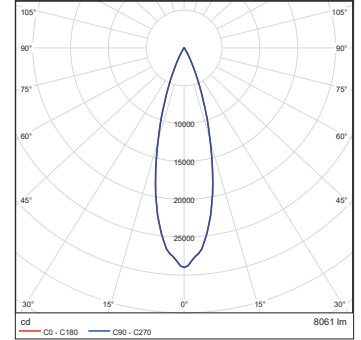

Divine 72 RGBCW 30dg