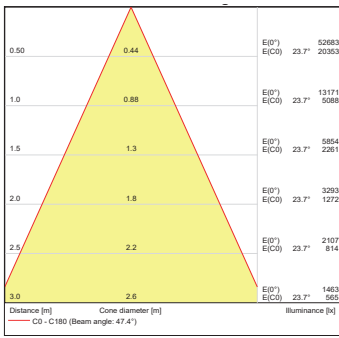

BI-SYMMETRICAL BEAM ANGLES

Bi-symmetrical: 6°x30°, 6°x60°, 10°x40°, 10°x90°, 30°x90°, 35°x70°

Bi-symmetrical: 30°x6°, 60°x6°, 40°x10°, 90°x10°, 90°x30°, 70°x35°

PHOTOMETRIC DATA

Divine 72 RGBCW 6dg

Divine 72 RGBCW 10dg

Divine 72 RGBCW 20dg

Divine 72 RGBCW 30dg

Divine 72 RGBCW 45dg

Divine 72 RGBCW 60dg

Divine 72 RGBCW 100dg

PHOTOMETRIC DATA

Divine 72 RGBCW 6dg x 30dg

Divine 72 RGBCW 30dg x 6dg