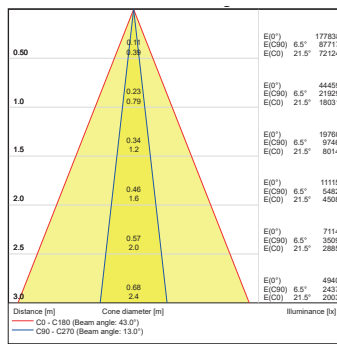

BI-SYMMETRICAL BEAM ANGLES

Bi-symmetrical: 6°x30°, 6°x60°, 10°x40°, 10°x90°, 30°x90°, 35°x70°

Bi-symmetrical: 30°x6°, 60°x6°, 40°x10°, 90°x10°, 90°x30°, 70°x35°

PHOTOMETRIC DATA

Divine 72 RGBCW 6dg

Divine 72 RGBCW 10dg

Divine 72 RGBCW 6dg x 60dg

Divine 72 RGBCW 60dg x 6dg

Divine 72 RGBCW 10dg x 40dg

Divine 72 RGBCW 40dg x 10dg

Divine 72 RGBCW 10dg x 90dg

Divine 72 RGBCW 90dg x 10dg

PHOTOMETRIC DATA

Divine 72 RGBCW 35dg x 70dg