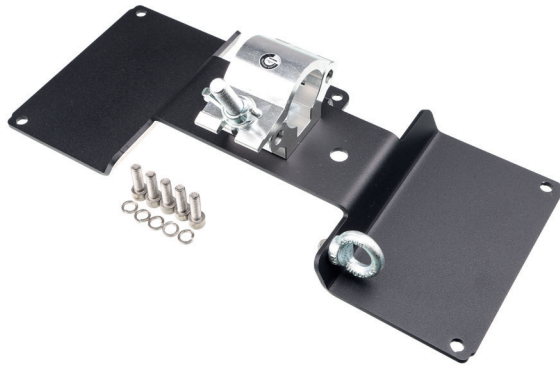

DIMENSIONS

PROJECTED AREA

		m <sup>2</sup>	ft <sup>2</sup>
Divine 72	Front (rear)	0,13	1,40
	Side	0,04	0,39
	Top	0,09	0,95
Divine 72 with Top Hat	Front (rear)	0,13	1,40
	Side	0,0533	0,573
	Top	0,12	1,3
Divine 72 with Half Top Hat	Front (rear)	0,13	1,40
	Side	0,048	0,516
	Top	0,12	1,3

ACCESSORIES FOR DIVINE 72

Set of Rubber Feet

C-Clamp Adaptor Divine (for side conn. only)

**PHOTOMETRIC OVERVIEW**

Lumen Output (lm)

	RGBW (6500 K)	PW (W 6500 K)
6°	10 228	20 441
10°	9 288	20 140
20°	8 603	18 654
30°	8 061	17 480
45°	8 539	18 516
60°	8 913	19 325
100°	8 638	18 731
6° x 30°, 30° x 6°	8 350	18 105
6° x 60°, 60° x 6°	7 837	16 994
10° x 40°, 40° x 10°	8 025	17 401
10° x 90°, 90° x 10°	7 199	15 610
30° x 90°, 90° x 30°	8 536	18 509
35° x 70°, 70° x 35°	8 758	18 991