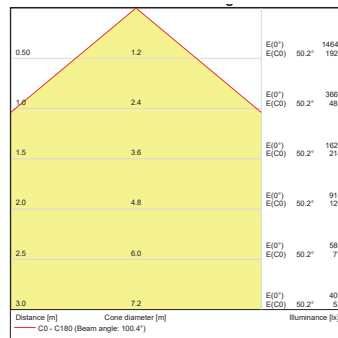

BI-SYMMETRICAL BEAM ANGLES

Bi-symmetrical: 6°x30°, 6°x60°, 10°x40°, 10°x90°, 30°x90°, 35°x70°

Bi-symmetrical: 30°x6°, 60°x6°, 40°x10°, 90°x10°, 90°x30°, 70°x35°

PHOTOMETRIC DATA

Divine 72 RGBCW 6dg

Divine 72 RGBCW 10dg

Divine 72 RGBCW 20dg

Divine 72 RGBCW 30dg

Divine 72 RGBCW 45dg

Divine 72 RGBCW 60dg

Divine 72 RGBCW 100dg

PHOTOMETRIC DATA

Divine 72 RGBCW 6dg x 30dg

Divine 72 RGBCW 30dg x 6dg