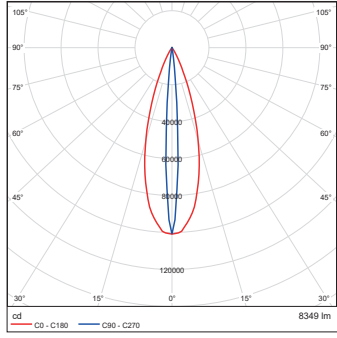

#### BI-SYMMETRICAL

6°x30°

30°x6°

6°x60°

60°x6°

10°x40°

40°x10°

35°x70°

DIMENSIONS

PROJECTED AREA

		m <sup>2</sup>	ft <sup>2</sup>
Divine 72	Front (rear)	0,13	1,40
	Side	0,04	0,39
	Top	0,09	0,95
Divine 72 with Top Hat	Front (rear)	0,13	1,40
	Side	0,0533	0,573
	Top	0,12	1,3
Divine 72 with Half Top Hat	Front (rear)	0,13	1,40
	Side	0,048	0,516
	Top	0,12	1,3

BI-SYMMETRICAL BEAM ANGLES

Bi-symmetrical: 6°x30°, 6°x60°, 10°x40°, 10°x90°, 30°x90°, 35°x70°

Bi-symmetrical: 30°x6°, 60°x6°, 40°x10°, 90°x10°, 90°x30°, 70°x35°

PHOTOMETRIC DATA

Divine 72 RGBCW 6dg

Divine 72 RGBCW 10dg

Divine 72 RGBCW 20dg

Divine 72 RGBCW 30dg

Divine 72 RGBCW 45dg

Divine 72 RGBCW 60dg

Divine 72 RGBCW 100dg

PHOTOMETRIC DATA

Divine 72 RGBCW 6dg x 30dg

Divine 72 RGBCW 30dg x 6dg