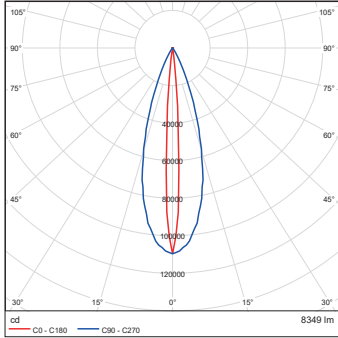

#### BI-SYMMETRICAL

6°x30°

30°x6°

6°x60°

60°x6°

10°x40°

40°x10°

35°x70°

BI-SYMMETRICAL BEAM ANGLES

Bi-symmetrical: 6°x30°, 6°x60°, 10°x40°, 10°x90°, 30°x90°, 35°x70°

Bi-symmetrical: 30°x6°, 60°x6°, 40°x10°, 90°x10°, 90°x30°, 70°x35°

PHOTOMETRIC DATA

Divine 72 RGBCW 6dg

Divine 72 RGBCW 10dg

Divine 72 RGBCW 20dg

Divine 72 RGBCW 30dg

Divine 72 RGBCW 45dg

Divine 72 RGBCW 60dg

Divine 72 RGBCW 100dg

PHOTOMETRIC DATA

Divine 72 RGBCW 6dg x 30dg

Divine 72 RGBCW 30dg x 6dg