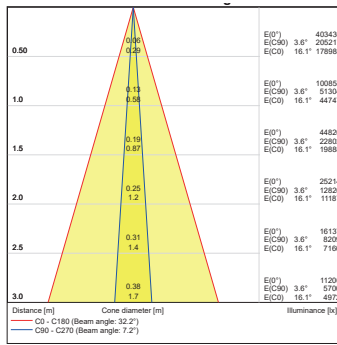

BI-SYMMETRICAL BEAM ANGLES

Bi-symmetrical: 6°x30°, 6°x60°, 10°x40°, 10°x90°, 30°x90°, 35°x70°

Bi-symmetrical: 30°x6°, 60°x6°, 40°x10°, 90°x10°, 90°x30°, 70°x35°

PHOTOMETRIC DATA

Divine 72 RGBCW 6dg

Divine 72 RGBCW 10dg

Divine 72 RGBCW 20dg

Divine 72 RGBCW 30dg

Divine 72 RGBCW 45dg

Divine 72 RGBCW 60dg

Divine 72 RGBCW 100dg

PHOTOMETRIC DATA

Divine 72 RGBCW 6dg x 30dg

Divine 72 RGBCW 30dg x 6dg