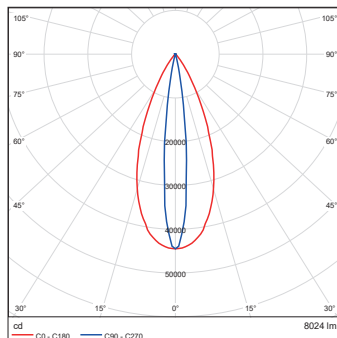

#### BI-SYMMETRICAL

6°x30°

30°x6°

6°x60°

60°x6°

10°x40°

40°x10°

35°x70°

BI-SYMMETRICAL BEAM ANGLES

Bi-symmetrical: 6°x30°, 6°x60°, 10°x40°, 10°x90°, 30°x90°, 35°x70°

Bi-symmetrical: 30°x6°, 60°x6°, 40°x10°, 90°x10°, 90°x30°, 70°x35°

PHOTOMETRIC DATA

Divine 72 RGBCW 6dg

Divine 72 RGBCW 10dg

Divine 72 RGBCW 20dg

Divine 72 RGBCW 30dg

Divine 72 RGBCW 45dg

Divine 72 RGBCW 60dg

Divine 72 RGBCW 100dg

PHOTOMETRIC DATA

Divine 72 RGBCW 6dg x 30dg

Divine 72 RGBCW 30dg x 6dg

Divine 72 RGBCW 6dg x 60dg

Divine 72 RGBCW 60dg x 6dg

Divine 72 RGBCW 10dg x 40dg

Divine 72 RGBCW 40dg x 10dg

Divine 72 RGBCW 10dg x 90dg

Divine 72 RGBCW 90dg x 10dg

PHOTOMETRIC DATA

Divine 72 RGBCW 35dg x 70dg