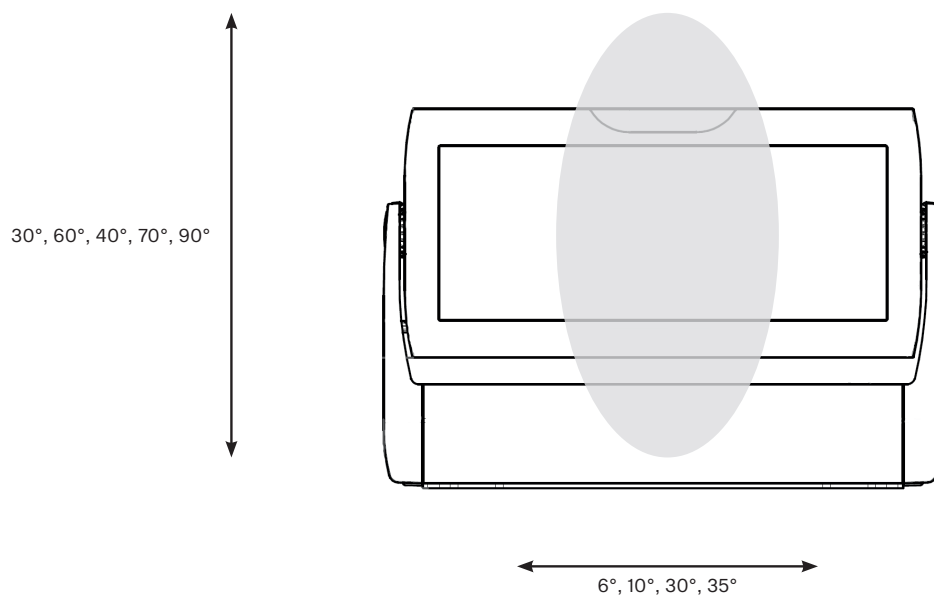

#### BI-SYMMETRICAL

6°x30°

30°x6°

6°x60°

60°x6°

10°x40°

40°x10°

35°x70°

DIMENSIONS

PROJECTED AREA

		m <sup>2</sup>	ft <sup>2</sup>
Divine 72	Front (rear)	0,13	1,40
	Side	0,04	0,39
	Top	0,09	0,95
Divine 72 with Top Hat	Front (rear)	0,13	1,40
	Side	0,0533	0,573
	Top	0,12	1,3
Divine 72 with Half Top Hat	Front (rear)	0,13	1,40
	Side	0,048	0,516
	Top	0,12	1,3

ACCESSORIES FOR DIVINE 72

Set of Rubber Feet

C-Clamp Adaptor Divine (for side conn. only)

**PHOTOMETRIC OVERVIEW**

Lumen Output (lm)

	RGBW (6500 K)	PW (W 6500 K)
6°	10 228	20 441
10°	9 288	20 140
20°	8 603	18 654
30°	8 061	17 480
45°	8 539	18 516
60°	8 913	19 325
100°	8 638	18 731
6° x 30°, 30° x 6°	8 350	18 105
6° x 60°, 60° x 6°	7 837	16 994
10° x 40°, 40° x 10°	8 025	17 401
10° x 90°, 90° x 10°	7 199	15 610
30° x 90°, 90° x 30°	8 536	18 509
35° x 70°, 70° x 35°	8 758	18 991

BI-SYMMETRICAL BEAM ANGLES

Bi-symmetrical: 6°x30°, 6°x60°, 10°x40°, 10°x90°, 30°x90°, 35°x70°

Bi-symmetrical: 30°x6°, 60°x6°, 40°x10°, 90°x10°, 90°x30°, 70°x35°

PHOTOMETRIC DATA

Divine 72 RGBCW 6dg

Divine 72 RGBCW 10dg