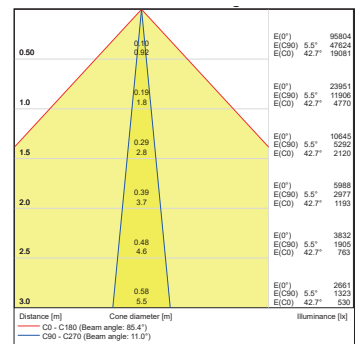

BI-SYMMETRICAL BEAM ANGLES

Bi-symmetrical: 6°x30°, 6°x60°, 10°x40°, 10°x90°, 30°x90°, 35°x70°

Bi-symmetrical: 30°x6°, 60°x6°, 40°x10°, 90°x10°, 90°x30°, 70°x35°

PHOTOMETRIC DATA

Divine 72 RGBCW 6dg

Divine 72 RGBCW 10dg

Divine 72 RGBCW 6dg x 60dg

Divine 72 RGBCW 60dg x 6dg

Divine 72 RGBCW 10dg x 40dg

Divine 72 RGBCW 40dg x 10dg

Divine 72 RGBCW 10dg x 90dg

Divine 72 RGBCW 90dg x 10dg

PHOTOMETRIC DATA

Divine 72 RGBCW 35dg x 70dg