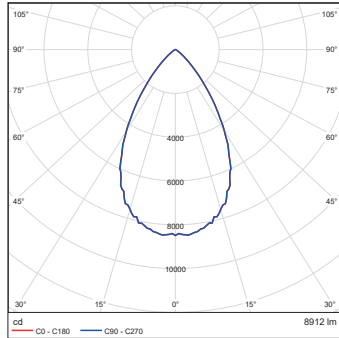

BI-SYMMETRICAL BEAM ANGLES

Bi-symmetrical: 6°x30°, 6°x60°, 10°x40°, 10°x90°, 30°x90°, 35°x70°

Bi-symmetrical: 30°x6°, 60°x6°, 40°x10°, 90°x10°, 90°x30°, 70°x35°

PHOTOMETRIC DATA

Divine 72 RGBCW 6dg

Divine 72 RGBCW 10dg

Divine 72 RGBCW 20dg

Divine 72 RGBCW 30dg

Divine 72 RGBCW 45dg

Divine 72 RGBCW 60dg

Divine 72 RGBCW 100dg

PHOTOMETRIC DATA

Divine 72 RGBCW 6dg x 30dg

Divine 72 RGBCW 30dg x 6dg

Divine 72 RGBCW 6dg x 60dg

Divine 72 RGBCW 60dg x 6dg

Divine 72 RGBCW 10dg x 40dg

Divine 72 RGBCW 40dg x 10dg

Divine 72 RGBCW 10dg x 90dg

Divine 72 RGBCW 90dg x 10dg

PHOTOMETRIC DATA

Divine 72 RGBCW 35dg x 70dg