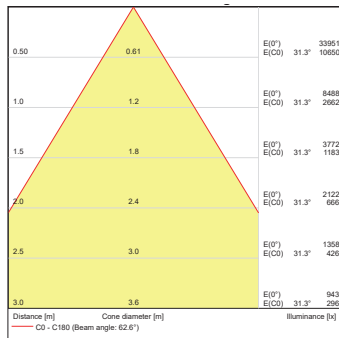

BI-SYMMETRICAL BEAM ANGLES

Bi-symmetrical: 6°x30°, 6°x60°, 10°x40°, 10°x90°, 30°x90°, 35°x70°

Bi-symmetrical: 30°x6°, 60°x6°, 40°x10°, 90°x10°, 90°x30°, 70°x35°

PHOTOMETRIC DATA

Divine 72 RGBCW 6dg

Divine 72 RGBCW 10dg

Divine 72 RGBCW 20dg

Divine 72 RGBCW 30dg

Divine 72 RGBCW 45dg

Divine 72 RGBCW 60dg

Divine 72 RGBCW 100dg

PHOTOMETRIC DATA

Divine 72 RGBCW 6dg x 30dg

Divine 72 RGBCW 30dg x 6dg