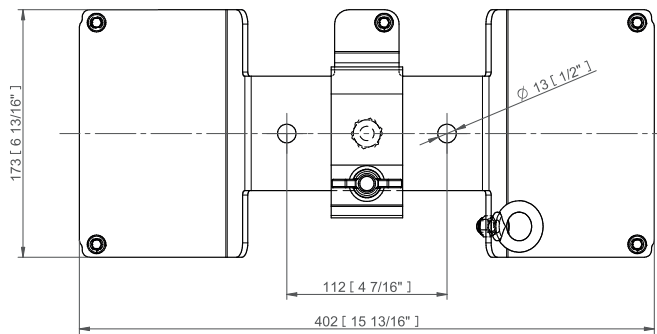

C-Clamp Adaptor Divine (for side conn. only)

PHOTOMETRIC OVERVIEW

Lumen Output (lm)

	RGBW (6500 K)	PW (W 6500 K)
6°	10 228	20 441
10°	9 288	20 140
20°	8 603	18 654
30°	8 061	17 480
45°	8 539	18 516
60°	8 913	19 325
100°	8 638	18 731
6° x 30°, 30° x 6°	8 350	18 105
6° x 60°, 60° x 6°	7 837	16 994
10° x 40°, 40° x 10°	8 025	17 401
10° x 90°, 90° x 10°	7 199	15 610
30° x 90°, 90° x 30°	8 536	18 509
35° x 70°, 70° x 35°	8 758	18 991