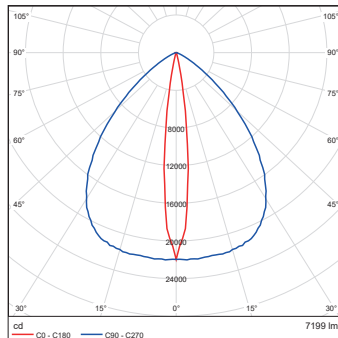

BI-SYMMETRICAL BEAM ANGLES

Bi-symmetrical: 6°x30°, 6°x60°, 10°x40°, 10°x90°, 30°x90°, 35°x70°

Bi-symmetrical: 30°x6°, 60°x6°, 40°x10°, 90°x10°, 90°x30°, 70°x35°

PHOTOMETRIC DATA

Divine 72 RGBCW 6dg

Divine 72 RGBCW 10dg

Divine 72 RGBCW 20dg

Divine 72 RGBCW 30dg

Divine 72 RGBCW 45dg

Divine 72 RGBCW 60dg

Divine 72 RGBCW 100dg

PHOTOMETRIC DATA

Divine 72 RGBCW 6dg x 30dg

Divine 72 RGBCW 30dg x 6dg

Divine 72 RGBCW 6dg x 60dg

Divine 72 RGBCW 60dg x 6dg

Divine 72 RGBCW 10dg x 40dg

Divine 72 RGBCW 40dg x 10dg

Divine 72 RGBCW 10dg x 90dg

Divine 72 RGBCW 90dg x 10dg

PHOTOMETRIC DATA

Divine 72 RGBCW 35dg x 70dg