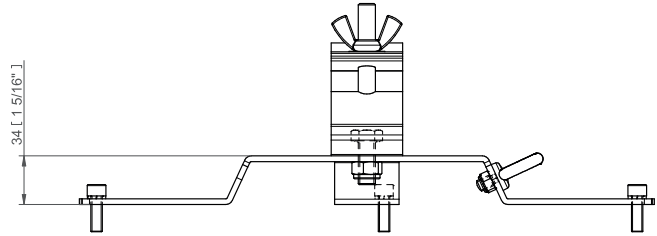

C-Clamp Adaptor Divine (for side conn. only)

PHOTOMETRIC OVERVIEW

Lumen Output (lm)

	RGBW (6500 K)	PW (W 6500 K)
6°	10 228	20 441
10°	9 288	20 140
20°	8 603	18 654
30°	8 061	17 480
45°	8 539	18 516
60°	8 913	19 325
100°	8 638	18 731
6° x 30°, 30° x 6°	8 350	18 105
6° x 60°, 60° x 6°	7 837	16 994
10° x 40°, 40° x 10°	8 025	17 401
10° x 90°, 90° x 10°	7 199	15 610
30° x 90°, 90° x 30°	8 536	18 509
35° x 70°, 70° x 35°	8 758	18 991