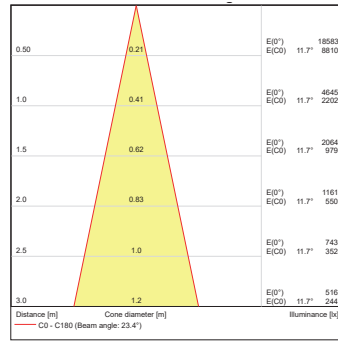

Divine 72 RGBCW 30dg