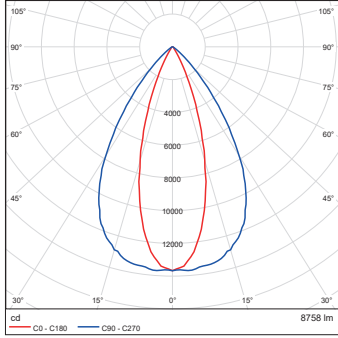

#### BI-SYMMETRICAL

6°x30°

30°x6°

6°x60°

60°x6°

10°x40°

40°x10°

35°x70°

BI-SYMMETRICAL BEAM ANGLES

Bi-symmetrical: 6°x30°, 6°x60°, 10°x40°, 10°x90°, 30°x90°, 35°x70°

Bi-symmetrical: 30°x6°, 60°x6°, 40°x10°, 90°x10°, 90°x30°, 70°x35°

PHOTOMETRIC DATA

Divine 72 RGBCW 6dg

Divine 72 RGBCW 10dg

Divine 72 RGBCW 20dg

Divine 72 RGBCW 30dg

Divine 72 RGBCW 45dg

Divine 72 RGBCW 60dg

Divine 72 RGBCW 100dg

PHOTOMETRIC DATA

Divine 72 RGBCW 6dg x 30dg

Divine 72 RGBCW 30dg x 6dg

Divine 72 RGBCW 6dg x 60dg

Divine 72 RGBCW 60dg x 6dg

Divine 72 RGBCW 10dg x 40dg

Divine 72 RGBCW 40dg x 10dg

Divine 72 RGBCW 10dg x 90dg

Divine 72 RGBCW 90dg x 10dg

PHOTOMETRIC DATA

Divine 72 RGBCW 35dg x 70dg