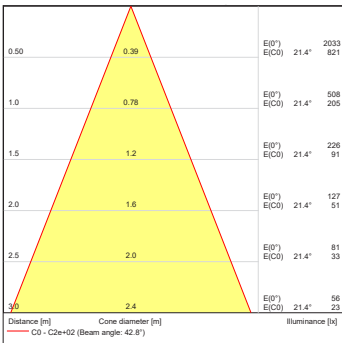

DIMENSIONS

PHOTOMETRIC OVERVIEW

	Lumen Output (lm)		
	RGBCW (W 6500 K)	RGBA	WW (W 3000 K)
7°	305	269	305
13°	305	269	305
20°	301	266	301
30°	300	265	300
40°	299	264	299
60°	298	263	298
90°	291	257	291
7° x 30°, 30° x 7°	293	259	293
7° x 60°, 60° x 7°	289	255	289
35° x 70°, 70° x 35°	292	258	292
10° x 90°, 90° x 10°	272	240	272

BI-SYMMETRICAL BEAM ANGLES

Bi-symmetrical: 7°x30°, 7°x60°, 35°x70°, 10°x90°

Bi-symmetrical: 30°x7°, 60°x7°, 70°x35°, 90°x10°

PHOTOMETRIC DATA

ArcSource Outdoor 4MC RGBCW 7dg

ArcSource Outdoor 4MC RGBCW 13dg

ArcSource Outdoor 4MC RGBCW 20dg

ArcSource Outdoor 4MC RGBCW 30dg

ArcSource Outdoor 4MC RGBCW 40dg

ArcSource Outdoor 4MC RGBCW 60dg

ArcSource Outdoor 4MC RGBCW 90dg

PHOTOMETRIC DATA

ArcSource Outdoor 4MC RGBCW
7dg x 30dg