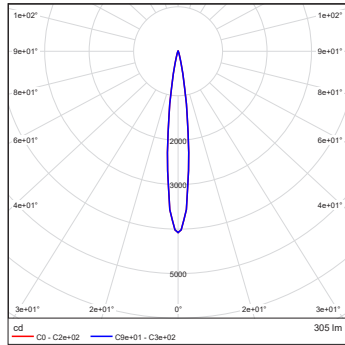

DIMENSIONS

PHOTOMETRIC OVERVIEW

	Lumen Output (lm)		
	RGBCW (W 6500 K)	RGBA	WW (W 3000 K)
7°	305	269	305
13°	305	269	305
20°	301	266	301
30°	300	265	300
40°	299	264	299
60°	298	263	298
90°	291	257	291
7° x 30°, 30° x 7°	293	259	293
7° x 60°, 60° x 7°	289	255	289
35° x 70°, 70° x 35°	292	258	292
10° x 90°, 90° x 10°	272	240	272

BI-SYMMETRICAL BEAM ANGLES

Bi-symmetrical: 7°x30°, 7°x60°, 35°x70°, 10°x90°

Bi-symmetrical: 30°x7°, 60°x7°, 70°x35°, 90°x10°

PHOTOMETRIC DATA

ArcSource Outdoor 4MC RGBCW 7dg

ArcSource Outdoor 4MC RGBCW 13dg