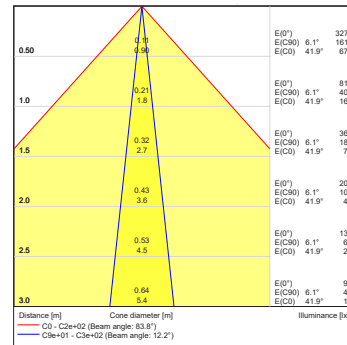

DIMENSIONS

PHOTOMETRIC OVERVIEW

	Lumen Output (lm)		
	RGBCW (W 6500 K)	RGBA	WW (W 3000 K)
7°	305	269	305
13°	305	269	305
20°	301	266	301
30°	300	265	300
40°	299	264	299
60°	298	263	298
90°	291	257	291
7° x 30°, 30° x 7°	293	259	293
7° x 60°, 60° x 7°	289	255	289
35° x 70°, 70° x 35°	292	258	292
10° x 90°, 90° x 10°	272	240	272

BI-SYMMETRICAL BEAM ANGLES

Bi-symmetrical: 7°x30°, 7°x60°, 35°x70°, 10°x90°

Bi-symmetrical: 30°x7°, 60°x7°, 70°x35°, 90°x10°

PHOTOMETRIC DATA

ArcSource Outdoor 4MC RGBCW 7dg

ArcSource Outdoor 4MC RGBCW 13dg

ArcSource Outdoor 4MC RGBCW 20dg

ArcSource Outdoor 4MC RGBCW 30dg

ArcSource Outdoor 4MC RGBCW 40dg

ArcSource Outdoor 4MC RGBCW 60dg

ArcSource Outdoor 4MC RGBCW 90dg

PHOTOMETRIC DATA

ArcSource Outdoor 4MC RGBCW
7dg x 30dg

ArcSource Outdoor 4MC RGBCW
7dg x 60dg

ArcSource Outdoor 4MC RGBCW
10dg x 90dg

ArcSource Outdoor 4MC RGBCW
35dg x 70dg

ArcSource Outdoor 4MC RGBCW
30dg x 7dg

ArcSource Outdoor 4MC RGBCW
60dg x 7dg

ArcSource Outdoor 4MC RGBCW
90dg x 10dg