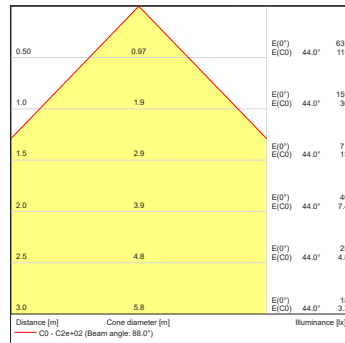

DIMENSIONS

PHOTOMETRIC OVERVIEW

	Lumen Output (lm)		
	RGBCW (W 6500 K)	RGBA	WW (W 3000 K)
7°	305	269	305
13°	305	269	305
20°	301	266	301
30°	300	265	300
40°	299	264	299
60°	298	263	298
90°	291	257	291
7° x 30°, 30° x 7°	293	259	293
7° x 60°, 60° x 7°	289	255	289
35° x 70°, 70° x 35°	292	258	292
10° x 90°, 90° x 10°	272	240	272

BI-SYMMETRICAL BEAM ANGLES

Bi-symmetrical: 7°x30°, 7°x60°, 35°x70°, 10°x90°

Bi-symmetrical: 30°x7°, 60°x7°, 70°x35°, 90°x10°

PHOTOMETRIC DATA

ArcSource Outdoor 4MC RGBCW 7dg

ArcSource Outdoor 4MC RGBCW 13dg

ArcSource Outdoor 4MC RGBCW 20dg

ArcSource Outdoor 4MC RGBCW 30dg

ArcSource Outdoor 4MC RGBCW 40dg

ArcSource Outdoor 4MC RGBCW 60dg

ArcSource Outdoor 4MC RGBCW 90dg

PHOTOMETRIC DATA

ArcSource Outdoor 4MC RGBCW
7dg x 30dg