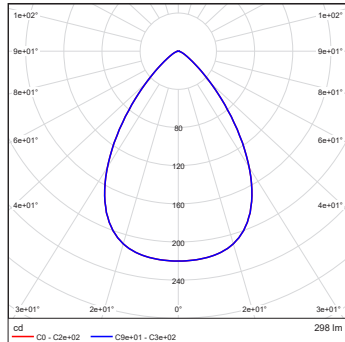

13°

20°

30°

40°

60°

90°

BI-SYMMETRICAL

7°x30°

DIMENSIONS

PHOTOMETRIC OVERVIEW

	Lumen Output (lm)		
	RGBCW (W 6500 K)	RGBA	WW (W 3000 K)
7°	305	269	305
13°	305	269	305
20°	301	266	301
30°	300	265	300
40°	299	264	299
60°	298	263	298
90°	291	257	291
7° x 30°, 30° x 7°	293	259	293
7° x 60°, 60° x 7°	289	255	289
35° x 70°, 70° x 35°	292	258	292
10° x 90°, 90° x 10°	272	240	272

BI-SYMMETRICAL BEAM ANGLES

Bi-symmetrical: 7°x30°, 7°x60°, 35°x70°, 10°x90°

Bi-symmetrical: 30°x7°, 60°x7°, 70°x35°, 90°x10°

PHOTOMETRIC DATA

ArcSource Outdoor 4MC RGBCW 7dg

ArcSource Outdoor 4MC RGBCW 13dg

ArcSource Outdoor 4MC RGBCW 20dg

ArcSource Outdoor 4MC RGBCW 30dg

ArcSource Outdoor 4MC RGBCW 40dg

ArcSource Outdoor 4MC RGBCW 60dg

ArcSource Outdoor 4MC RGBCW 90dg

PHOTOMETRIC DATA

ArcSource Outdoor 4MC RGBCW
7dg x 30dg