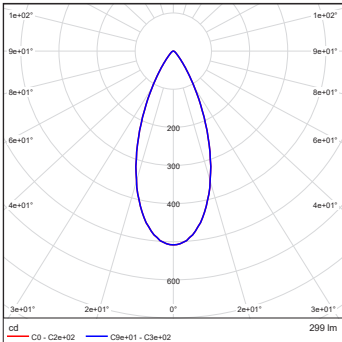

DIMENSIONS

PHOTOMETRIC OVERVIEW

	Lumen Output (lm)		
	RGBCW (W 6500 K)	RGBA	WW (W 3000 K)
7°	305	269	305
13°	305	269	305
20°	301	266	301
30°	300	265	300
40°	299	264	299
60°	298	263	298
90°	291	257	291
7° x 30°, 30° x 7°	293	259	293
7° x 60°, 60° x 7°	289	255	289
35° x 70°, 70° x 35°	292	258	292
10° x 90°, 90° x 10°	272	240	272

BI-SYMMETRICAL BEAM ANGLES

Bi-symmetrical: 7°x30°, 7°x60°, 35°x70°, 10°x90°

Bi-symmetrical: 30°x7°, 60°x7°, 70°x35°, 90°x10°

PHOTOMETRIC DATA

ArcSource Outdoor 4MC RGBCW 7dg

ArcSource Outdoor 4MC RGBCW 13dg

ArcSource Outdoor 4MC RGBCW 20dg

ArcSource Outdoor 4MC RGBCW 30dg

ArcSource Outdoor 4MC RGBCW 40dg

ArcSource Outdoor 4MC RGBCW 60dg

ArcSource Outdoor 4MC RGBCW 90dg

PHOTOMETRIC DATA

ArcSource Outdoor 4MC RGBCW
7dg x 30dg