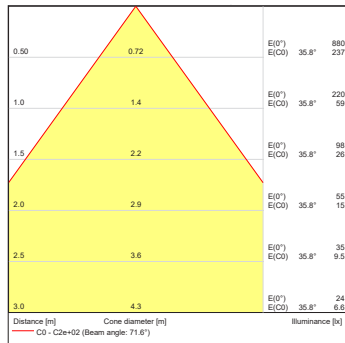

DIMENSIONS

PHOTOMETRIC OVERVIEW

	Lumen Output (lm)		
	RGBCW (W 6500 K)	RGBA	WW (W 3000 K)
7°	305	269	305
13°	305	269	305
20°	301	266	301
30°	300	265	300
40°	299	264	299
60°	298	263	298
90°	291	257	291
7° x 30°, 30° x 7°	293	259	293
7° x 60°, 60° x 7°	289	255	289
35° x 70°, 70° x 35°	292	258	292
10° x 90°, 90° x 10°	272	240	272

BI-SYMMETRICAL BEAM ANGLES

Bi-symmetrical: 7°x30°, 7°x60°, 35°x70°, 10°x90°

Bi-symmetrical: 30°x7°, 60°x7°, 70°x35°, 90°x10°

PHOTOMETRIC DATA

ArcSource Outdoor 4MC RGBCW 7dg

ArcSource Outdoor 4MC RGBCW 13dg

ArcSource Outdoor 4MC RGBCW 20dg

ArcSource Outdoor 4MC RGBCW 30dg

ArcSource Outdoor 4MC RGBCW 40dg

ArcSource Outdoor 4MC RGBCW 60dg

ArcSource Outdoor 4MC RGBCW 90dg

PHOTOMETRIC DATA

ArcSource Outdoor 4MC RGBCW
7dg x 30dg