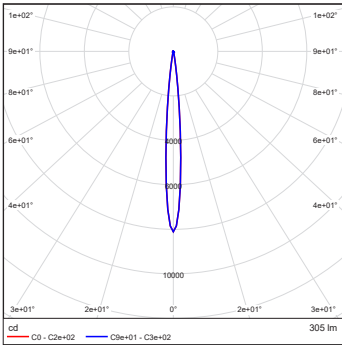

DIMENSIONS

PHOTOMETRIC OVERVIEW

	Lumen Output (lm)		
	RGBCW (W 6500 K)	RGBA	WW (W 3000 K)
7°	305	269	305
13°	305	269	305
20°	301	266	301
30°	300	265	300
40°	299	264	299
60°	298	263	298
90°	291	257	291
7° x 30°, 30° x 7°	293	259	293
7° x 60°, 60° x 7°	289	255	289
35° x 70°, 70° x 35°	292	258	292
10° x 90°, 90° x 10°	272	240	272

BI-SYMMETRICAL BEAM ANGLES

Bi-symmetrical: 7°x30°, 7°x60°, 35°x70°, 10°x90°

Bi-symmetrical: 30°x7°, 60°x7°, 70°x35°, 90°x10°

PHOTOMETRIC DATA

ArcSource Outdoor 4MC RGBCW 7dg

ArcSource Outdoor 4MC RGBCW 13dg