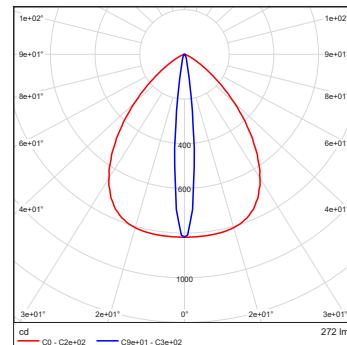

DIMENSIONS

PHOTOMETRIC OVERVIEW

	Lumen Output (lm)		
	RGBCW (W 6500 K)	RGBA	WW (W 3000 K)
7°	305	269	305
13°	305	269	305
20°	301	266	301
30°	300	265	300
40°	299	264	299
60°	298	263	298
90°	291	257	291
7° x 30°, 30° x 7°	293	259	293
7° x 60°, 60° x 7°	289	255	289
35° x 70°, 70° x 35°	292	258	292
10° x 90°, 90° x 10°	272	240	272

BI-SYMMETRICAL BEAM ANGLES

Bi-symmetrical: 7°x30°, 7°x60°, 35°x70°, 10°x90°

Bi-symmetrical: 30°x7°, 60°x7°, 70°x35°, 90°x10°

PHOTOMETRIC DATA

ArcSource Outdoor 4MC RGBCW 7dg

ArcSource Outdoor 4MC RGBCW 13dg

ArcSource Outdoor 4MC RGBCW 20dg

ArcSource Outdoor 4MC RGBCW 30dg

ArcSource Outdoor 4MC RGBCW 40dg

ArcSource Outdoor 4MC RGBCW 60dg

ArcSource Outdoor 4MC RGBCW 90dg

PHOTOMETRIC DATA

ArcSource Outdoor 4MC RGBCW
7dg x 30dg

ArcSource Outdoor 4MC RGBCW
7dg x 60dg

ArcSource Outdoor 4MC RGBCW
10dg x 90dg

ArcSource Outdoor 4MC RGBCW
35dg x 70dg

ArcSource Outdoor 4MC RGBCW
30dg x 7dg

ArcSource Outdoor 4MC RGBCW
60dg x 7dg

ArcSource Outdoor 4MC RGBCW
90dg x 10dg