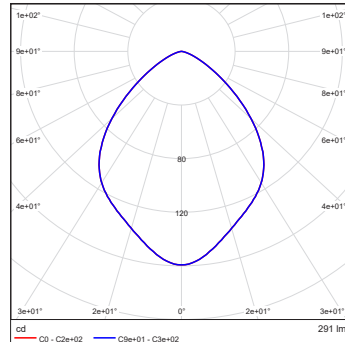

DIMENSIONS

PHOTOMETRIC OVERVIEW

	Lumen Output (lm)		
	RGBCW (W 6500 K)	RGBA	WW (W 3000 K)
7°	305	269	305
13°	305	269	305
20°	301	266	301
30°	300	265	300
40°	299	264	299
60°	298	263	298
90°	291	257	291
7° x 30°, 30° x 7°	293	259	293
7° x 60°, 60° x 7°	289	255	289
35° x 70°, 70° x 35°	292	258	292
10° x 90°, 90° x 10°	272	240	272

BI-SYMMETRICAL BEAM ANGLES

Bi-symmetrical: 7°x30°, 7°x60°, 35°x70°, 10°x90°

Bi-symmetrical: 30°x7°, 60°x7°, 70°x35°, 90°x10°

PHOTOMETRIC DATA

ArcSource Outdoor 4MC RGBCW 7dg

ArcSource Outdoor 4MC RGBCW 13dg

ArcSource Outdoor 4MC RGBCW 20dg

ArcSource Outdoor 4MC RGBCW 30dg

ArcSource Outdoor 4MC RGBCW 40dg

ArcSource Outdoor 4MC RGBCW 60dg

ArcSource Outdoor 4MC RGBCW 90dg

PHOTOMETRIC DATA

ArcSource Outdoor 4MC RGBCW
7dg x 30dg