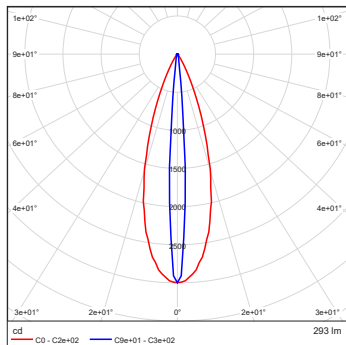

DIMENSIONS

PHOTOMETRIC OVERVIEW

	Lumen Output (lm)		
	RGBCW (W 6500 K)	RGBA	WW (W 3000 K)
7°	305	269	305
13°	305	269	305
20°	301	266	301
30°	300	265	300
40°	299	264	299
60°	298	263	298
90°	291	257	291
7° x 30°, 30° x 7°	293	259	293
7° x 60°, 60° x 7°	289	255	289
35° x 70°, 70° x 35°	292	258	292
10° x 90°, 90° x 10°	272	240	272

BI-SYMMETRICAL BEAM ANGLES

Bi-symmetrical: 7°x30°, 7°x60°, 35°x70°, 10°x90°

Bi-symmetrical: 30°x7°, 60°x7°, 70°x35°, 90°x10°

PHOTOMETRIC DATA

ArcSource Outdoor 4MC RGBCW 7dg

ArcSource Outdoor 4MC RGBCW 13dg

ArcSource Outdoor 4MC RGBCW 20dg

ArcSource Outdoor 4MC RGBCW 30dg

ArcSource Outdoor 4MC RGBCW 40dg

ArcSource Outdoor 4MC RGBCW 60dg

ArcSource Outdoor 4MC RGBCW 90dg

PHOTOMETRIC DATA

ArcSource Outdoor 4MC RGBCW
7dg x 30dg

ArcSource Outdoor 4MC RGBCW
7dg x 60dg

ArcSource Outdoor 4MC RGBCW
10dg x 90dg

ArcSource Outdoor 4MC RGBCW
35dg x 70dg

ArcSource Outdoor 4MC RGBCW
30dg x 7dg

ArcSource Outdoor 4MC RGBCW
60dg x 7dg

ArcSource Outdoor 4MC RGBCW
90dg x 10dg