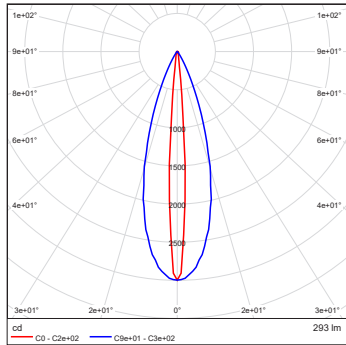

DIMENSIONS

PHOTOMETRIC OVERVIEW

	Lumen Output (lm)		
	RGBCW (W 6500 K)	RGBA	WW (W 3000 K)
7°	305	269	305
13°	305	269	305
20°	301	266	301
30°	300	265	300
40°	299	264	299
60°	298	263	298
90°	291	257	291
7° x 30°, 30° x 7°	293	259	293
7° x 60°, 60° x 7°	289	255	289
35° x 70°, 70° x 35°	292	258	292
10° x 90°, 90° x 10°	272	240	272

BI-SYMMETRICAL BEAM ANGLES

Bi-symmetrical: 7°x30°, 7°x60°, 35°x70°, 10°x90°

Bi-symmetrical: 30°x7°, 60°x7°, 70°x35°, 90°x10°

PHOTOMETRIC DATA

ArcSource Outdoor 4MC RGBCW 7dg

ArcSource Outdoor 4MC RGBCW 13dg

ArcSource Outdoor 4MC RGBCW 20dg

ArcSource Outdoor 4MC RGBCW 30dg

ArcSource Outdoor 4MC RGBCW 40dg

ArcSource Outdoor 4MC RGBCW 60dg

ArcSource Outdoor 4MC RGBCW 90dg

PHOTOMETRIC DATA

ArcSource Outdoor 4MC RGBCW
7dg x 30dg