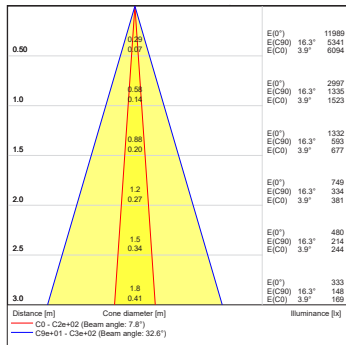

DIMENSIONS

PHOTOMETRIC OVERVIEW

	Lumen Output (lm)		
	RGBCW (W 6500 K)	RGBA	WW (W 3000 K)
7°	305	269	305
13°	305	269	305
20°	301	266	301
30°	300	265	300
40°	299	264	299
60°	298	263	298
90°	291	257	291
7° x 30°, 30° x 7°	293	259	293
7° x 60°, 60° x 7°	289	255	289
35° x 70°, 70° x 35°	292	258	292
10° x 90°, 90° x 10°	272	240	272

BI-SYMMETRICAL BEAM ANGLES

Bi-symmetrical: 7°x30°, 7°x60°, 35°x70°, 10°x90°

Bi-symmetrical: 30°x7°, 60°x7°, 70°x35°, 90°x10°

PHOTOMETRIC DATA

ArcSource Outdoor 4MC RGBCW 7dg

ArcSource Outdoor 4MC RGBCW 13dg

ArcSource Outdoor 4MC RGBCW 20dg

ArcSource Outdoor 4MC RGBCW 30dg

ArcSource Outdoor 4MC RGBCW 40dg

ArcSource Outdoor 4MC RGBCW 60dg

ArcSource Outdoor 4MC RGBCW 90dg

PHOTOMETRIC DATA

ArcSource Outdoor 4MC RGBCW
7dg x 30dg