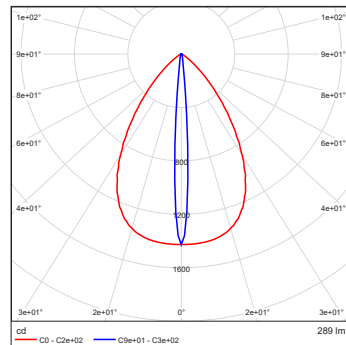

DIMENSIONS

PHOTOMETRIC OVERVIEW

	Lumen Output (lm)		
	RGBCW (W 6500 K)	RGBA	WW (W 3000 K)
7°	305	269	305
13°	305	269	305
20°	301	266	301
30°	300	265	300
40°	299	264	299
60°	298	263	298
90°	291	257	291
7° x 30°, 30° x 7°	293	259	293
7° x 60°, 60° x 7°	289	255	289
35° x 70°, 70° x 35°	292	258	292
10° x 90°, 90° x 10°	272	240	272

BI-SYMMETRICAL BEAM ANGLES

Bi-symmetrical: 7°x30°, 7°x60°, 35°x70°, 10°x90°

Bi-symmetrical: 30°x7°, 60°x7°, 70°x35°, 90°x10°

PHOTOMETRIC DATA

ArcSource Outdoor 4MC RGBCW 7dg

ArcSource Outdoor 4MC RGBCW 13dg

ArcSource Outdoor 4MC RGBCW 20dg

ArcSource Outdoor 4MC RGBCW 30dg

ArcSource Outdoor 4MC RGBCW 40dg

ArcSource Outdoor 4MC RGBCW 60dg

ArcSource Outdoor 4MC RGBCW 90dg

PHOTOMETRIC DATA

ArcSource Outdoor 4MC RGBCW
7dg x 30dg

ArcSource Outdoor 4MC RGBCW
7dg x 60dg

ArcSource Outdoor 4MC RGBCW
10dg x 90dg

ArcSource Outdoor 4MC RGBCW
35dg x 70dg

ArcSource Outdoor 4MC RGBCW
30dg x 7dg

ArcSource Outdoor 4MC RGBCW
60dg x 7dg

ArcSource Outdoor 4MC RGBCW
90dg x 10dg