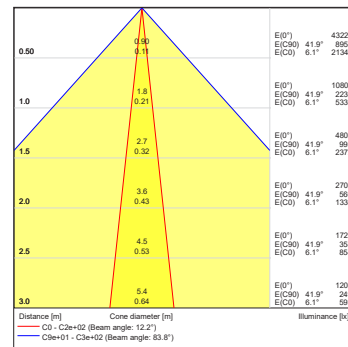

DIMENSIONS

PHOTOMETRIC OVERVIEW

Lumen Output (lm)

	RGBCW (W 6500 K)	RGBA	CW (6500 K)	WW (W 3000 K)
7°	4 026	3 552	5 841	4 026
13°	4 026	3 552	5 841	4 026
20°	3 976	3 508	5 768	3 976
30°	3 963	3 497	5 749	3 963
40°	3 953	3 488	5 734	3 953
60°	3 943	3 479	5 720	3 943
90°	3 840	3 388	5 570	3 840
7° x 30°, 30° x 7°	3 870	3 415	5 614	3 870
7° x 60°, 60° x 7°	3 813	3 365	5 532	3 813
35° x 70°, 70° x 35°	3 856	3 403	5 594	3 856
10° x 90°, 90° x 10°	3 593	3 171	5 213	3 593

PHOTOMETRIC DATA

ArcSource Outdoor 48MC Integral  
RGBCW 7dg x 30dg

ArcSource Outdoor 48MC Integral  
RGBCW 7dg x 60dg

ArcSource Outdoor 48MC Integral  
RGBCW 10dg x 90dg

ArcSource Outdoor 48MC Integral  
RGBCW 35dg x 70dg