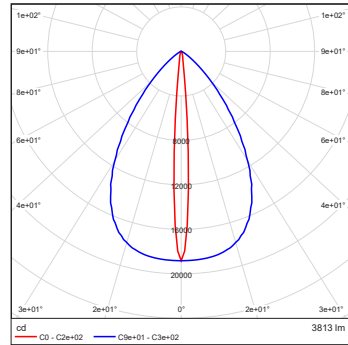

DIMENSIONS

PHOTOMETRIC OVERVIEW

Lumen Output (lm)

	RGBCW (W 6500 K)	RGBA	CW (6500 K)	WW (W 3000 K)
7°	4 026	3 552	5 841	4 026
13°	4 026	3 552	5 841	4 026
20°	3 976	3 508	5 768	3 976
30°	3 963	3 497	5 749	3 963
40°	3 953	3 488	5 734	3 953
60°	3 943	3 479	5 720	3 943
90°	3 840	3 388	5 570	3 840
7° x 30°, 30° x 7°	3 870	3 415	5 614	3 870
7° x 60°, 60° x 7°	3 813	3 365	5 532	3 813
35° x 70°, 70° x 35°	3 856	3 403	5 594	3 856
10° x 90°, 90° x 10°	3 593	3 171	5 213	3 593

BI-SYMMETRICAL BEAM ANGLES

Bi-symmetrical: 7°x30°, 7°x60°, 35°x70°, 10°x90°

Bi-symmetrical: 30°x7°, 60°x7°, 70°x35°, 90°x10°

PHOTOMETRIC DATA

ArcSource Outdoor 48MC Integral  
RGBCW 7dg

ArcSource Outdoor 48MC Integral  
RGBCW 13dg

ArcSource Outdoor 48MC Integral  
RGBCW 20dg

ArcSource Outdoor 48MC Integral  
RGBCW 30dg

ArcSource Outdoor 48MC Integral  
RGBCW 40dg

ArcSource Outdoor 48MC Integral  
RGBCW 60dg

ArcSource Outdoor 48MC Integral  
RGBCW 90dg

PHOTOMETRIC DATA

ArcSource Outdoor 48MC Integral  
RGBCW 7dg x 30dg

ArcSource Outdoor 48MC Integral  
RGBCW 7dg x 60dg

ArcSource Outdoor 48MC Integral  
RGBCW 10dg x 90dg

ArcSource Outdoor 48MC Integral  
RGBCW 35dg x 70dg