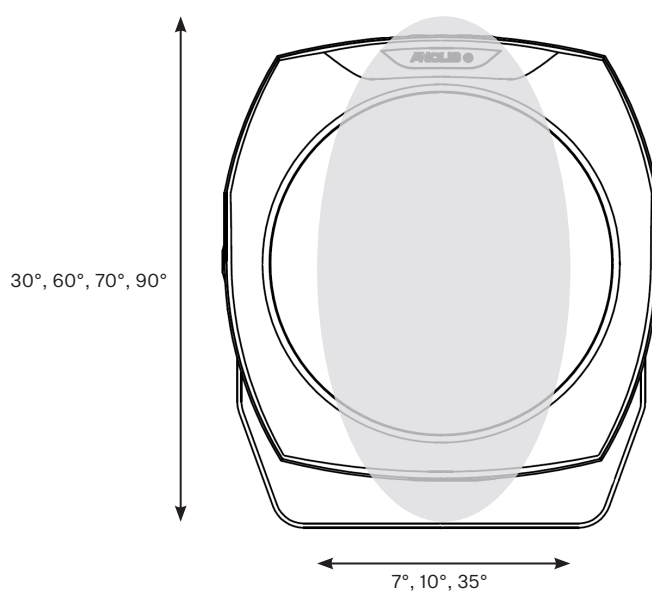

### Physical (max WxHxD)

The durable cast aluminum body with a lens covered by tempered glass provides a stylish, compact lighting solution with an IP67 certification. The fixture's physical dimensions are 310 x 348 x 230 mm (12.21 x 13.7 x 9.06 in) and it weighs 11.4 kg (25.13 lbs).

### BI-SYMMETRICAL

7°x30°

7°x60°

10°x90°

35°x70°

30°x7°

60°x7°

90°x10°

DIMENSIONS

PHOTOMETRIC OVERVIEW

Lumen Output (lm)

	RGBCW (W 6500 K)	RGBA	CW (6500 K)	WW (W 3000 K)
7°	4 026	3 552	5 841	4 026
13°	4 026	3 552	5 841	4 026
20°	3 976	3 508	5 768	3 976
30°	3 963	3 497	5 749	3 963
40°	3 953	3 488	5 734	3 953
60°	3 943	3 479	5 720	3 943
90°	3 840	3 388	5 570	3 840
7° x 30°, 30° x 7°	3 870	3 415	5 614	3 870
7° x 60°, 60° x 7°	3 813	3 365	5 532	3 813
35° x 70°, 70° x 35°	3 856	3 403	5 594	3 856
10° x 90°, 90° x 10°	3 593	3 171	5 213	3 593

BI-SYMMETRICAL BEAM ANGLES

Bi-symmetrical: 7°x30°, 7°x60°, 35°x70°, 10°x90°

Bi-symmetrical: 30°x7°, 60°x7°, 70°x35°, 90°x10°

PHOTOMETRIC DATA

ArcSource Outdoor 48MC Integral  
RGBCW 7dg

ArcSource Outdoor 48MC Integral  
RGBCW 13dg