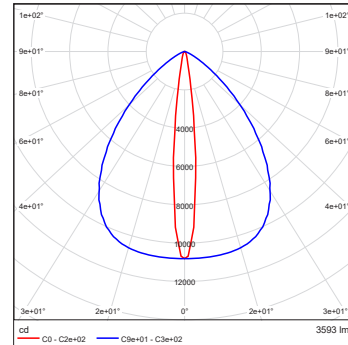

DIMENSIONS

PHOTOMETRIC OVERVIEW

Lumen Output (lm)

	RGBCW (W 6500 K)	RGBA	CW (6500 K)	WW (W 3000 K)
7°	4 026	3 552	5 841	4 026
13°	4 026	3 552	5 841	4 026
20°	3 976	3 508	5 768	3 976
30°	3 963	3 497	5 749	3 963
40°	3 953	3 488	5 734	3 953
60°	3 943	3 479	5 720	3 943
90°	3 840	3 388	5 570	3 840
7° x 30°, 30° x 7°	3 870	3 415	5 614	3 870
7° x 60°, 60° x 7°	3 813	3 365	5 532	3 813
35° x 70°, 70° x 35°	3 856	3 403	5 594	3 856
10° x 90°, 90° x 10°	3 593	3 171	5 213	3 593

BI-SYMMETRICAL BEAM ANGLES

Bi-symmetrical: 7°x30°, 7°x60°, 35°x70°, 10°x90°

Bi-symmetrical: 30°x7°, 60°x7°, 70°x35°, 90°x10°

PHOTOMETRIC DATA

ArcSource Outdoor 48MC Integral  
RGBCW 7dg

ArcSource Outdoor 48MC Integral  
RGBCW 13dg

PHOTOMETRIC DATA

ArcSource Outdoor 48MC Integral  
RGBCW 7dg x 30dg

ArcSource Outdoor 48MC Integral  
RGBCW 7dg x 60dg

ArcSource Outdoor 48MC Integral  
RGBCW 10dg x 90dg

ArcSource Outdoor 48MC Integral  
RGBCW 35dg x 70dg