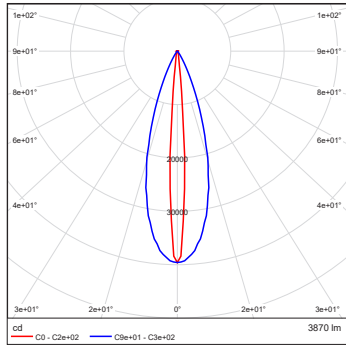

DIMENSIONS

PHOTOMETRIC OVERVIEW

Lumen Output (lm)

	RGBCW (W 6500 K)	RGBA	CW (6500 K)	WW (W 3000 K)
7°	4 026	3 552	5 841	4 026
13°	4 026	3 552	5 841	4 026
20°	3 976	3 508	5 768	3 976
30°	3 963	3 497	5 749	3 963
40°	3 953	3 488	5 734	3 953
60°	3 943	3 479	5 720	3 943
90°	3 840	3 388	5 570	3 840
7° x 30°, 30° x 7°	3 870	3 415	5 614	3 870
7° x 60°, 60° x 7°	3 813	3 365	5 532	3 813
35° x 70°, 70° x 35°	3 856	3 403	5 594	3 856
10° x 90°, 90° x 10°	3 593	3 171	5 213	3 593

BI-SYMMETRICAL BEAM ANGLES

Bi-symmetrical: 7°x30°, 7°x60°, 35°x70°, 10°x90°

Bi-symmetrical: 30°x7°, 60°x7°, 70°x35°, 90°x10°

PHOTOMETRIC DATA

ArcSource Outdoor 48MC Integral  
RGBCW 7dg

ArcSource Outdoor 48MC Integral  
RGBCW 13dg

ArcSource Outdoor 48MC Integral  
RGBCW 20dg

ArcSource Outdoor 48MC Integral  
RGBCW 30dg

ArcSource Outdoor 48MC Integral  
RGBCW 40dg

ArcSource Outdoor 48MC Integral  
RGBCW 60dg

ArcSource Outdoor 48MC Integral  
RGBCW 90dg

PHOTOMETRIC DATA

ArcSource Outdoor 48MC Integral  
RGBCW 7dg x 30dg

ArcSource Outdoor 48MC Integral  
RGBCW 7dg x 60dg

ArcSource Outdoor 48MC Integral  
RGBCW 10dg x 90dg

ArcSource Outdoor 48MC Integral  
RGBCW 35dg x 70dg