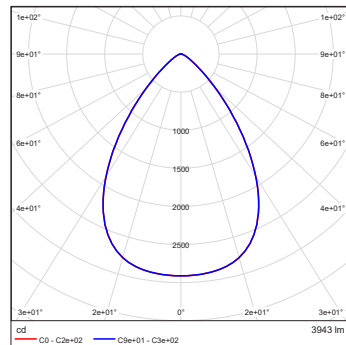

DIMENSIONS

PHOTOMETRIC OVERVIEW

Lumen Output (lm)

	RGBCW (W 6500 K)	RGBA	CW (6500 K)	WW (W 3000 K)
7°	4 026	3 552	5 841	4 026
13°	4 026	3 552	5 841	4 026
20°	3 976	3 508	5 768	3 976
30°	3 963	3 497	5 749	3 963
40°	3 953	3 488	5 734	3 953
60°	3 943	3 479	5 720	3 943
90°	3 840	3 388	5 570	3 840
7° x 30°, 30° x 7°	3 870	3 415	5 614	3 870
7° x 60°, 60° x 7°	3 813	3 365	5 532	3 813
35° x 70°, 70° x 35°	3 856	3 403	5 594	3 856
10° x 90°, 90° x 10°	3 593	3 171	5 213	3 593

BI-SYMMETRICAL BEAM ANGLES

Bi-symmetrical: 7°x30°, 7°x60°, 35°x70°, 10°x90°

Bi-symmetrical: 30°x7°, 60°x7°, 70°x35°, 90°x10°

PHOTOMETRIC DATA

ArcSource Outdoor 48MC Integral  
RGBCW 7dg

ArcSource Outdoor 48MC Integral  
RGBCW 13dg

ArcSource Outdoor 48MC Integral  
RGBCW 20dg

ArcSource Outdoor 48MC Integral  
RGBCW 30dg

ArcSource Outdoor 48MC Integral  
RGBCW 40dg

ArcSource Outdoor 48MC Integral  
RGBCW 60dg

ArcSource Outdoor 48MC Integral  
RGBCW 90dg

PHOTOMETRIC DATA

ArcSource Outdoor 48MC Integral  
RGBCW 7dg x 30dg

ArcSource Outdoor 48MC Integral  
RGBCW 7dg x 60dg

ArcSource Outdoor 48MC Integral  
RGBCW 10dg x 90dg

ArcSource Outdoor 48MC Integral  
RGBCW 35dg x 70dg