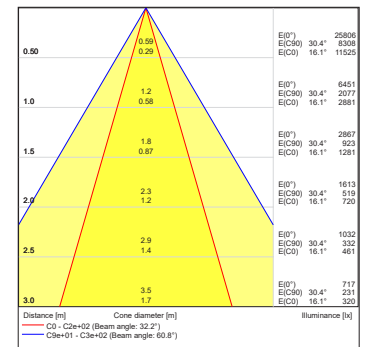

DIMENSIONS

PHOTOMETRIC OVERVIEW

Lumen Output (lm)

	RGBCW (W 6500 K)	RGBA	CW (6500 K)	WW (W 3000 K)
7°	4 026	3 552	5 841	4 026
13°	4 026	3 552	5 841	4 026
20°	3 976	3 508	5 768	3 976
30°	3 963	3 497	5 749	3 963
40°	3 953	3 488	5 734	3 953
60°	3 943	3 479	5 720	3 943
90°	3 840	3 388	5 570	3 840
7° x 30°, 30° x 7°	3 870	3 415	5 614	3 870
7° x 60°, 60° x 7°	3 813	3 365	5 532	3 813
35° x 70°, 70° x 35°	3 856	3 403	5 594	3 856
10° x 90°, 90° x 10°	3 593	3 171	5 213	3 593

BI-SYMMETRICAL BEAM ANGLES

Bi-symmetrical: 7°x30°, 7°x60°, 35°x70°, 10°x90°

Bi-symmetrical: 30°x7°, 60°x7°, 70°x35°, 90°x10°

PHOTOMETRIC DATA

ArcSource Outdoor 48MC Integral  
RGBCW 7dg

ArcSource Outdoor 48MC Integral  
RGBCW 13dg

PHOTOMETRIC DATA

ArcSource Outdoor 48MC Integral  
RGBCW 7dg x 30dg

ArcSource Outdoor 48MC Integral  
RGBCW 7dg x 60dg

ArcSource Outdoor 48MC Integral  
RGBCW 10dg x 90dg

ArcSource Outdoor 48MC Integral  
RGBCW 35dg x 70dg