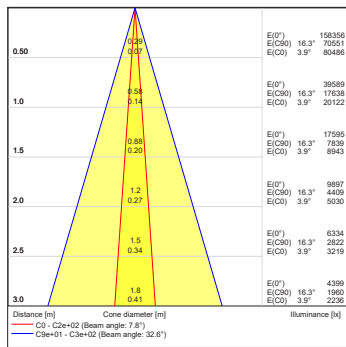

DIMENSIONS

PHOTOMETRIC OVERVIEW

Lumen Output (lm)

	RGBCW (W 6500 K)	RGBA	CW (6500 K)	WW (W 3000 K)
7°	4 026	3 552	5 841	4 026
13°	4 026	3 552	5 841	4 026
20°	3 976	3 508	5 768	3 976
30°	3 963	3 497	5 749	3 963
40°	3 953	3 488	5 734	3 953
60°	3 943	3 479	5 720	3 943
90°	3 840	3 388	5 570	3 840
7° x 30°, 30° x 7°	3 870	3 415	5 614	3 870
7° x 60°, 60° x 7°	3 813	3 365	5 532	3 813
35° x 70°, 70° x 35°	3 856	3 403	5 594	3 856
10° x 90°, 90° x 10°	3 593	3 171	5 213	3 593

BI-SYMMETRICAL BEAM ANGLES

Bi-symmetrical: 7°x30°, 7°x60°, 35°x70°, 10°x90°

Bi-symmetrical: 30°x7°, 60°x7°, 70°x35°, 90°x10°

PHOTOMETRIC DATA

ArcSource Outdoor 48MC Integral  
RGBCW 7dg

ArcSource Outdoor 48MC Integral  
RGBCW 13dg

PHOTOMETRIC DATA

ArcSource Outdoor 48MC Integral  
RGBCW 7dg x 30dg

ArcSource Outdoor 48MC Integral  
RGBCW 7dg x 60dg

ArcSource Outdoor 48MC Integral  
RGBCW 10dg x 90dg

ArcSource Outdoor 48MC Integral  
RGBCW 35dg x 70dg