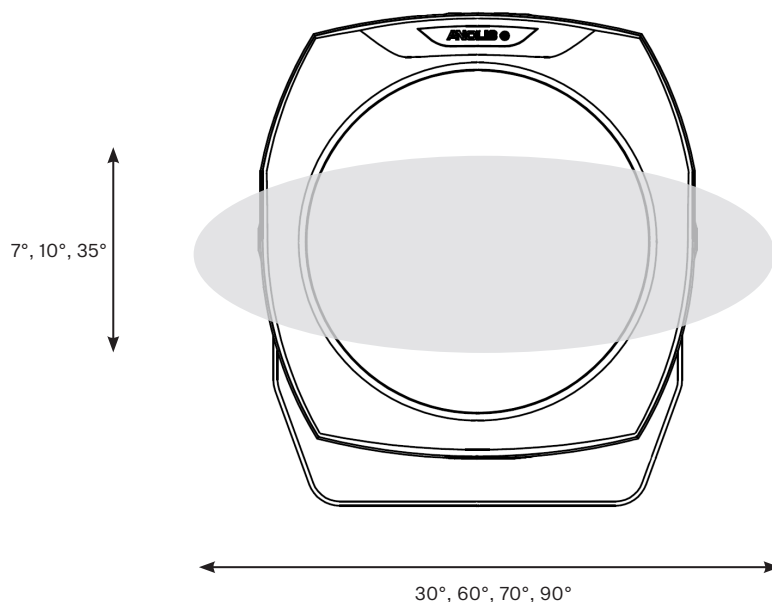

### Physical (max WxHxD)

The durable cast aluminum body with a lens covered by tempered glass provides a stylish, compact lighting solution with an IP67 certification. The fixture's physical dimensions are 310 x 348 x 230 mm (12.21 x 13.7 x 9.06 in) and it weighs 11.4 kg (25.13 lbs).

### BI-SYMMETRICAL

7°x30°

7°x60°

10°x90°

35°x70°

30°x7°

60°x7°

90°x10°

DIMENSIONS

PHOTOMETRIC OVERVIEW

Lumen Output (lm)

	RGBCW (W 6500 K)	RGBA	CW (6500 K)	WW (W 3000 K)
7°	4 026	3 552	5 841	4 026
13°	4 026	3 552	5 841	4 026
20°	3 976	3 508	5 768	3 976
30°	3 963	3 497	5 749	3 963
40°	3 953	3 488	5 734	3 953
60°	3 943	3 479	5 720	3 943
90°	3 840	3 388	5 570	3 840
7° x 30°, 30° x 7°	3 870	3 415	5 614	3 870
7° x 60°, 60° x 7°	3 813	3 365	5 532	3 813
35° x 70°, 70° x 35°	3 856	3 403	5 594	3 856
10° x 90°, 90° x 10°	3 593	3 171	5 213	3 593

BI-SYMMETRICAL BEAM ANGLES

Bi-symmetrical: 7°x30°, 7°x60°, 35°x70°, 10°x90°

Bi-symmetrical: 30°x7°, 60°x7°, 70°x35°, 90°x10°

PHOTOMETRIC DATA

ArcSource Outdoor 48MC Integral  
RGBCW 7dg

ArcSource Outdoor 48MC Integral  
RGBCW 13dg