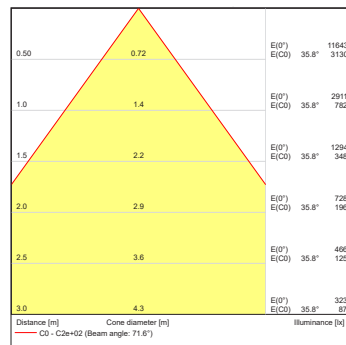

DIMENSIONS

PHOTOMETRIC OVERVIEW

Lumen Output (lm)

	RGBCW (W 6500 K)	RGBA	CW (6500 K)	WW (W 3000 K)
7°	4 026	3 552	5 841	4 026
13°	4 026	3 552	5 841	4 026
20°	3 976	3 508	5 768	3 976
30°	3 963	3 497	5 749	3 963
40°	3 953	3 488	5 734	3 953
60°	3 943	3 479	5 720	3 943
90°	3 840	3 388	5 570	3 840
7° x 30°, 30° x 7°	3 870	3 415	5 614	3 870
7° x 60°, 60° x 7°	3 813	3 365	5 532	3 813
35° x 70°, 70° x 35°	3 856	3 403	5 594	3 856
10° x 90°, 90° x 10°	3 593	3 171	5 213	3 593

BI-SYMMETRICAL BEAM ANGLES

Bi-symmetrical: 7°x30°, 7°x60°, 35°x70°, 10°x90°

Bi-symmetrical: 30°x7°, 60°x7°, 70°x35°, 90°x10°

PHOTOMETRIC DATA

ArcSource Outdoor 48MC Integral  
RGBCW 7dg

ArcSource Outdoor 48MC Integral  
RGBCW 13dg

ArcSource Outdoor 48MC Integral  
RGBCW 20dg

ArcSource Outdoor 48MC Integral  
RGBCW 30dg

ArcSource Outdoor 48MC Integral  
RGBCW 40dg

ArcSource Outdoor 48MC Integral  
RGBCW 60dg

ArcSource Outdoor 48MC Integral  
RGBCW 90dg