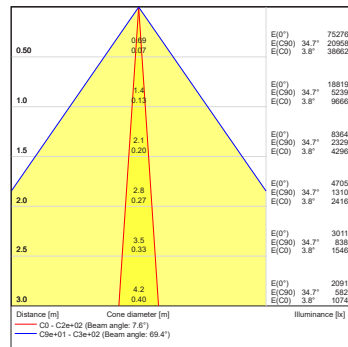

DIMENSIONS

PHOTOMETRIC OVERVIEW

Lumen Output (lm)

	RGBCW (W 6500 K)	RGBA	CW (6500 K)	WW (W 3000 K)
7°	4 026	3 552	5 841	4 026
13°	4 026	3 552	5 841	4 026
20°	3 976	3 508	5 768	3 976
30°	3 963	3 497	5 749	3 963
40°	3 953	3 488	5 734	3 953
60°	3 943	3 479	5 720	3 943
90°	3 840	3 388	5 570	3 840
7° x 30°, 30° x 7°	3 870	3 415	5 614	3 870
7° x 60°, 60° x 7°	3 813	3 365	5 532	3 813
35° x 70°, 70° x 35°	3 856	3 403	5 594	3 856
10° x 90°, 90° x 10°	3 593	3 171	5 213	3 593

BI-SYMMETRICAL BEAM ANGLES

Bi-symmetrical: 7°x30°, 7°x60°, 35°x70°, 10°x90°

Bi-symmetrical: 30°x7°, 60°x7°, 70°x35°, 90°x10°

PHOTOMETRIC DATA

ArcSource Outdoor 48MC Integral  
RGBCW 7dg

ArcSource Outdoor 48MC Integral  
RGBCW 13dg

PHOTOMETRIC DATA

ArcSource Outdoor 48MC Integral  
RGBCW 7dg x 30dg

ArcSource Outdoor 48MC Integral  
RGBCW 7dg x 60dg

ArcSource Outdoor 48MC Integral  
RGBCW 10dg x 90dg

ArcSource Outdoor 48MC Integral  
RGBCW 35dg x 70dg