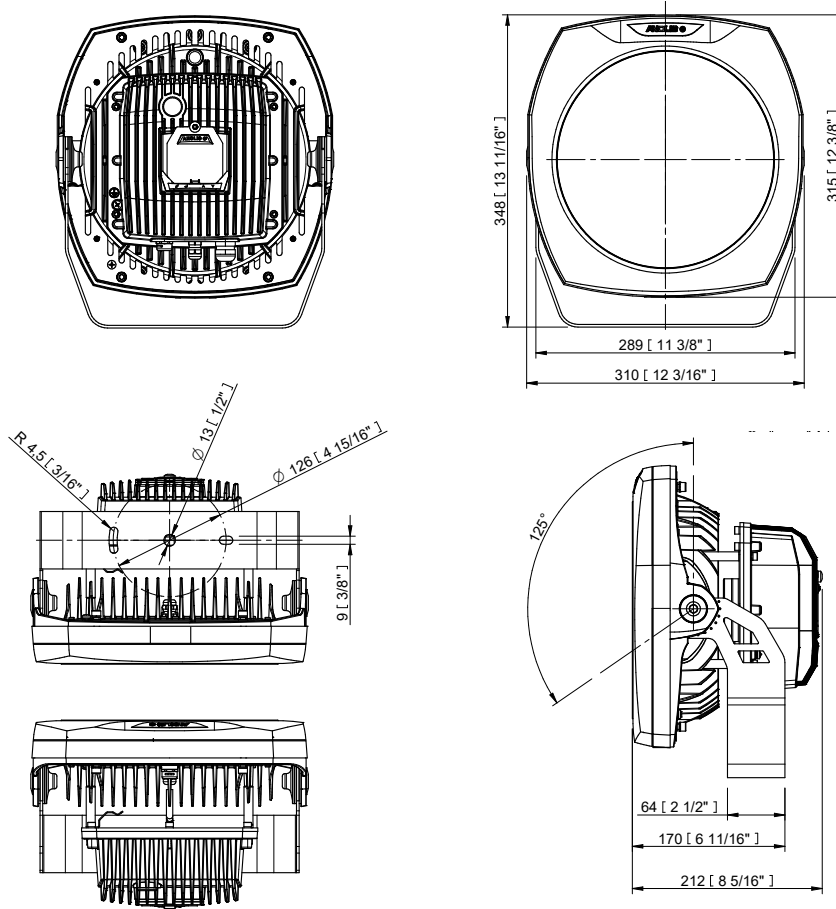

DIMENSIONS

PHOTOMETRIC OVERVIEW

Lumen Output (lm)

	RGBCW (W 6500 K)	RGBA	CW (6500 K)	WW (W 3000 K)
7°	4 026	3 552	5 841	4 026
13°	4 026	3 552	5 841	4 026
20°	3 976	3 508	5 768	3 976
30°	3 963	3 497	5 749	3 963
40°	3 953	3 488	5 734	3 953
60°	3 943	3 479	5 720	3 943
90°	3 840	3 388	5 570	3 840
7° x 30°, 30° x 7°	3 870	3 415	5 614	3 870
7° x 60°, 60° x 7°	3 813	3 365	5 532	3 813
35° x 70°, 70° x 35°	3 856	3 403	5 594	3 856
10° x 90°, 90° x 10°	3 593	3 171	5 213	3 593