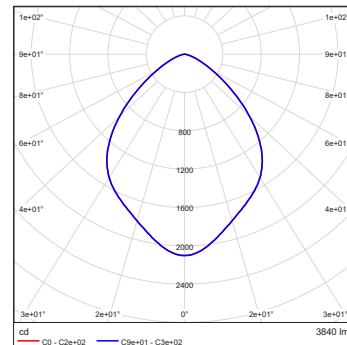

DIMENSIONS

PHOTOMETRIC OVERVIEW

Lumen Output (lm)

	RGBCW (W 6500 K)	RGBA	CW (6500 K)	WW (W 3000 K)
7°	4 026	3 552	5 841	4 026
13°	4 026	3 552	5 841	4 026
20°	3 976	3 508	5 768	3 976
30°	3 963	3 497	5 749	3 963
40°	3 953	3 488	5 734	3 953
60°	3 943	3 479	5 720	3 943
90°	3 840	3 388	5 570	3 840
7° x 30°, 30° x 7°	3 870	3 415	5 614	3 870
7° x 60°, 60° x 7°	3 813	3 365	5 532	3 813
35° x 70°, 70° x 35°	3 856	3 403	5 594	3 856
10° x 90°, 90° x 10°	3 593	3 171	5 213	3 593

BI-SYMMETRICAL BEAM ANGLES

Bi-symmetrical: 7°x30°, 7°x60°, 35°x70°, 10°x90°

Bi-symmetrical: 30°x7°, 60°x7°, 70°x35°, 90°x10°

PHOTOMETRIC DATA

ArcSource Outdoor 48MC Integral  
RGBCW 7dg

ArcSource Outdoor 48MC Integral  
RGBCW 13dg

ArcSource Outdoor 48MC Integral  
RGBCW 20dg

ArcSource Outdoor 48MC Integral  
RGBCW 30dg

ArcSource Outdoor 48MC Integral  
RGBCW 40dg

ArcSource Outdoor 48MC Integral  
RGBCW 60dg

ArcSource Outdoor 48MC Integral  
RGBCW 90dg

PHOTOMETRIC DATA

ArcSource Outdoor 48MC Integral  
RGBCW 7dg x 30dg

ArcSource Outdoor 48MC Integral  
RGBCW 7dg x 60dg

ArcSource Outdoor 48MC Integral  
RGBCW 10dg x 90dg

ArcSource Outdoor 48MC Integral  
RGBCW 35dg x 70dg