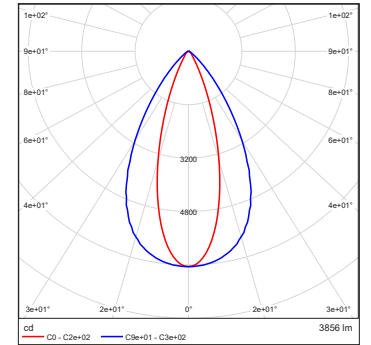

### BI-SYMMETRICAL

7°x30°

7°x60°

10°x90°

35°x70°

30°x7°

60°x7°

90°x10°

DIMENSIONS

PHOTOMETRIC OVERVIEW

Lumen Output (lm)

	RGBCW (W 6500 K)	RGBA	CW (6500 K)	WW (W 3000 K)
7°	4 026	3 552	5 841	4 026
13°	4 026	3 552	5 841	4 026
20°	3 976	3 508	5 768	3 976
30°	3 963	3 497	5 749	3 963
40°	3 953	3 488	5 734	3 953
60°	3 943	3 479	5 720	3 943
90°	3 840	3 388	5 570	3 840
7° x 30°, 30° x 7°	3 870	3 415	5 614	3 870
7° x 60°, 60° x 7°	3 813	3 365	5 532	3 813
35° x 70°, 70° x 35°	3 856	3 403	5 594	3 856
10° x 90°, 90° x 10°	3 593	3 171	5 213	3 593

BI-SYMMETRICAL BEAM ANGLES

Bi-symmetrical: 7°x30°, 7°x60°, 35°x70°, 10°x90°

Bi-symmetrical: 30°x7°, 60°x7°, 70°x35°, 90°x10°

PHOTOMETRIC DATA

ArcSource Outdoor 48MC Integral  
RGBCW 7dg

ArcSource Outdoor 48MC Integral  
RGBCW 13dg

PHOTOMETRIC DATA

ArcSource Outdoor 48MC Integral  
RGBCW 7dg x 30dg

ArcSource Outdoor 48MC Integral  
RGBCW 7dg x 60dg

ArcSource Outdoor 48MC Integral  
RGBCW 10dg x 90dg

ArcSource Outdoor 48MC Integral  
RGBCW 35dg x 70dg