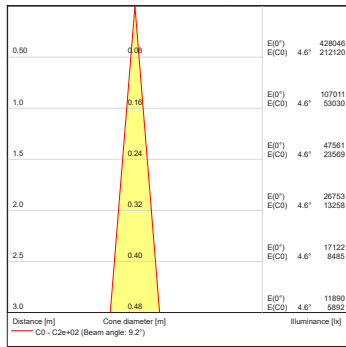

DIMENSIONS

PHOTOMETRIC OVERVIEW

Lumen Output (lm)

	RGBCW (W 6500 K)	RGBA	CW (6500 K)	WW (W 3000 K)
7°	4 026	3 552	5 841	4 026
13°	4 026	3 552	5 841	4 026
20°	3 976	3 508	5 768	3 976
30°	3 963	3 497	5 749	3 963
40°	3 953	3 488	5 734	3 953
60°	3 943	3 479	5 720	3 943
90°	3 840	3 388	5 570	3 840
7° x 30°, 30° x 7°	3 870	3 415	5 614	3 870
7° x 60°, 60° x 7°	3 813	3 365	5 532	3 813
35° x 70°, 70° x 35°	3 856	3 403	5 594	3 856
10° x 90°, 90° x 10°	3 593	3 171	5 213	3 593

BI-SYMMETRICAL BEAM ANGLES

Bi-symmetrical: 7°x30°, 7°x60°, 35°x70°, 10°x90°

Bi-symmetrical: 30°x7°, 60°x7°, 70°x35°, 90°x10°

PHOTOMETRIC DATA

ArcSource Outdoor 48MC Integral  
RGBCW 7dg

ArcSource Outdoor 48MC Integral  
RGBCW 13dg