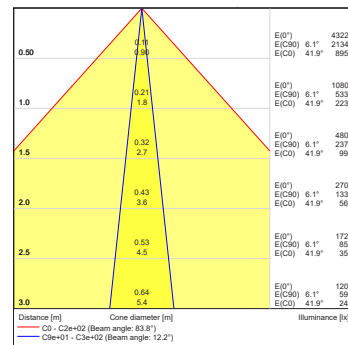

DIMENSIONS

PHOTOMETRIC OVERVIEW

Lumen Output (lm)

	RGBCW (W 6500 K)	RGBA	CW (6500 K)	WW (W 3000 K)
7°	4 026	3 552	5 841	4 026
13°	4 026	3 552	5 841	4 026
20°	3 976	3 508	5 768	3 976
30°	3 963	3 497	5 749	3 963
40°	3 953	3 488	5 734	3 953
60°	3 943	3 479	5 720	3 943
90°	3 840	3 388	5 570	3 840
7° x 30°, 30° x 7°	3 870	3 415	5 614	3 870
7° x 60°, 60° x 7°	3 813	3 365	5 532	3 813
35° x 70°, 70° x 35°	3 856	3 403	5 594	3 856
10° x 90°, 90° x 10°	3 593	3 171	5 213	3 593

PHOTOMETRIC DATA

ArcSource Outdoor 48MC Integral  
RGBCW 7dg x 30dg

ArcSource Outdoor 48MC Integral  
RGBCW 7dg x 60dg

ArcSource Outdoor 48MC Integral  
RGBCW 10dg x 90dg

ArcSource Outdoor 48MC Integral  
RGBCW 35dg x 70dg

ArcSource Outdoor 48MC Integral  
RGBCW 30dg x 7dg

ArcSource Outdoor 48MC Integral  
RGBCW 60dg x 7dg

ArcSource Outdoor 48MC Integral  
RGBCW 90dg x 10dg

ArcSource Outdoor 48MC Integral  
RGBCW 70dg x 35dg