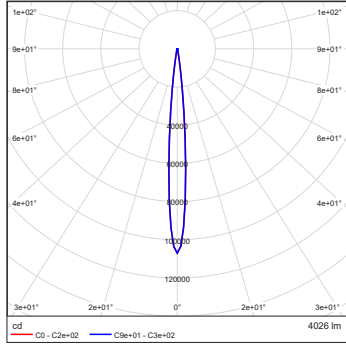

DIMENSIONS

PHOTOMETRIC OVERVIEW

Lumen Output (lm)

	RGBCW (W 6500 K)	RGBA	CW (6500 K)	WW (W 3000 K)
7°	4 026	3 552	5 841	4 026
13°	4 026	3 552	5 841	4 026
20°	3 976	3 508	5 768	3 976
30°	3 963	3 497	5 749	3 963
40°	3 953	3 488	5 734	3 953
60°	3 943	3 479	5 720	3 943
90°	3 840	3 388	5 570	3 840
7° x 30°, 30° x 7°	3 870	3 415	5 614	3 870
7° x 60°, 60° x 7°	3 813	3 365	5 532	3 813
35° x 70°, 70° x 35°	3 856	3 403	5 594	3 856
10° x 90°, 90° x 10°	3 593	3 171	5 213	3 593

BI-SYMMETRICAL BEAM ANGLES

Bi-symmetrical: 7°x30°, 7°x60°, 35°x70°, 10°x90°

Bi-symmetrical: 30°x7°, 60°x7°, 70°x35°, 90°x10°

PHOTOMETRIC DATA

ArcSource Outdoor 48MC Integral  
RGBCW 7dg

ArcSource Outdoor 48MC Integral  
RGBCW 13dg