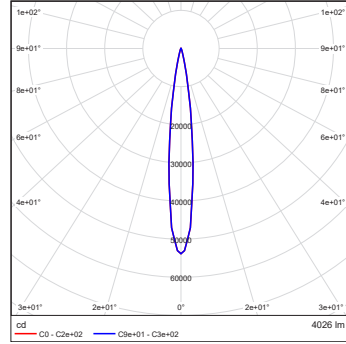

DIMENSIONS

PHOTOMETRIC OVERVIEW

Lumen Output (lm)

	RGBCW (W 6500 K)	RGBA	CW (6500 K)	WW (W 3000 K)
7°	4 026	3 552	5 841	4 026
13°	4 026	3 552	5 841	4 026
20°	3 976	3 508	5 768	3 976
30°	3 963	3 497	5 749	3 963
40°	3 953	3 488	5 734	3 953
60°	3 943	3 479	5 720	3 943
90°	3 840	3 388	5 570	3 840
7° x 30°, 30° x 7°	3 870	3 415	5 614	3 870
7° x 60°, 60° x 7°	3 813	3 365	5 532	3 813
35° x 70°, 70° x 35°	3 856	3 403	5 594	3 856
10° x 90°, 90° x 10°	3 593	3 171	5 213	3 593

BI-SYMMETRICAL BEAM ANGLES

Bi-symmetrical: 7°x30°, 7°x60°, 35°x70°, 10°x90°

Bi-symmetrical: 30°x7°, 60°x7°, 70°x35°, 90°x10°

PHOTOMETRIC DATA

ArcSource Outdoor 48MC Integral  
RGBCW 7dg

ArcSource Outdoor 48MC Integral  
RGBCW 13dg