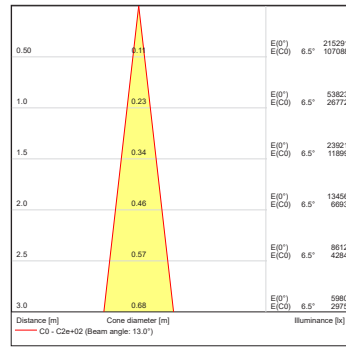

DIMENSIONS

PHOTOMETRIC OVERVIEW

Lumen Output (lm)

	RGBCW (W 6500 K)	RGBA	CW (6500 K)	WW (W 3000 K)
7°	4 026	3 552	5 841	4 026
13°	4 026	3 552	5 841	4 026
20°	3 976	3 508	5 768	3 976
30°	3 963	3 497	5 749	3 963
40°	3 953	3 488	5 734	3 953
60°	3 943	3 479	5 720	3 943
90°	3 840	3 388	5 570	3 840
7° x 30°, 30° x 7°	3 870	3 415	5 614	3 870
7° x 60°, 60° x 7°	3 813	3 365	5 532	3 813
35° x 70°, 70° x 35°	3 856	3 403	5 594	3 856
10° x 90°, 90° x 10°	3 593	3 171	5 213	3 593

BI-SYMMETRICAL BEAM ANGLES

Bi-symmetrical: 7°x30°, 7°x60°, 35°x70°, 10°x90°

Bi-symmetrical: 30°x7°, 60°x7°, 70°x35°, 90°x10°

PHOTOMETRIC DATA

ArcSource Outdoor 48MC Integral  
RGBCW 7dg

ArcSource Outdoor 48MC Integral  
RGBCW 13dg