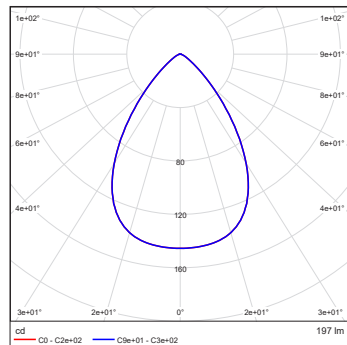

### BI-SYMMETRICAL

7°x30°

7°x60°

10°x90°

35°x70°

30°x7°

60°x7°

90°x10°

DIMENSIONS

PHOTOMETRIC OVERVIEW

	Lumen Output (lm)		
	RGBCW (W 6500 K)	RGBA	WW (W 3000 K)
7°	202	178	202
13°	202	178	202
20°	199	176	199
30°	199	175	199
40°	198	175	198
60°	197	174	197
90°	193	170	193
7° x 30°, 30° x 7°	194	172	194
7° x 60°, 60° x 7°	191	169	191
35° x 70°, 70° x 35°	193	171	193
10° x 90°, 90° x 10°	180	159	180

**BI-SYMMETRICAL BEAM ANGLE**

Bi-symmetrical: 7°x30°, 7°x60°, 35°x70°, 10°x90°

Bi-symmetrical: 30°x7°, 60°x7°, 70°x35°, 90°x10°

PHOTOMETRIC DATA

ArcSource Outdoor 4MC Pixel RGB-CW 7dg

ArcSource Outdoor 4MC Pixel RGB-CW 13dg

ArcSource Outdoor 4MC Pixel RGB-CW 20dg

ArcSource Outdoor 4MC Pixel RGB-CW 30dg

ArcSource Outdoor 4MC Pixel RGB-CW 40dg

ArcSource Outdoor 4MC Pixel RGB-CW 60dg

ArcSource Outdoor 4MC Pixel RGB-CW 90dg

PHOTOMETRIC DATA