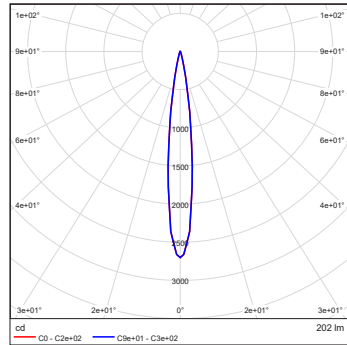

DIMENSIONS

PHOTOMETRIC OVERVIEW

	Lumen Output (lm)		
	RGBCW (W 6500 K)	RGBA	WW (W 3000 K)
7°	202	178	202
13°	202	178	202
20°	199	176	199
30°	199	175	199
40°	198	175	198
60°	197	174	197
90°	193	170	193
7° x 30°, 30° x 7°	194	172	194
7° x 60°, 60° x 7°	191	169	191
35° x 70°, 70° x 35°	193	171	193
10° x 90°, 90° x 10°	180	159	180

**BI-SYMMETRICAL BEAM ANGLE**

Bi-symmetrical: 7°x30°, 7°x60°, 35°x70°, 10°x90°

Bi-symmetrical: 30°x7°, 60°x7°, 70°x35°, 90°x10°

PHOTOMETRIC DATA

ArcSource Outdoor 4MC Pixel RGB-CW 7dg

ArcSource Outdoor 4MC Pixel RGB-CW 13dg