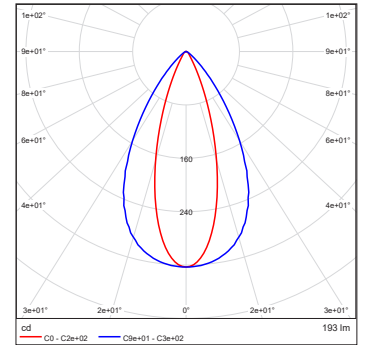

DIMENSIONS

PHOTOMETRIC OVERVIEW

	Lumen Output (lm)		
	RGBCW (W 6500 K)	RGBA	WW (W 3000 K)
7°	202	178	202
13°	202	178	202
20°	199	176	199
30°	199	175	199
40°	198	175	198
60°	197	174	197
90°	193	170	193
7° x 30°, 30° x 7°	194	172	194
7° x 60°, 60° x 7°	191	169	191
35° x 70°, 70° x 35°	193	171	193
10° x 90°, 90° x 10°	180	159	180

**BI-SYMMETRICAL BEAM ANGLE**

Bi-symmetrical: 7°x30°, 7°x60°, 35°x70°, 10°x90°

Bi-symmetrical: 30°x7°, 60°x7°, 70°x35°, 90°x10°

PHOTOMETRIC DATA

ArcSource Outdoor 4MC Pixel RGB-CW 7dg

ArcSource Outdoor 4MC Pixel RGB-CW 13dg

ArcSource Outdoor 4MC Pixel RGB-CW 20dg

ArcSource Outdoor 4MC Pixel RGB-CW 30dg

ArcSource Outdoor 4MC Pixel RGB-CW 40dg

ArcSource Outdoor 4MC Pixel RGB-CW 60dg

ArcSource Outdoor 4MC Pixel RGB-CW 90dg

PHOTOMETRIC DATA

ArcSource Outdoor 4MC Pixel  
RGBCW 7dg x 30dg

ArcSource Outdoor 4MC Pixel  
RGBCW 7dg x 60dg

ArcSource Outdoor 4MC Pixel  
RGBCW 10dg x 90dg

ArcSource Outdoor 4MC Pixel  
RGBCW 35dg x 70dg

ArcSource Outdoor 4MC Pixel  
RGBCW 30dg x 7dg