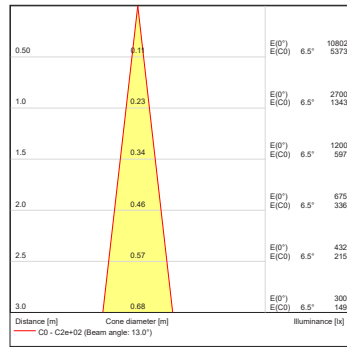

DIMENSIONS

PHOTOMETRIC OVERVIEW

	Lumen Output (lm)		
	RGBCW (W 6500 K)	RGBA	WW (W 3000 K)
7°	202	178	202
13°	202	178	202
20°	199	176	199
30°	199	175	199
40°	198	175	198
60°	197	174	197
90°	193	170	193
7° x 30°, 30° x 7°	194	172	194
7° x 60°, 60° x 7°	191	169	191
35° x 70°, 70° x 35°	193	171	193
10° x 90°, 90° x 10°	180	159	180

**BI-SYMMETRICAL BEAM ANGLE**

Bi-symmetrical: 7°x30°, 7°x60°, 35°x70°, 10°x90°

Bi-symmetrical: 30°x7°, 60°x7°, 70°x35°, 90°x10°

PHOTOMETRIC DATA

ArcSource Outdoor 4MC Pixel RGB-CW 7dg

ArcSource Outdoor 4MC Pixel RGB-CW 13dg