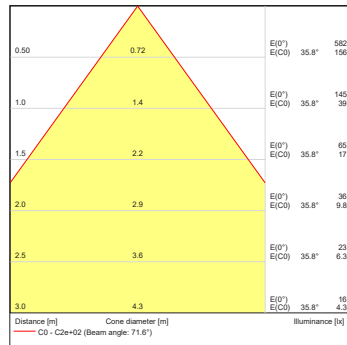

DIMENSIONS

PHOTOMETRIC OVERVIEW

	Lumen Output (lm)		
	RGBCW (W 6500 K)	RGBA	WW (W 3000 K)
7°	202	178	202
13°	202	178	202
20°	199	176	199
30°	199	175	199
40°	198	175	198
60°	197	174	197
90°	193	170	193
7° x 30°, 30° x 7°	194	172	194
7° x 60°, 60° x 7°	191	169	191
35° x 70°, 70° x 35°	193	171	193
10° x 90°, 90° x 10°	180	159	180

**BI-SYMMETRICAL BEAM ANGLE**

Bi-symmetrical: 7°x30°, 7°x60°, 35°x70°, 10°x90°

Bi-symmetrical: 30°x7°, 60°x7°, 70°x35°, 90°x10°

PHOTOMETRIC DATA

ArcSource Outdoor 4MC Pixel RGB-CW 7dg

ArcSource Outdoor 4MC Pixel RGB-CW 13dg

ArcSource Outdoor 4MC Pixel RGB-CW 20dg

ArcSource Outdoor 4MC Pixel RGB-CW 30dg

ArcSource Outdoor 4MC Pixel RGB-CW 40dg

ArcSource Outdoor 4MC Pixel RGB-CW 60dg

ArcSource Outdoor 4MC Pixel RGB-CW 90dg

PHOTOMETRIC DATA