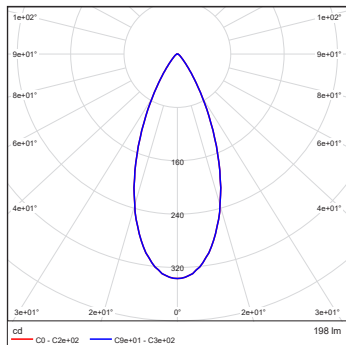

### BI-SYMMETRICAL

7°x30°

7°x60°

10°x90°

35°x70°

30°x7°

60°x7°

90°x10°

DIMENSIONS

PHOTOMETRIC OVERVIEW

	Lumen Output (lm)		
	RGBCW (W 6500 K)	RGBA	WW (W 3000 K)
7°	202	178	202
13°	202	178	202
20°	199	176	199
30°	199	175	199
40°	198	175	198
60°	197	174	197
90°	193	170	193
7° x 30°, 30° x 7°	194	172	194
7° x 60°, 60° x 7°	191	169	191
35° x 70°, 70° x 35°	193	171	193
10° x 90°, 90° x 10°	180	159	180

**BI-SYMMETRICAL BEAM ANGLE**

Bi-symmetrical: 7°x30°, 7°x60°, 35°x70°, 10°x90°

Bi-symmetrical: 30°x7°, 60°x7°, 70°x35°, 90°x10°

PHOTOMETRIC DATA

ArcSource Outdoor 4MC Pixel RGB-CW 7dg

ArcSource Outdoor 4MC Pixel RGB-CW 13dg

ArcSource Outdoor 4MC Pixel RGB-CW 20dg

ArcSource Outdoor 4MC Pixel RGB-CW 30dg

ArcSource Outdoor 4MC Pixel RGB-CW 40dg

ArcSource Outdoor 4MC Pixel RGB-CW 60dg

ArcSource Outdoor 4MC Pixel RGB-CW 90dg

PHOTOMETRIC DATA