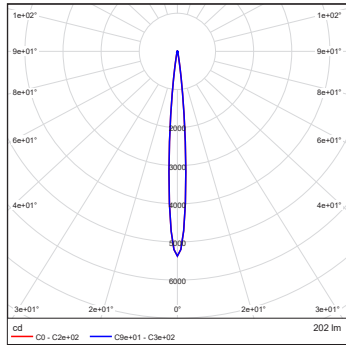

DIMENSIONS

PHOTOMETRIC OVERVIEW

	Lumen Output (lm)		
	RGBCW (W 6500 K)	RGBA	WW (W 3000 K)
7°	202	178	202
13°	202	178	202
20°	199	176	199
30°	199	175	199
40°	198	175	198
60°	197	174	197
90°	193	170	193
7° x 30°, 30° x 7°	194	172	194
7° x 60°, 60° x 7°	191	169	191
35° x 70°, 70° x 35°	193	171	193
10° x 90°, 90° x 10°	180	159	180

**BI-SYMMETRICAL BEAM ANGLE**

Bi-symmetrical: 7°x30°, 7°x60°, 35°x70°, 10°x90°

Bi-symmetrical: 30°x7°, 60°x7°, 70°x35°, 90°x10°

PHOTOMETRIC DATA

ArcSource Outdoor 4MC Pixel RGB-CW 7dg

ArcSource Outdoor 4MC Pixel RGB-CW 13dg