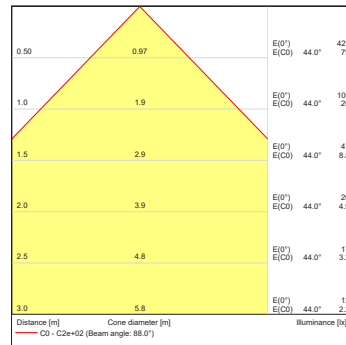

DIMENSIONS

PHOTOMETRIC OVERVIEW

	Lumen Output (lm)		
	RGBCW (W 6500 K)	RGBA	WW (W 3000 K)
7°	202	178	202
13°	202	178	202
20°	199	176	199
30°	199	175	199
40°	198	175	198
60°	197	174	197
90°	193	170	193
7° x 30°, 30° x 7°	194	172	194
7° x 60°, 60° x 7°	191	169	191
35° x 70°, 70° x 35°	193	171	193
10° x 90°, 90° x 10°	180	159	180

**BI-SYMMETRICAL BEAM ANGLE**

Bi-symmetrical: 7°x30°, 7°x60°, 35°x70°, 10°x90°

Bi-symmetrical: 30°x7°, 60°x7°, 70°x35°, 90°x10°

PHOTOMETRIC DATA

ArcSource Outdoor 4MC Pixel RGB-CW 7dg

ArcSource Outdoor 4MC Pixel RGB-CW 13dg

ArcSource Outdoor 4MC Pixel RGB-CW 20dg

ArcSource Outdoor 4MC Pixel RGB-CW 30dg

ArcSource Outdoor 4MC Pixel RGB-CW 40dg

ArcSource Outdoor 4MC Pixel RGB-CW 60dg

ArcSource Outdoor 4MC Pixel RGB-CW 90dg

PHOTOMETRIC DATA