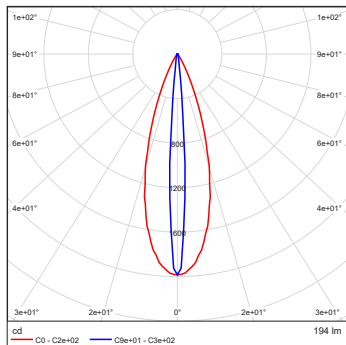

DIMENSIONS

PHOTOMETRIC OVERVIEW

	Lumen Output (lm)		
	RGBCW (W 6500 K)	RGBA	WW (W 3000 K)
7°	202	178	202
13°	202	178	202
20°	199	176	199
30°	199	175	199
40°	198	175	198
60°	197	174	197
90°	193	170	193
7° x 30°, 30° x 7°	194	172	194
7° x 60°, 60° x 7°	191	169	191
35° x 70°, 70° x 35°	193	171	193
10° x 90°, 90° x 10°	180	159	180

**BI-SYMMETRICAL BEAM ANGLE**

Bi-symmetrical: 7°x30°, 7°x60°, 35°x70°, 10°x90°

Bi-symmetrical: 30°x7°, 60°x7°, 70°x35°, 90°x10°

PHOTOMETRIC DATA

ArcSource Outdoor 4MC Pixel RGB-CW 7dg

ArcSource Outdoor 4MC Pixel RGB-CW 13dg

ArcSource Outdoor 4MC Pixel RGB-CW 20dg

ArcSource Outdoor 4MC Pixel RGB-CW 30dg

ArcSource Outdoor 4MC Pixel RGB-CW 40dg

ArcSource Outdoor 4MC Pixel RGB-CW 60dg

ArcSource Outdoor 4MC Pixel RGB-CW 90dg

PHOTOMETRIC DATA

ArcSource Outdoor 4MC Pixel  
RGBCW 7dg x 30dg

ArcSource Outdoor 4MC Pixel  
RGBCW 7dg x 60dg

ArcSource Outdoor 4MC Pixel  
RGBCW 10dg x 90dg

ArcSource Outdoor 4MC Pixel  
RGBCW 35dg x 70dg

ArcSource Outdoor 4MC Pixel  
RGBCW 30dg x 7dg