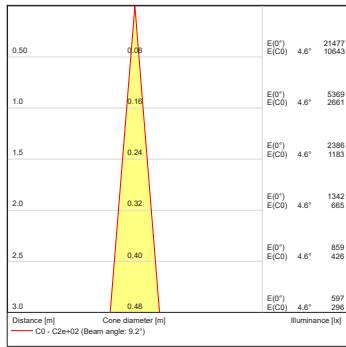

DIMENSIONS

PHOTOMETRIC OVERVIEW

	Lumen Output (lm)		
	RGBCW (W 6500 K)	RGBA	WW (W 3000 K)
7°	202	178	202
13°	202	178	202
20°	199	176	199
30°	199	175	199
40°	198	175	198
60°	197	174	197
90°	193	170	193
7° x 30°, 30° x 7°	194	172	194
7° x 60°, 60° x 7°	191	169	191
35° x 70°, 70° x 35°	193	171	193
10° x 90°, 90° x 10°	180	159	180

**BI-SYMMETRICAL BEAM ANGLE**

Bi-symmetrical: 7°x30°, 7°x60°, 35°x70°, 10°x90°

Bi-symmetrical: 30°x7°, 60°x7°, 70°x35°, 90°x10°

PHOTOMETRIC DATA

ArcSource Outdoor 4MC Pixel RGB-CW 7dg

ArcSource Outdoor 4MC Pixel RGB-CW 13dg