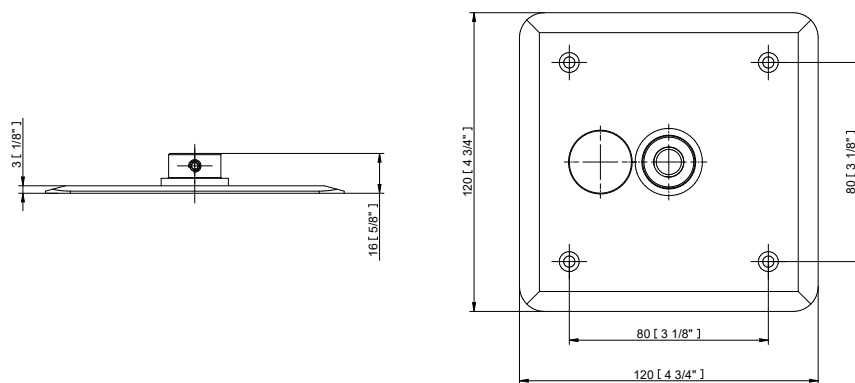

Floor Stand