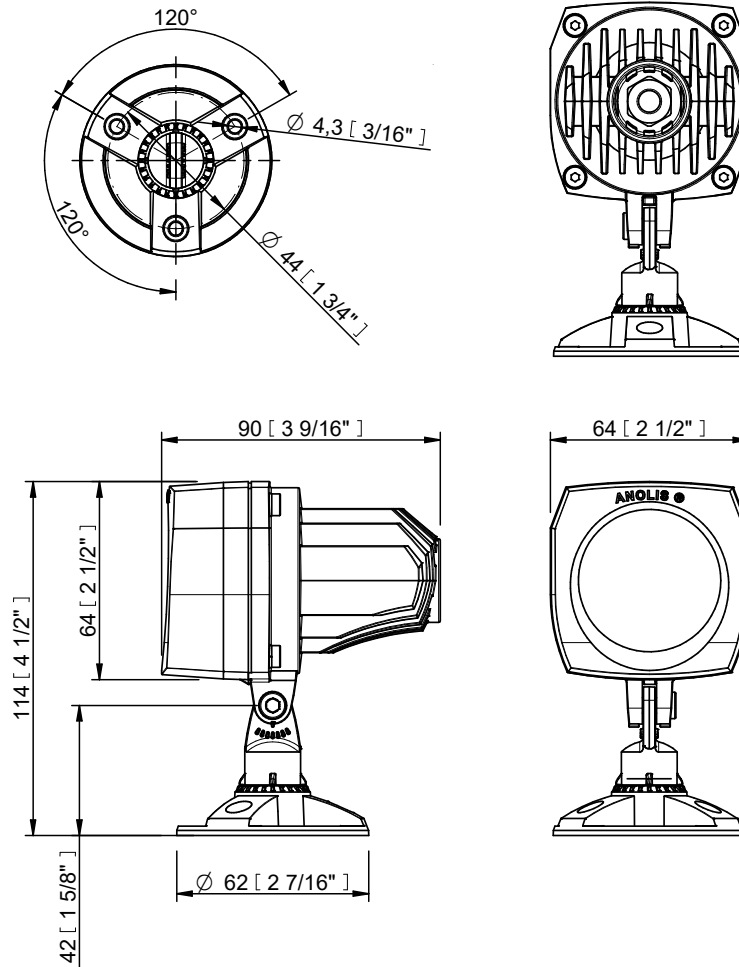

### BI-SYMMETRICAL

7°x30°

7°x60°

10°x90°

35°x70°

30°x7°

60°x7°

90°x10°

DIMENSIONS

PHOTOMETRIC OVERVIEW

	Lumen Output (lm)		
	RGBCW (W 6500 K)	RGBA	WW (W 3000 K)
7°	202	178	202
13°	202	178	202
20°	199	176	199
30°	199	175	199
40°	198	175	198
60°	197	174	197
90°	193	170	193
7° x 30°, 30° x 7°	194	172	194
7° x 60°, 60° x 7°	191	169	191
35° x 70°, 70° x 35°	193	171	193
10° x 90°, 90° x 10°	180	159	180