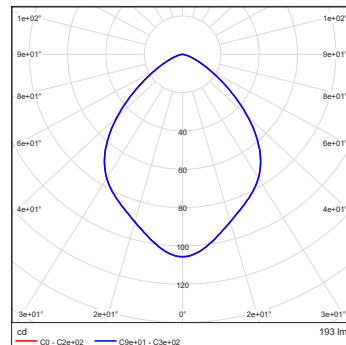

### BI-SYMMETRICAL

7°x30°

7°x60°

10°x90°

35°x70°

30°x7°

60°x7°

90°x10°

DIMENSIONS

PHOTOMETRIC OVERVIEW

	Lumen Output (lm)		
	RGBCW (W 6500 K)	RGBA	WW (W 3000 K)
7°	202	178	202
13°	202	178	202
20°	199	176	199
30°	199	175	199
40°	198	175	198
60°	197	174	197
90°	193	170	193
7° x 30°, 30° x 7°	194	172	194
7° x 60°, 60° x 7°	191	169	191
35° x 70°, 70° x 35°	193	171	193
10° x 90°, 90° x 10°	180	159	180

**BI-SYMMETRICAL BEAM ANGLE**

Bi-symmetrical: 7°x30°, 7°x60°, 35°x70°, 10°x90°

Bi-symmetrical: 30°x7°, 60°x7°, 70°x35°, 90°x10°

PHOTOMETRIC DATA

ArcSource Outdoor 4MC Pixel RGB-CW 7dg

ArcSource Outdoor 4MC Pixel RGB-CW 13dg

ArcSource Outdoor 4MC Pixel RGB-CW 20dg

ArcSource Outdoor 4MC Pixel RGB-CW 30dg

ArcSource Outdoor 4MC Pixel RGB-CW 40dg

ArcSource Outdoor 4MC Pixel RGB-CW 60dg

ArcSource Outdoor 4MC Pixel RGB-CW 90dg

PHOTOMETRIC DATA