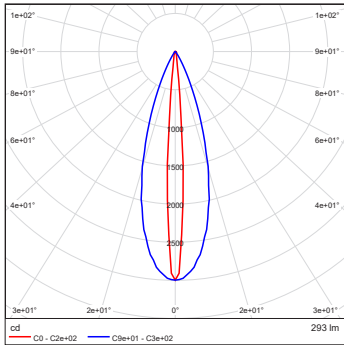

DIMENSIONS

PHOTOMETRIC OVERVIEW

	Lumen Output (lm)		
	RGBCW (W 6500 K)	RGBA	WW (W 3000 K)
7°	305	269	305
13°	305	269	305
20°	301	266	301
30°	300	265	300
40°	299	264	299
60°	298	263	298
90°	291	257	291
7° x 30°, 30° x 7°	293	259	293
7° x 60°, 60° x 7°	289	255	289
35° x 70°, 70° x 35°	292	258	292
10° x 90°, 90° x 10°	272	240	272

BI-SYMMETRICAL BEAM ANGLES

Bi-symmetrical: 7°x30°, 7°x60°, 35°x70°, 10°x90°

Bi-symmetrical: 30°x7°, 60°x7°, 70°x35°, 90°x10°

PHOTOMETRIC DATA

ArcSource Outdoor 4MC RGBCW 7dg

ArcSource Outdoor 4MC RGBCW 13dg

ArcSource Outdoor 4MC RGBCW 20dg

ArcSource Outdoor 4MC RGBCW 30dg

ArcSource Outdoor 4MC RGBCW 40dg

ArcSource Outdoor 4MC RGBCW 60dg

ArcSource Outdoor 4MC RGBCW 90dg

PHOTOMETRIC DATA

ArcSource Outdoor 4MC RGBCW
7dg x 30dg