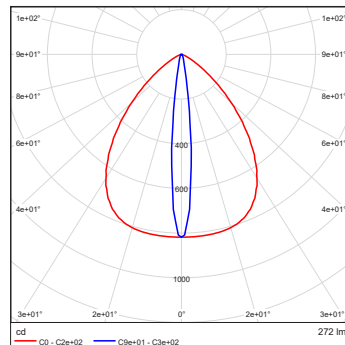

DIMENSIONS

PHOTOMETRIC OVERVIEW

	Lumen Output (lm)		
	RGBCW (W 6500 K)	RGBA	WW (W 3000 K)
7°	305	269	305
13°	305	269	305
20°	301	266	301
30°	300	265	300
40°	299	264	299
60°	298	263	298
90°	291	257	291
7° x 30°, 30° x 7°	293	259	293
7° x 60°, 60° x 7°	289	255	289
35° x 70°, 70° x 35°	292	258	292
10° x 90°, 90° x 10°	272	240	272

BI-SYMMETRICAL BEAM ANGLES

Bi-symmetrical: 7°x30°, 7°x60°, 35°x70°, 10°x90°

Bi-symmetrical: 30°x7°, 60°x7°, 70°x35°, 90°x10°

PHOTOMETRIC DATA

ArcSource Outdoor 4MC RGBCW 7dg

ArcSource Outdoor 4MC RGBCW 13dg

ArcSource Outdoor 4MC RGBCW 20dg

ArcSource Outdoor 4MC RGBCW 30dg

ArcSource Outdoor 4MC RGBCW 40dg

ArcSource Outdoor 4MC RGBCW 60dg

ArcSource Outdoor 4MC RGBCW 90dg

PHOTOMETRIC DATA

ArcSource Outdoor 4MC RGBCW
7dg x 30dg

ArcSource Outdoor 4MC RGBCW
7dg x 60dg

ArcSource Outdoor 4MC RGBCW
10dg x 90dg

ArcSource Outdoor 4MC RGBCW
35dg x 70dg

ArcSource Outdoor 4MC RGBCW
30dg x 7dg

ArcSource Outdoor 4MC RGBCW
60dg x 7dg

ArcSource Outdoor 4MC RGBCW
90dg x 10dg