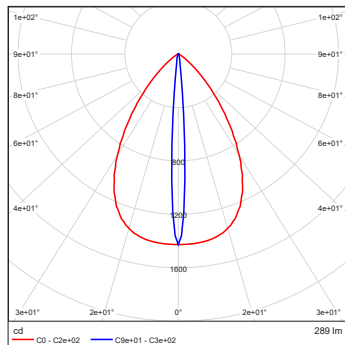

DIMENSIONS

PHOTOMETRIC OVERVIEW

	Lumen Output (lm)		
	RGBCW (W 6500 K)	RGBA	WW (W 3000 K)
7°	305	269	305
13°	305	269	305
20°	301	266	301
30°	300	265	300
40°	299	264	299
60°	298	263	298
90°	291	257	291
7° x 30°, 30° x 7°	293	259	293
7° x 60°, 60° x 7°	289	255	289
35° x 70°, 70° x 35°	292	258	292
10° x 90°, 90° x 10°	272	240	272

BI-SYMMETRICAL BEAM ANGLES

Bi-symmetrical: 7°x30°, 7°x60°, 35°x70°, 10°x90°

Bi-symmetrical: 30°x7°, 60°x7°, 70°x35°, 90°x10°

PHOTOMETRIC DATA

ArcSource Outdoor 4MC RGBCW 7dg

ArcSource Outdoor 4MC RGBCW 13dg

ArcSource Outdoor 4MC RGBCW 20dg

ArcSource Outdoor 4MC RGBCW 30dg

ArcSource Outdoor 4MC RGBCW 40dg

ArcSource Outdoor 4MC RGBCW 60dg

ArcSource Outdoor 4MC RGBCW 90dg

PHOTOMETRIC DATA

ArcSource Outdoor 4MC RGBCW
7dg x 30dg

ArcSource Outdoor 4MC RGBCW
7dg x 60dg

ArcSource Outdoor 4MC RGBCW
10dg x 90dg

ArcSource Outdoor 4MC RGBCW
35dg x 70dg

ArcSource Outdoor 4MC RGBCW
30dg x 7dg

ArcSource Outdoor 4MC RGBCW
60dg x 7dg

ArcSource Outdoor 4MC RGBCW
90dg x 10dg