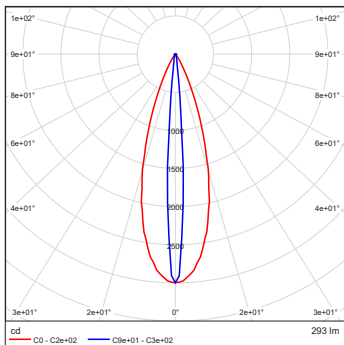

DIMENSIONS

PHOTOMETRIC OVERVIEW

	Lumen Output (lm)		
	RGBCW (W 6500 K)	RGBA	WW (W 3000 K)
7°	305	269	305
13°	305	269	305
20°	301	266	301
30°	300	265	300
40°	299	264	299
60°	298	263	298
90°	291	257	291
7° x 30°, 30° x 7°	293	259	293
7° x 60°, 60° x 7°	289	255	289
35° x 70°, 70° x 35°	292	258	292
10° x 90°, 90° x 10°	272	240	272

BI-SYMMETRICAL BEAM ANGLES

Bi-symmetrical: 7°x30°, 7°x60°, 35°x70°, 10°x90°

Bi-symmetrical: 30°x7°, 60°x7°, 70°x35°, 90°x10°

PHOTOMETRIC DATA

ArcSource Outdoor 4MC RGBCW 7dg

ArcSource Outdoor 4MC RGBCW 13dg

ArcSource Outdoor 4MC RGBCW 20dg

ArcSource Outdoor 4MC RGBCW 30dg

ArcSource Outdoor 4MC RGBCW 40dg

ArcSource Outdoor 4MC RGBCW 60dg

ArcSource Outdoor 4MC RGBCW 90dg

PHOTOMETRIC DATA

ArcSource Outdoor 4MC RGBCW
7dg x 30dg

ArcSource Outdoor 4MC RGBCW
7dg x 60dg

ArcSource Outdoor 4MC RGBCW
10dg x 90dg

ArcSource Outdoor 4MC RGBCW
35dg x 70dg

ArcSource Outdoor 4MC RGBCW
30dg x 7dg

ArcSource Outdoor 4MC RGBCW
60dg x 7dg

ArcSource Outdoor 4MC RGBCW
90dg x 10dg