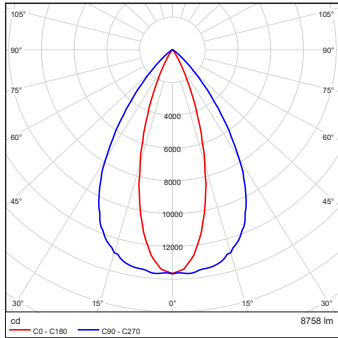

PHOTOMETRIC DATA

Divine 72 RGBCW 35dg x 70dg