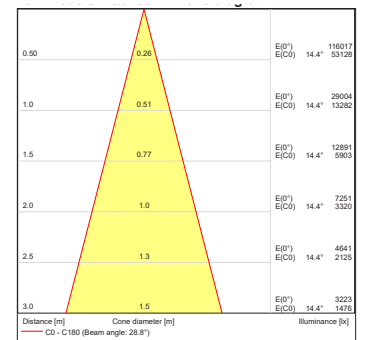

Divine 72 RGBCW 30dg