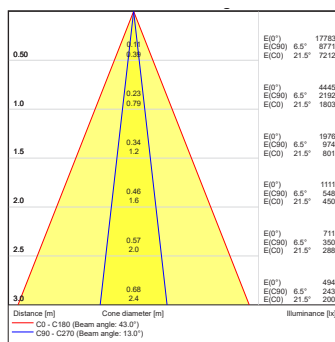

**DIMENSIONS**

**ACCESSORIES FOR DIVINE 72**

C-Clamp Adaptor Divine (for side conn. only)

Set of Rubber Feet

**PHOTOMETRIC OVERVIEW**

Lumen Output (lm)

	RGBW (6500 K)	TW (W 2700 - 6500 K)	CW (W 6500 K)
<b>6°</b>	10 228	11 142	20 441
<b>10°</b>	9 288	10 978	20 140
<b>20°</b>	8 603	10 168	18 654
<b>30°</b>	8 061	9 528	17 480
<b>45°</b>	8 539	10 093	18 516
<b>60°</b>	8 913	10 534	19 325
<b>100°</b>	8 638	10 210	18 731
<b>6° x 30°, 30° x 6°</b>	8 350	9 869	18 105
<b>6° x 60°, 60° x 6°</b>	7 837	9 263	16 994
<b>10° x 40°, 40° x 10°</b>	8 025	9 485	17 401
<b>10° x 90°, 90° x 10°</b>	7 199	8 509	15 610
<b>30° x 90°, 90° x 30°</b>	8 536	10 089	18 509
<b>35° x 70°, 70° x 35°</b>	8 758	10 352	18 991

**BI-SYMMETRICAL BEAM ANGLES**

Bi-symmetrical: 6°x30°, 6°x60°, 10°x40°, 10°x90°, 30°x90°, 35°x70°

Bi-symmetrical: 30°x6°, 60°x6°, 40°x10°, 90°x10°, 90°x30°, 70°x35°

**PHOTOMETRIC DATA**

Divine 72 RGBCW 6dg

Divine 72 RGBCW 10dg

Divine 72 RGBCW 20dg

Divine 72 RGBCW 30dg

Divine 72 RGBCW 45dg

Divine 72 RGBCW 60dg

Divine 72 RGBCW 100dg

PHOTOMETRIC DATA

Divine 72 RGBCW 6dg x 30dg

Divine 72 RGBCW 30dg x 6dg

Divine 72 RGBCW 6dg x 60dg

Divine 72 RGBCW 60dg x 6dg

Divine 72 RGBCW 10dg x 40dg

Divine 72 RGBCW 40dg x 10dg

Divine 72 RGBCW 10dg x 90dg

Divine 72 RGBCW 90dg x 10dg

**PHOTOMETRIC DATA**