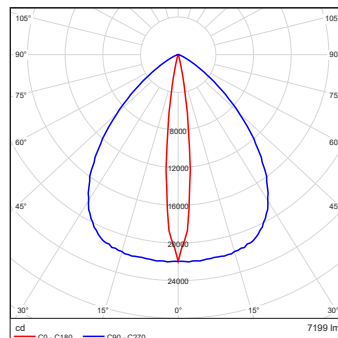

**BI-SYMMETRICAL BEAM ANGLES**

Bi-symmetrical: 6°x30°, 6°x60°, 10°x40°, 10°x90°, 30°x90°, 35°x70°

Bi-symmetrical: 30°x6°, 60°x6°, 40°x10°, 90°x10°, 90°x30°, 70°x35°

**PHOTOMETRIC DATA**

Divine 72 RGBCW 6dg

Divine 72 RGBCW 10dg

Divine 72 RGBCW 20dg

Divine 72 RGBCW 30dg

Divine 72 RGBCW 45dg

Divine 72 RGBCW 60dg

Divine 72 RGBCW 100dg

PHOTOMETRIC DATA

Divine 72 RGBCW 6dg x 30dg

Divine 72 RGBCW 30dg x 6dg

Divine 72 RGBCW 6dg x 60dg

Divine 72 RGBCW 60dg x 6dg

Divine 72 RGBCW 10dg x 40dg

Divine 72 RGBCW 40dg x 10dg

Divine 72 RGBCW 10dg x 90dg

Divine 72 RGBCW 90dg x 10dg

**PHOTOMETRIC DATA**