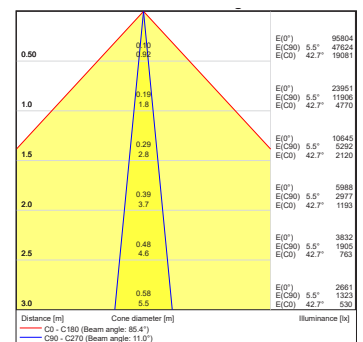

**DIMENSIONS**

**ACCESSORIES FOR DIVINE 72**

C-Clamp Adaptor Divine (for side conn. only)

Set of Rubber Feet

**PHOTOMETRIC OVERVIEW**

Lumen Output (lm)

	RGBW (6500 K)	TW (W 2700 - 6500 K)	CW (W 6500 K)
<b>6°</b>	10 228	11 142	20 441
<b>10°</b>	9 288	10 978	20 140
<b>20°</b>	8 603	10 168	18 654
<b>30°</b>	8 061	9 528	17 480
<b>45°</b>	8 539	10 093	18 516
<b>60°</b>	8 913	10 534	19 325
<b>100°</b>	8 638	10 210	18 731
<b>6° x 30°, 30° x 6°</b>	8 350	9 869	18 105
<b>6° x 60°, 60° x 6°</b>	7 837	9 263	16 994
<b>10° x 40°, 40° x 10°</b>	8 025	9 485	17 401
<b>10° x 90°, 90° x 10°</b>	7 199	8 509	15 610
<b>30° x 90°, 90° x 30°</b>	8 536	10 089	18 509
<b>35° x 70°, 70° x 35°</b>	8 758	10 352	18 991

**BI-SYMMETRICAL BEAM ANGLES**

Bi-symmetrical: 6°x30°, 6°x60°, 10°x40°, 10°x90°, 30°x90°, 35°x70°

Bi-symmetrical: 30°x6°, 60°x6°, 40°x10°, 90°x10°, 90°x30°, 70°x35°

**PHOTOMETRIC DATA**

Divine 72 RGBCW 6dg

Divine 72 RGBCW 10dg

Divine 72 RGBCW 20dg

Divine 72 RGBCW 30dg

Divine 72 RGBCW 45dg

Divine 72 RGBCW 60dg

Divine 72 RGBCW 100dg

PHOTOMETRIC DATA

Divine 72 RGBCW 6dg x 30dg

Divine 72 RGBCW 30dg x 6dg

Divine 72 RGBCW 6dg x 60dg

Divine 72 RGBCW 60dg x 6dg

Divine 72 RGBCW 10dg x 40dg

Divine 72 RGBCW 40dg x 10dg

Divine 72 RGBCW 10dg x 90dg

Divine 72 RGBCW 90dg x 10dg

**PHOTOMETRIC DATA**