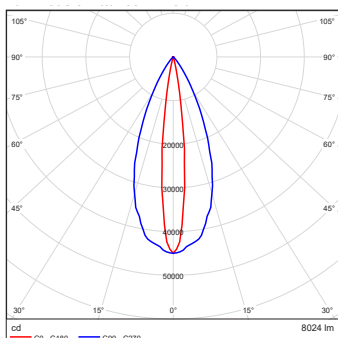

**DIMENSIONS**

**ACCESSORIES FOR DIVINE 72**

C-Clamp Adaptor Divine (for side conn. only)

Set of Rubber Feet

**PHOTOMETRIC OVERVIEW**

Lumen Output (lm)

	RGBW (6500 K)	TW (W 2700 - 6500 K)	CW (W 6500 K)
<b>6°</b>	10 228	11 142	20 441
<b>10°</b>	9 288	10 978	20 140
<b>20°</b>	8 603	10 168	18 654
<b>30°</b>	8 061	9 528	17 480
<b>45°</b>	8 539	10 093	18 516
<b>60°</b>	8 913	10 534	19 325
<b>100°</b>	8 638	10 210	18 731
<b>6° x 30°, 30° x 6°</b>	8 350	9 869	18 105
<b>6° x 60°, 60° x 6°</b>	7 837	9 263	16 994
<b>10° x 40°, 40° x 10°</b>	8 025	9 485	17 401
<b>10° x 90°, 90° x 10°</b>	7 199	8 509	15 610
<b>30° x 90°, 90° x 30°</b>	8 536	10 089	18 509
<b>35° x 70°, 70° x 35°</b>	8 758	10 352	18 991

**BI-SYMMETRICAL BEAM ANGLES**

Bi-symmetrical: 6°x30°, 6°x60°, 10°x40°, 10°x90°, 30°x90°, 35°x70°

Bi-symmetrical: 30°x6°, 60°x6°, 40°x10°, 90°x10°, 90°x30°, 70°x35°

**PHOTOMETRIC DATA**

Divine 72 RGBCW 6dg

Divine 72 RGBCW 10dg

Divine 72 RGBCW 20dg

Divine 72 RGBCW 30dg

Divine 72 RGBCW 45dg

Divine 72 RGBCW 60dg

Divine 72 RGBCW 100dg

PHOTOMETRIC DATA

Divine 72 RGBCW 6dg x 30dg

Divine 72 RGBCW 30dg x 6dg

Divine 72 RGBCW 6dg x 60dg

Divine 72 RGBCW 60dg x 6dg

Divine 72 RGBCW 10dg x 40dg

Divine 72 RGBCW 40dg x 10dg

Divine 72 RGBCW 10dg x 90dg

Divine 72 RGBCW 90dg x 10dg

**PHOTOMETRIC DATA**