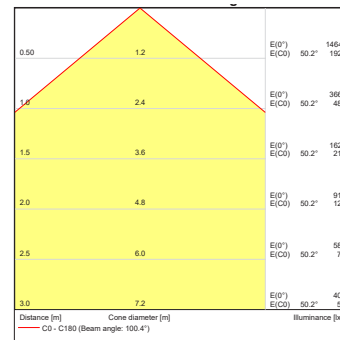

**DIMENSIONS**

**ACCESSORIES FOR DIVINE 72**

C-Clamp Adaptor Divine (for side conn. only)

Set of Rubber Feet

**PHOTOMETRIC OVERVIEW**

Lumen Output (lm)

	RGBW (6500 K)	TW (W 2700 - 6500 K)	CW (W 6500 K)
<b>6°</b>	10 228	11 142	20 441
<b>10°</b>	9 288	10 978	20 140
<b>20°</b>	8 603	10 168	18 654
<b>30°</b>	8 061	9 528	17 480
<b>45°</b>	8 539	10 093	18 516
<b>60°</b>	8 913	10 534	19 325
<b>100°</b>	8 638	10 210	18 731
<b>6° x 30°, 30° x 6°</b>	8 350	9 869	18 105
<b>6° x 60°, 60° x 6°</b>	7 837	9 263	16 994
<b>10° x 40°, 40° x 10°</b>	8 025	9 485	17 401
<b>10° x 90°, 90° x 10°</b>	7 199	8 509	15 610
<b>30° x 90°, 90° x 30°</b>	8 536	10 089	18 509
<b>35° x 70°, 70° x 35°</b>	8 758	10 352	18 991

**BI-SYMMETRICAL BEAM ANGLES**

Bi-symmetrical: 6°x30°, 6°x60°, 10°x40°, 10°x90°, 30°x90°, 35°x70°

Bi-symmetrical: 30°x6°, 60°x6°, 40°x10°, 90°x10°, 90°x30°, 70°x35°

**PHOTOMETRIC DATA**

Divine 72 RGBCW 6dg

Divine 72 RGBCW 10dg

Divine 72 RGBCW 20dg

Divine 72 RGBCW 30dg

Divine 72 RGBCW 45dg

Divine 72 RGBCW 60dg

Divine 72 RGBCW 100dg

PHOTOMETRIC DATA

Divine 72 RGBCW 6dg x 30dg