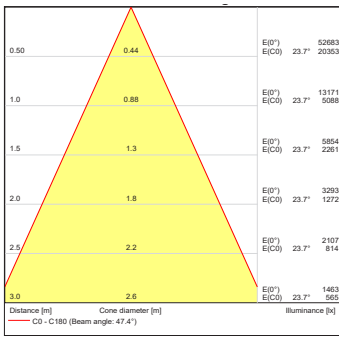

**DIMENSIONS**

**ACCESSORIES FOR DIVINE 72**

C-Clamp Adaptor Divine (for side conn. only)

Set of Rubber Feet

**PHOTOMETRIC OVERVIEW**

Lumen Output (lm)

	RGBW (6500 K)	TW (W 2700 - 6500 K)	CW (W 6500 K)
<b>6°</b>	10 228	11 142	20 441
<b>10°</b>	9 288	10 978	20 140
<b>20°</b>	8 603	10 168	18 654
<b>30°</b>	8 061	9 528	17 480
<b>45°</b>	8 539	10 093	18 516
<b>60°</b>	8 913	10 534	19 325
<b>100°</b>	8 638	10 210	18 731
<b>6° x 30°, 30° x 6°</b>	8 350	9 869	18 105
<b>6° x 60°, 60° x 6°</b>	7 837	9 263	16 994
<b>10° x 40°, 40° x 10°</b>	8 025	9 485	17 401
<b>10° x 90°, 90° x 10°</b>	7 199	8 509	15 610
<b>30° x 90°, 90° x 30°</b>	8 536	10 089	18 509
<b>35° x 70°, 70° x 35°</b>	8 758	10 352	18 991

**BI-SYMMETRICAL BEAM ANGLES**

Bi-symmetrical: 6°x30°, 6°x60°, 10°x40°, 10°x90°, 30°x90°, 35°x70°

Bi-symmetrical: 30°x6°, 60°x6°, 40°x10°, 90°x10°, 90°x30°, 70°x35°

**PHOTOMETRIC DATA**

Divine 72 RGBCW 6dg

Divine 72 RGBCW 10dg

Divine 72 RGBCW 20dg

Divine 72 RGBCW 30dg

Divine 72 RGBCW 45dg

Divine 72 RGBCW 60dg

Divine 72 RGBCW 100dg

PHOTOMETRIC DATA

Divine 72 RGBCW 6dg x 30dg