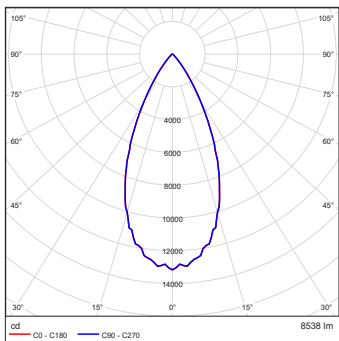

**DIMENSIONS**

**ACCESSORIES FOR DIVINE 72**

C-Clamp Adaptor Divine (for side conn. only)

Set of Rubber Feet

**PHOTOMETRIC OVERVIEW**

Lumen Output (lm)

	RGBW (6500 K)	TW (W 2700 - 6500 K)	CW (W 6500 K)
<b>6°</b>	10 228	11 142	20 441
<b>10°</b>	9 288	10 978	20 140
<b>20°</b>	8 603	10 168	18 654
<b>30°</b>	8 061	9 528	17 480
<b>45°</b>	8 539	10 093	18 516
<b>60°</b>	8 913	10 534	19 325
<b>100°</b>	8 638	10 210	18 731
<b>6° x 30°, 30° x 6°</b>	8 350	9 869	18 105
<b>6° x 60°, 60° x 6°</b>	7 837	9 263	16 994
<b>10° x 40°, 40° x 10°</b>	8 025	9 485	17 401
<b>10° x 90°, 90° x 10°</b>	7 199	8 509	15 610
<b>30° x 90°, 90° x 30°</b>	8 536	10 089	18 509
<b>35° x 70°, 70° x 35°</b>	8 758	10 352	18 991

**BI-SYMMETRICAL BEAM ANGLES**

Bi-symmetrical: 6°x30°, 6°x60°, 10°x40°, 10°x90°, 30°x90°, 35°x70°

Bi-symmetrical: 30°x6°, 60°x6°, 40°x10°, 90°x10°, 90°x30°, 70°x35°

**PHOTOMETRIC DATA**

Divine 72 RGBCW 6dg

Divine 72 RGBCW 10dg

Divine 72 RGBCW 20dg

Divine 72 RGBCW 30dg

Divine 72 RGBCW 45dg

Divine 72 RGBCW 60dg

Divine 72 RGBCW 100dg

PHOTOMETRIC DATA

Divine 72 RGBCW 6dg x 30dg

Divine 72 RGBCW 30dg x 6dg

Divine 72 RGBCW 6dg x 60dg

Divine 72 RGBCW 60dg x 6dg

Divine 72 RGBCW 10dg x 40dg

Divine 72 RGBCW 40dg x 10dg

Divine 72 RGBCW 10dg x 90dg

Divine 72 RGBCW 90dg x 10dg

**PHOTOMETRIC DATA**