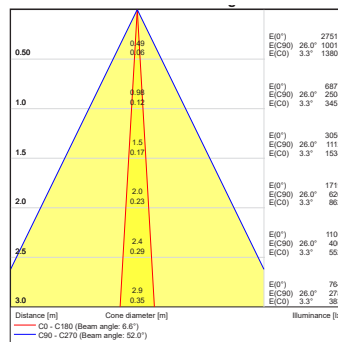

Divine 72 RGBCW 6dg x 60dg