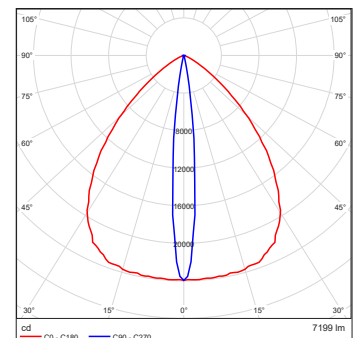

**DIMENSIONS**

**ACCESSORIES FOR DIVINE 72**

C-Clamp Adaptor Divine (for side conn. only)

Set of Rubber Feet

**PHOTOMETRIC OVERVIEW**

Lumen Output (lm)

	RGBW (6500 K)	TW (W 2700 - 6500 K)	CW (W 6500 K)
<b>6°</b>	10 228	11 142	20 441
<b>10°</b>	9 288	10 978	20 140
<b>20°</b>	8 603	10 168	18 654
<b>30°</b>	8 061	9 528	17 480
<b>45°</b>	8 539	10 093	18 516
<b>60°</b>	8 913	10 534	19 325
<b>100°</b>	8 638	10 210	18 731
<b>6° x 30°, 30° x 6°</b>	8 350	9 869	18 105
<b>6° x 60°, 60° x 6°</b>	7 837	9 263	16 994
<b>10° x 40°, 40° x 10°</b>	8 025	9 485	17 401
<b>10° x 90°, 90° x 10°</b>	7 199	8 509	15 610
<b>30° x 90°, 90° x 30°</b>	8 536	10 089	18 509
<b>35° x 70°, 70° x 35°</b>	8 758	10 352	18 991

**BI-SYMMETRICAL BEAM ANGLES**

Bi-symmetrical: 6°x30°, 6°x60°, 10°x40°, 10°x90°, 30°x90°, 35°x70°

Bi-symmetrical: 30°x6°, 60°x6°, 40°x10°, 90°x10°, 90°x30°, 70°x35°

**PHOTOMETRIC DATA**

Divine 72 RGBCW 6dg

Divine 72 RGBCW 10dg

Divine 72 RGBCW 20dg

Divine 72 RGBCW 30dg

Divine 72 RGBCW 45dg

Divine 72 RGBCW 60dg

Divine 72 RGBCW 100dg

PHOTOMETRIC DATA

Divine 72 RGBCW 6dg x 30dg

Divine 72 RGBCW 30dg x 6dg

Divine 72 RGBCW 6dg x 60dg

Divine 72 RGBCW 60dg x 6dg

Divine 72 RGBCW 10dg x 40dg

Divine 72 RGBCW 40dg x 10dg

Divine 72 RGBCW 10dg x 90dg

Divine 72 RGBCW 90dg x 10dg

**PHOTOMETRIC DATA**