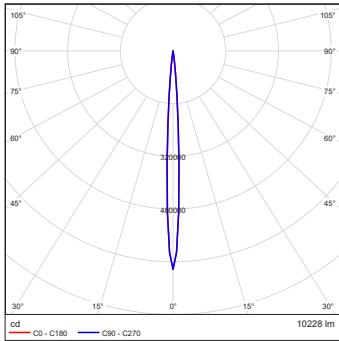

**DIMENSIONS**

**ACCESSORIES FOR DIVINE 72**

C-Clamp Adaptor Divine (for side conn. only)

Set of Rubber Feet

**PHOTOMETRIC OVERVIEW**

Lumen Output (lm)

	RGBW (6500 K)	TW (W 2700 - 6500 K)	CW (W 6500 K)
<b>6°</b>	10 228	11 142	20 441
<b>10°</b>	9 288	10 978	20 140
<b>20°</b>	8 603	10 168	18 654
<b>30°</b>	8 061	9 528	17 480
<b>45°</b>	8 539	10 093	18 516
<b>60°</b>	8 913	10 534	19 325
<b>100°</b>	8 638	10 210	18 731
<b>6° x 30°, 30° x 6°</b>	8 350	9 869	18 105
<b>6° x 60°, 60° x 6°</b>	7 837	9 263	16 994
<b>10° x 40°, 40° x 10°</b>	8 025	9 485	17 401
<b>10° x 90°, 90° x 10°</b>	7 199	8 509	15 610
<b>30° x 90°, 90° x 30°</b>	8 536	10 089	18 509
<b>35° x 70°, 70° x 35°</b>	8 758	10 352	18 991

**BI-SYMMETRICAL BEAM ANGLES**

Bi-symmetrical: 6°x30°, 6°x60°, 10°x40°, 10°x90°, 30°x90°, 35°x70°

Bi-symmetrical: 30°x6°, 60°x6°, 40°x10°, 90°x10°, 90°x30°, 70°x35°

**PHOTOMETRIC DATA**

Divine 72 RGBCW 6dg