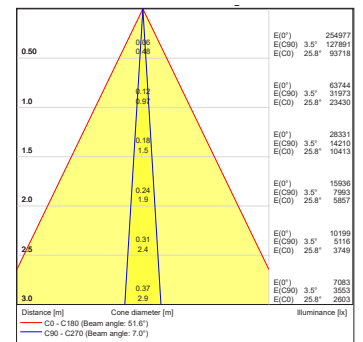

Divine 72 RGBCW 60dg x 6dg