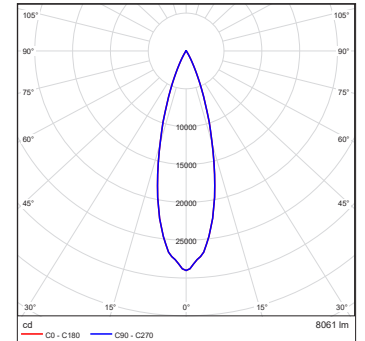

Divine 72 RGBCW 30dg