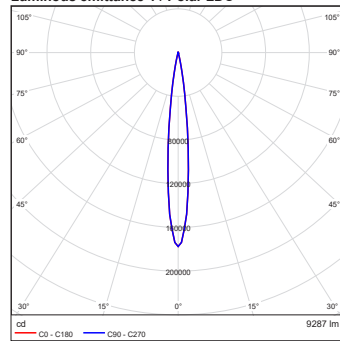

Divine 72 RGBCW 10dg