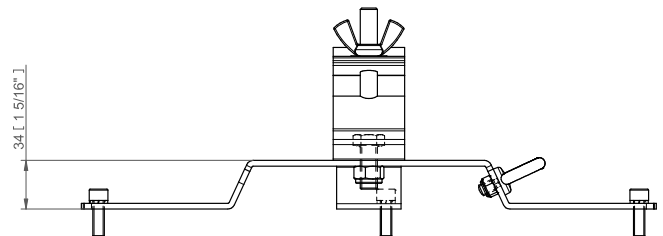

**DIMENSIONS**

**ACCESSORIES FOR DIVINE 72**

C-Clamp Adaptor Divine (for side conn. only)

Set of Rubber Feet

**PHOTOMETRIC OVERVIEW**

Lumen Output (lm)

	RGBW (6500 K)	TW (W 2700 - 6500 K)	CW (W 6500 K)
<b>6°</b>	10 228	11 142	20 441
<b>10°</b>	9 288	10 978	20 140
<b>20°</b>	8 603	10 168	18 654
<b>30°</b>	8 061	9 528	17 480
<b>45°</b>	8 539	10 093	18 516
<b>60°</b>	8 913	10 534	19 325
<b>100°</b>	8 638	10 210	18 731
<b>6° x 30°, 30° x 6°</b>	8 350	9 869	18 105
<b>6° x 60°, 60° x 6°</b>	7 837	9 263	16 994
<b>10° x 40°, 40° x 10°</b>	8 025	9 485	17 401
<b>10° x 90°, 90° x 10°</b>	7 199	8 509	15 610
<b>30° x 90°, 90° x 30°</b>	8 536	10 089	18 509
<b>35° x 70°, 70° x 35°</b>	8 758	10 352	18 991