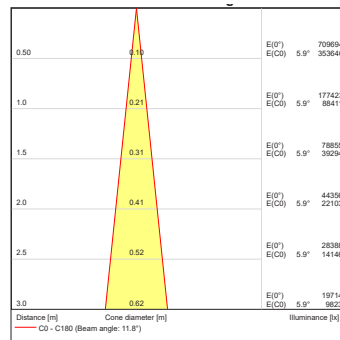

Divine 72 RGBCW 10dg