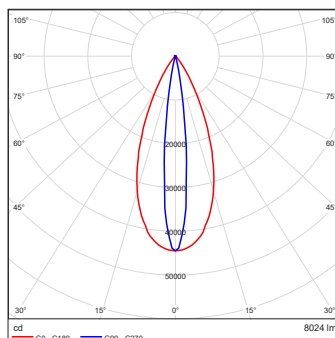

**BI-SYMMETRICAL BEAM ANGLES**

Bi-symmetrical: 6°x30°, 6°x60°, 10°x40°, 10°x90°, 30°x90°, 35°x70°

Bi-symmetrical: 30°x6°, 60°x6°, 40°x10°, 90°x10°, 90°x30°, 70°x35°

**PHOTOMETRIC DATA**

Divine 72 RGBCW 6dg

Divine 72 RGBCW 10dg

Divine 72 RGBCW 20dg

Divine 72 RGBCW 30dg

Divine 72 RGBCW 45dg

Divine 72 RGBCW 60dg

Divine 72 RGBCW 100dg

PHOTOMETRIC DATA

Divine 72 RGBCW 6dg x 30dg

Divine 72 RGBCW 30dg x 6dg

Divine 72 RGBCW 6dg x 60dg

Divine 72 RGBCW 60dg x 6dg

Divine 72 RGBCW 10dg x 40dg

Divine 72 RGBCW 40dg x 10dg

Divine 72 RGBCW 10dg x 90dg

Divine 72 RGBCW 90dg x 10dg

**PHOTOMETRIC DATA**