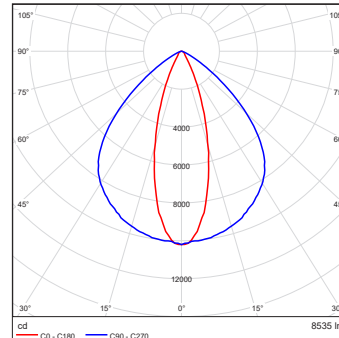

Divine 72 RGBCW 30dg x 90dg