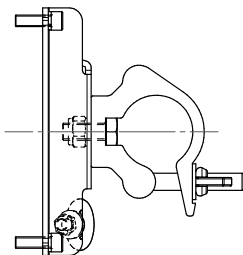

### SYMMETRICAL

**DIMENSIONS**

**ACCESSORIES FOR DIVINE 72**

C-Clamp Adaptor Divine (for side conn. only)

Set of Rubber Feet

**PHOTOMETRIC OVERVIEW**

Lumen Output (lm)

	RGBW (6500 K)	TW (W 2700 - 6500 K)	CW (W 6500 K)
<b>6°</b>	10 228	11 142	20 441
<b>10°</b>	9 288	10 978	20 140
<b>20°</b>	8 603	10 168	18 654
<b>30°</b>	8 061	9 528	17 480
<b>45°</b>	8 539	10 093	18 516
<b>60°</b>	8 913	10 534	19 325
<b>100°</b>	8 638	10 210	18 731
<b>6° x 30°, 30° x 6°</b>	8 350	9 869	18 105
<b>6° x 60°, 60° x 6°</b>	7 837	9 263	16 994
<b>10° x 40°, 40° x 10°</b>	8 025	9 485	17 401
<b>10° x 90°, 90° x 10°</b>	7 199	8 509	15 610
<b>30° x 90°, 90° x 30°</b>	8 536	10 089	18 509
<b>35° x 70°, 70° x 35°</b>	8 758	10 352	18 991