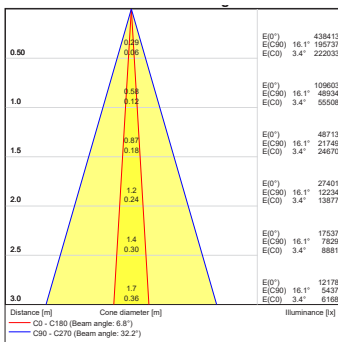

**DIMENSIONS**

**ACCESSORIES FOR DIVINE 72**

C-Clamp Adaptor Divine (for side conn. only)

Set of Rubber Feet

**PHOTOMETRIC OVERVIEW**

Lumen Output (lm)

	RGBW (6500 K)	TW (W 2700 - 6500 K)	CW (W 6500 K)
<b>6°</b>	10 228	11 142	20 441
<b>10°</b>	9 288	10 978	20 140
<b>20°</b>	8 603	10 168	18 654
<b>30°</b>	8 061	9 528	17 480
<b>45°</b>	8 539	10 093	18 516
<b>60°</b>	8 913	10 534	19 325
<b>100°</b>	8 638	10 210	18 731
<b>6° x 30°, 30° x 6°</b>	8 350	9 869	18 105
<b>6° x 60°, 60° x 6°</b>	7 837	9 263	16 994
<b>10° x 40°, 40° x 10°</b>	8 025	9 485	17 401
<b>10° x 90°, 90° x 10°</b>	7 199	8 509	15 610
<b>30° x 90°, 90° x 30°</b>	8 536	10 089	18 509
<b>35° x 70°, 70° x 35°</b>	8 758	10 352	18 991

**BI-SYMMETRICAL BEAM ANGLES**

Bi-symmetrical: 6°x30°, 6°x60°, 10°x40°, 10°x90°, 30°x90°, 35°x70°

Bi-symmetrical: 30°x6°, 60°x6°, 40°x10°, 90°x10°, 90°x30°, 70°x35°

**PHOTOMETRIC DATA**

Divine 72 RGBCW 6dg

Divine 72 RGBCW 10dg

Divine 72 RGBCW 20dg

Divine 72 RGBCW 30dg

Divine 72 RGBCW 45dg

Divine 72 RGBCW 60dg

Divine 72 RGBCW 100dg

PHOTOMETRIC DATA

Divine 72 RGBCW 6dg x 30dg