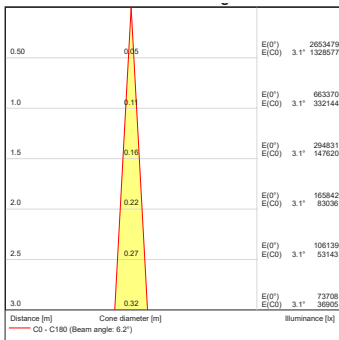

**DIMENSIONS**

**ACCESSORIES FOR DIVINE 72**

C-Clamp Adaptor Divine (for side conn. only)

Set of Rubber Feet

**PHOTOMETRIC OVERVIEW**

Lumen Output (lm)

	RGBW (6500 K)	TW (W 2700 - 6500 K)	CW (W 6500 K)
<b>6°</b>	10 228	11 142	20 441
<b>10°</b>	9 288	10 978	20 140
<b>20°</b>	8 603	10 168	18 654
<b>30°</b>	8 061	9 528	17 480
<b>45°</b>	8 539	10 093	18 516
<b>60°</b>	8 913	10 534	19 325
<b>100°</b>	8 638	10 210	18 731
<b>6° x 30°, 30° x 6°</b>	8 350	9 869	18 105
<b>6° x 60°, 60° x 6°</b>	7 837	9 263	16 994
<b>10° x 40°, 40° x 10°</b>	8 025	9 485	17 401
<b>10° x 90°, 90° x 10°</b>	7 199	8 509	15 610
<b>30° x 90°, 90° x 30°</b>	8 536	10 089	18 509
<b>35° x 70°, 70° x 35°</b>	8 758	10 352	18 991

**BI-SYMMETRICAL BEAM ANGLES**

Bi-symmetrical: 6°x30°, 6°x60°, 10°x40°, 10°x90°, 30°x90°, 35°x70°

Bi-symmetrical: 30°x6°, 60°x6°, 40°x10°, 90°x10°, 90°x30°, 70°x35°

**PHOTOMETRIC DATA**

Divine 72 RGBCW 6dg