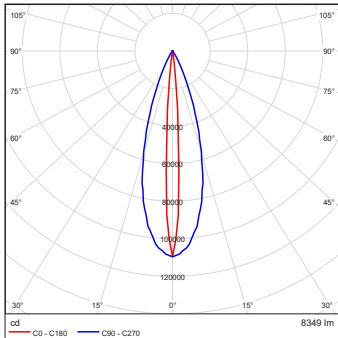

**DIMENSIONS**

**ACCESSORIES FOR DIVINE 72**

C-Clamp Adaptor Divine (for side conn. only)

Set of Rubber Feet

**PHOTOMETRIC OVERVIEW**

Lumen Output (lm)

	RGBW (6500 K)	TW (W 2700 - 6500 K)	CW (W 6500 K)
<b>6°</b>	10 228	11 142	20 441
<b>10°</b>	9 288	10 978	20 140
<b>20°</b>	8 603	10 168	18 654
<b>30°</b>	8 061	9 528	17 480
<b>45°</b>	8 539	10 093	18 516
<b>60°</b>	8 913	10 534	19 325
<b>100°</b>	8 638	10 210	18 731
<b>6° x 30°, 30° x 6°</b>	8 350	9 869	18 105
<b>6° x 60°, 60° x 6°</b>	7 837	9 263	16 994
<b>10° x 40°, 40° x 10°</b>	8 025	9 485	17 401
<b>10° x 90°, 90° x 10°</b>	7 199	8 509	15 610
<b>30° x 90°, 90° x 30°</b>	8 536	10 089	18 509
<b>35° x 70°, 70° x 35°</b>	8 758	10 352	18 991

**BI-SYMMETRICAL BEAM ANGLES**

Bi-symmetrical: 6°x30°, 6°x60°, 10°x40°, 10°x90°, 30°x90°, 35°x70°

Bi-symmetrical: 30°x6°, 60°x6°, 40°x10°, 90°x10°, 90°x30°, 70°x35°

**PHOTOMETRIC DATA**

Divine 72 RGBCW 6dg

Divine 72 RGBCW 10dg

Divine 72 RGBCW 20dg

Divine 72 RGBCW 30dg

Divine 72 RGBCW 45dg

Divine 72 RGBCW 60dg

Divine 72 RGBCW 100dg

PHOTOMETRIC DATA

Divine 72 RGBCW 6dg x 30dg