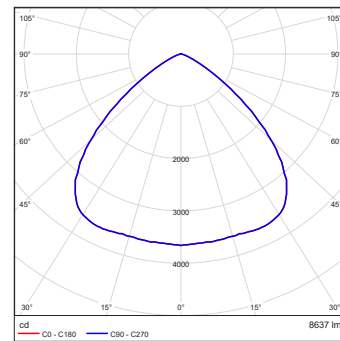

**DIMENSIONS**

**ACCESSORIES FOR DIVINE 72**

C-Clamp Adaptor Divine (for side conn. only)

Set of Rubber Feet

**PHOTOMETRIC OVERVIEW**

Lumen Output (lm)

	RGBW (6500 K)	TW (W 2700 - 6500 K)	CW (W 6500 K)
<b>6°</b>	10 228	11 142	20 441
<b>10°</b>	9 288	10 978	20 140
<b>20°</b>	8 603	10 168	18 654
<b>30°</b>	8 061	9 528	17 480
<b>45°</b>	8 539	10 093	18 516
<b>60°</b>	8 913	10 534	19 325
<b>100°</b>	8 638	10 210	18 731
<b>6° x 30°, 30° x 6°</b>	8 350	9 869	18 105
<b>6° x 60°, 60° x 6°</b>	7 837	9 263	16 994
<b>10° x 40°, 40° x 10°</b>	8 025	9 485	17 401
<b>10° x 90°, 90° x 10°</b>	7 199	8 509	15 610
<b>30° x 90°, 90° x 30°</b>	8 536	10 089	18 509
<b>35° x 70°, 70° x 35°</b>	8 758	10 352	18 991

**BI-SYMMETRICAL BEAM ANGLES**

Bi-symmetrical: 6°x30°, 6°x60°, 10°x40°, 10°x90°, 30°x90°, 35°x70°

Bi-symmetrical: 30°x6°, 60°x6°, 40°x10°, 90°x10°, 90°x30°, 70°x35°

**PHOTOMETRIC DATA**

Divine 72 RGBCW 6dg

Divine 72 RGBCW 10dg

Divine 72 RGBCW 20dg

Divine 72 RGBCW 30dg

Divine 72 RGBCW 45dg

Divine 72 RGBCW 60dg

Divine 72 RGBCW 100dg

PHOTOMETRIC DATA

Divine 72 RGBCW 6dg x 30dg

Divine 72 RGBCW 30dg x 6dg

Divine 72 RGBCW 6dg x 60dg

Divine 72 RGBCW 60dg x 6dg

Divine 72 RGBCW 10dg x 40dg

Divine 72 RGBCW 40dg x 10dg

Divine 72 RGBCW 10dg x 90dg

Divine 72 RGBCW 90dg x 10dg

**PHOTOMETRIC DATA**