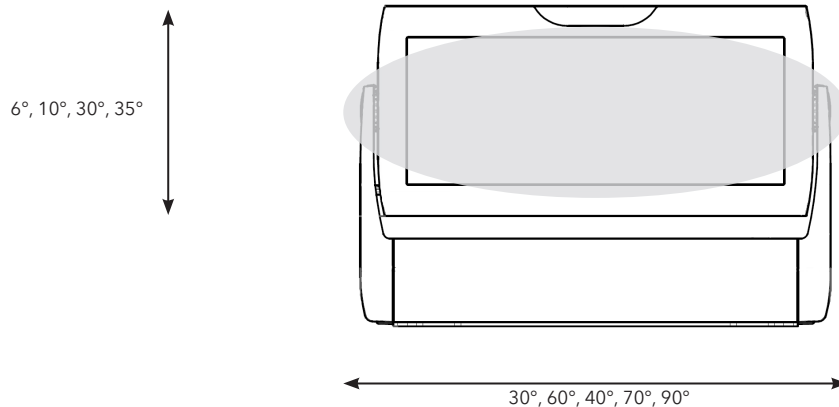

**DIMENSIONS**

**ACCESSORIES FOR DIVINE 72**

C-Clamp Adaptor Divine (for side conn. only)

Set of Rubber Feet

**PHOTOMETRIC OVERVIEW**

Lumen Output (lm)

	RGBW (6500 K)	TW (W 2700 - 6500 K)	CW (W 6500 K)
<b>6°</b>	10 228	11 142	20 441
<b>10°</b>	9 288	10 978	20 140
<b>20°</b>	8 603	10 168	18 654
<b>30°</b>	8 061	9 528	17 480
<b>45°</b>	8 539	10 093	18 516
<b>60°</b>	8 913	10 534	19 325
<b>100°</b>	8 638	10 210	18 731
<b>6° x 30°, 30° x 6°</b>	8 350	9 869	18 105
<b>6° x 60°, 60° x 6°</b>	7 837	9 263	16 994
<b>10° x 40°, 40° x 10°</b>	8 025	9 485	17 401
<b>10° x 90°, 90° x 10°</b>	7 199	8 509	15 610
<b>30° x 90°, 90° x 30°</b>	8 536	10 089	18 509
<b>35° x 70°, 70° x 35°</b>	8 758	10 352	18 991

**BI-SYMMETRICAL BEAM ANGLES**

Bi-symmetrical: 6°x30°, 6°x60°, 10°x40°, 10°x90°, 30°x90°, 35°x70°

Bi-symmetrical: 30°x6°, 60°x6°, 40°x10°, 90°x10°, 90°x30°, 70°x35°

**PHOTOMETRIC DATA**

Divine 72 RGBCW 6dg