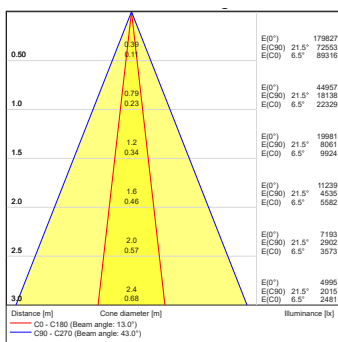

**BI-SYMMETRICAL BEAM ANGLES**

Bi-symmetrical: 6°x30°, 6°x60°, 10°x40°, 10°x90°, 30°x90°, 35°x70°

Bi-symmetrical: 30°x6°, 60°x6°, 40°x10°, 90°x10°, 90°x30°, 70°x35°

**PHOTOMETRIC DATA**

Divine 72 RGBCW 6dg

Divine 72 RGBCW 30dg x 6dg

Divine 72 RGBCW 6dg x 60dg

Divine 72 RGBCW 60dg x 6dg

Divine 72 RGBCW 10dg x 40dg

Divine 72 RGBCW 40dg x 10dg

Divine 72 RGBCW 10dg x 90dg

Divine 72 RGBCW 90dg x 10dg

**PHOTOMETRIC DATA**