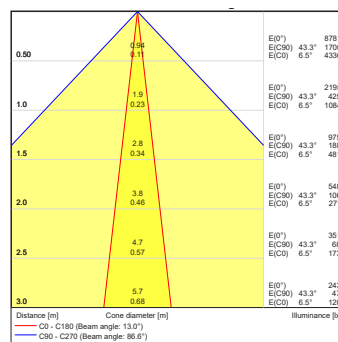

**BI-SYMMETRICAL BEAM ANGLES**

Bi-symmetrical: 6°x30°, 6°x60°, 10°x40°, 10°x90°, 30°x90°, 35°x70°

Bi-symmetrical: 30°x6°, 60°x6°, 40°x10°, 90°x10°, 90°x30°, 70°x35°

**PHOTOMETRIC DATA**

Divine 72 RGBCW 6dg

Divine 72 RGBCW 30dg x 6dg

Divine 72 RGBCW 6dg x 60dg

Divine 72 RGBCW 60dg x 6dg

Divine 72 RGBCW 10dg x 40dg

Divine 72 RGBCW 40dg x 10dg

Divine 72 RGBCW 10dg x 90dg

Divine 72 RGBCW 90dg x 10dg

**PHOTOMETRIC DATA**