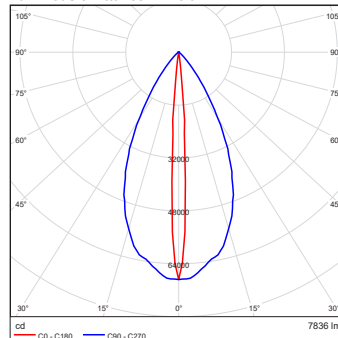

**DIMENSIONS**

**ACCESSORIES FOR DIVINE 72**

C-Clamp Adaptor Divine (for side conn. only)

Set of Rubber Feet

**PHOTOMETRIC OVERVIEW**

Lumen Output (lm)

	RGBW (6500 K)	TW (W 2700 - 6500 K)	CW (W 6500 K)
<b>6°</b>	10 228	11 142	20 441
<b>10°</b>	9 288	10 978	20 140
<b>20°</b>	8 603	10 168	18 654
<b>30°</b>	8 061	9 528	17 480
<b>45°</b>	8 539	10 093	18 516
<b>60°</b>	8 913	10 534	19 325
<b>100°</b>	8 638	10 210	18 731
<b>6° x 30°, 30° x 6°</b>	8 350	9 869	18 105
<b>6° x 60°, 60° x 6°</b>	7 837	9 263	16 994
<b>10° x 40°, 40° x 10°</b>	8 025	9 485	17 401
<b>10° x 90°, 90° x 10°</b>	7 199	8 509	15 610
<b>30° x 90°, 90° x 30°</b>	8 536	10 089	18 509
<b>35° x 70°, 70° x 35°</b>	8 758	10 352	18 991

**BI-SYMMETRICAL BEAM ANGLES**

Bi-symmetrical: 6°x30°, 6°x60°, 10°x40°, 10°x90°, 30°x90°, 35°x70°

Bi-symmetrical: 30°x6°, 60°x6°, 40°x10°, 90°x10°, 90°x30°, 70°x35°

**PHOTOMETRIC DATA**

Divine 72 RGBCW 6dg

Divine 72 RGBCW 10dg

Divine 72 RGBCW 20dg

Divine 72 RGBCW 30dg

Divine 72 RGBCW 45dg

Divine 72 RGBCW 60dg

Divine 72 RGBCW 100dg

PHOTOMETRIC DATA

Divine 72 RGBCW 6dg x 30dg

Divine 72 RGBCW 30dg x 6dg

Divine 72 RGBCW 6dg x 60dg

Divine 72 RGBCW 60dg x 6dg

Divine 72 RGBCW 10dg x 40dg

Divine 72 RGBCW 40dg x 10dg

Divine 72 RGBCW 10dg x 90dg

Divine 72 RGBCW 90dg x 10dg

**PHOTOMETRIC DATA**