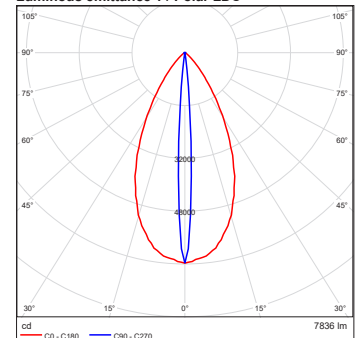

**DIMENSIONS**

**ACCESSORIES FOR DIVINE 72**

C-Clamp Adaptor Divine (for side conn. only)

Set of Rubber Feet

**PHOTOMETRIC OVERVIEW**

Lumen Output (lm)

	RGBW (6500 K)	TW (W 2700 - 6500 K)	CW (W 6500 K)
<b>6°</b>	10 228	11 142	20 441
<b>10°</b>	9 288	10 978	20 140
<b>20°</b>	8 603	10 168	18 654
<b>30°</b>	8 061	9 528	17 480
<b>45°</b>	8 539	10 093	18 516
<b>60°</b>	8 913	10 534	19 325
<b>100°</b>	8 638	10 210	18 731
<b>6° x 30°, 30° x 6°</b>	8 350	9 869	18 105
<b>6° x 60°, 60° x 6°</b>	7 837	9 263	16 994
<b>10° x 40°, 40° x 10°</b>	8 025	9 485	17 401
<b>10° x 90°, 90° x 10°</b>	7 199	8 509	15 610
<b>30° x 90°, 90° x 30°</b>	8 536	10 089	18 509
<b>35° x 70°, 70° x 35°</b>	8 758	10 352	18 991

**BI-SYMMETRICAL BEAM ANGLES**

Bi-symmetrical: 6°x30°, 6°x60°, 10°x40°, 10°x90°, 30°x90°, 35°x70°

Bi-symmetrical: 30°x6°, 60°x6°, 40°x10°, 90°x10°, 90°x30°, 70°x35°

**PHOTOMETRIC DATA**

Divine 72 RGBCW 6dg

Divine 72 RGBCW 10dg

Divine 72 RGBCW 20dg

Divine 72 RGBCW 30dg

Divine 72 RGBCW 45dg

Divine 72 RGBCW 60dg

Divine 72 RGBCW 100dg

PHOTOMETRIC DATA

Divine 72 RGBCW 6dg x 30dg

Divine 72 RGBCW 30dg x 6dg

Divine 72 RGBCW 6dg x 60dg

Divine 72 RGBCW 60dg x 6dg

Divine 72 RGBCW 10dg x 40dg

Divine 72 RGBCW 40dg x 10dg

Divine 72 RGBCW 10dg x 90dg

Divine 72 RGBCW 90dg x 10dg

**PHOTOMETRIC DATA**