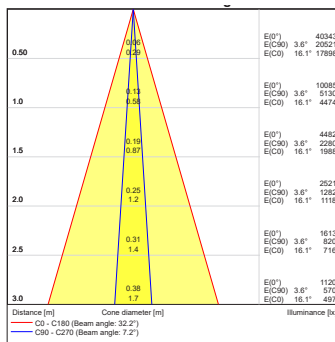

Divine 72 RGBCW 30dg x 6dg