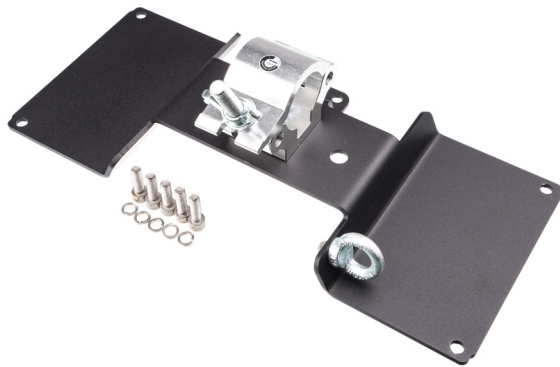

**DIMENSIONS**

**ACCESSORIES FOR DIVINE 72**

C-Clamp Adaptor Divine (for side conn. only)

Set of Rubber Feet

**PHOTOMETRIC OVERVIEW**

Lumen Output (lm)

	RGBW (6500 K)	TW (W 2700 - 6500 K)	CW (W 6500 K)
<b>6°</b>	10 228	11 142	20 441
<b>10°</b>	9 288	10 978	20 140
<b>20°</b>	8 603	10 168	18 654
<b>30°</b>	8 061	9 528	17 480
<b>45°</b>	8 539	10 093	18 516
<b>60°</b>	8 913	10 534	19 325
<b>100°</b>	8 638	10 210	18 731
<b>6° x 30°, 30° x 6°</b>	8 350	9 869	18 105
<b>6° x 60°, 60° x 6°</b>	7 837	9 263	16 994
<b>10° x 40°, 40° x 10°</b>	8 025	9 485	17 401
<b>10° x 90°, 90° x 10°</b>	7 199	8 509	15 610
<b>30° x 90°, 90° x 30°</b>	8 536	10 089	18 509
<b>35° x 70°, 70° x 35°</b>	8 758	10 352	18 991