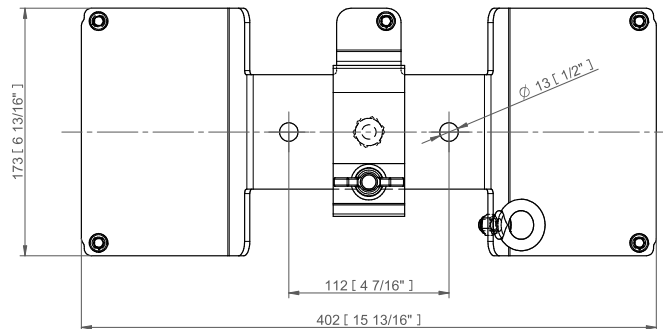

**DIMENSIONS**

**ACCESSORIES FOR DIVINE 72**

C-Clamp Adaptor Divine (for side conn. only)

Set of Rubber Feet

**PHOTOMETRIC OVERVIEW**

Lumen Output (lm)

	RGBW (6500 K)	TW (W 2700 - 6500 K)	CW (W 6500 K)
<b>6°</b>	10 228	11 142	20 441
<b>10°</b>	9 288	10 978	20 140
<b>20°</b>	8 603	10 168	18 654
<b>30°</b>	8 061	9 528	17 480
<b>45°</b>	8 539	10 093	18 516
<b>60°</b>	8 913	10 534	19 325
<b>100°</b>	8 638	10 210	18 731
<b>6° x 30°, 30° x 6°</b>	8 350	9 869	18 105
<b>6° x 60°, 60° x 6°</b>	7 837	9 263	16 994
<b>10° x 40°, 40° x 10°</b>	8 025	9 485	17 401
<b>10° x 90°, 90° x 10°</b>	7 199	8 509	15 610
<b>30° x 90°, 90° x 30°</b>	8 536	10 089	18 509
<b>35° x 70°, 70° x 35°</b>	8 758	10 352	18 991

**BI-SYMMETRICAL BEAM ANGLES**

Bi-symmetrical: 6°x30°, 6°x60°, 10°x40°, 10°x90°, 30°x90°, 35°x70°

Bi-symmetrical: 30°x6°, 60°x6°, 40°x10°, 90°x10°, 90°x30°, 70°x35°

**PHOTOMETRIC DATA**

Divine 72 RGBCW 6dg