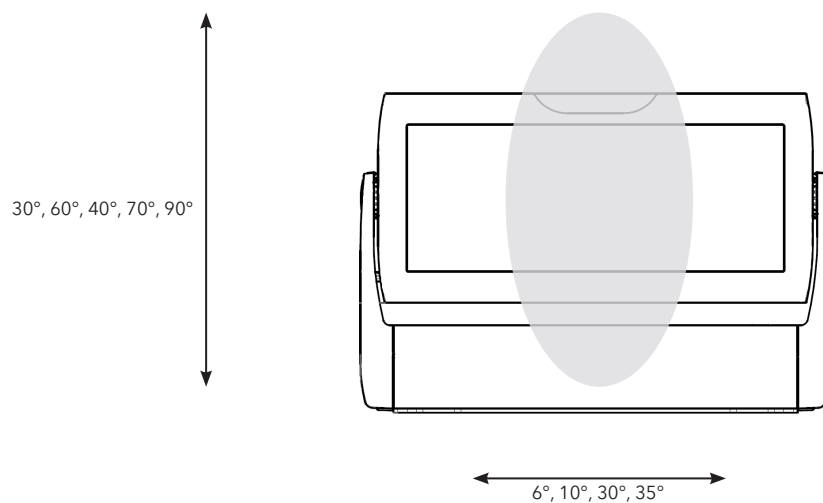

**DIMENSIONS**

**ACCESSORIES FOR DIVINE 72**

C-Clamp Adaptor Divine (for side conn. only)

Set of Rubber Feet

**PHOTOMETRIC OVERVIEW**

Lumen Output (lm)

	RGBW (6500 K)	TW (W 2700 - 6500 K)	CW (W 6500 K)
<b>6°</b>	10 228	11 142	20 441
<b>10°</b>	9 288	10 978	20 140
<b>20°</b>	8 603	10 168	18 654
<b>30°</b>	8 061	9 528	17 480
<b>45°</b>	8 539	10 093	18 516
<b>60°</b>	8 913	10 534	19 325
<b>100°</b>	8 638	10 210	18 731
<b>6° x 30°, 30° x 6°</b>	8 350	9 869	18 105
<b>6° x 60°, 60° x 6°</b>	7 837	9 263	16 994
<b>10° x 40°, 40° x 10°</b>	8 025	9 485	17 401
<b>10° x 90°, 90° x 10°</b>	7 199	8 509	15 610
<b>30° x 90°, 90° x 30°</b>	8 536	10 089	18 509
<b>35° x 70°, 70° x 35°</b>	8 758	10 352	18 991

**BI-SYMMETRICAL BEAM ANGLES**

Bi-symmetrical: 6°x30°, 6°x60°, 10°x40°, 10°x90°, 30°x90°, 35°x70°

Bi-symmetrical: 30°x6°, 60°x6°, 40°x10°, 90°x10°, 90°x30°, 70°x35°

**PHOTOMETRIC DATA**

Divine 72 RGBCW 6dg