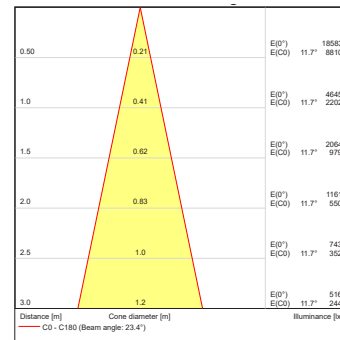

Divine 72 RGBCW 20dg