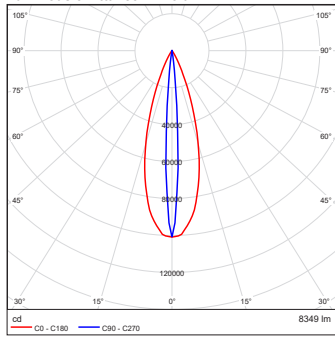

Divine 72 RGBCW 30dg x 6dg