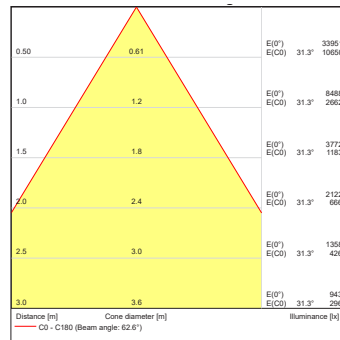

**DIMENSIONS**

**ACCESSORIES FOR DIVINE 72**

C-Clamp Adaptor Divine (for side conn. only)

Set of Rubber Feet

**PHOTOMETRIC OVERVIEW**

Lumen Output (lm)

	RGBW (6500 K)	TW (W 2700 - 6500 K)	CW (W 6500 K)
<b>6°</b>	10 228	11 142	20 441
<b>10°</b>	9 288	10 978	20 140
<b>20°</b>	8 603	10 168	18 654
<b>30°</b>	8 061	9 528	17 480
<b>45°</b>	8 539	10 093	18 516
<b>60°</b>	8 913	10 534	19 325
<b>100°</b>	8 638	10 210	18 731
<b>6° x 30°, 30° x 6°</b>	8 350	9 869	18 105
<b>6° x 60°, 60° x 6°</b>	7 837	9 263	16 994
<b>10° x 40°, 40° x 10°</b>	8 025	9 485	17 401
<b>10° x 90°, 90° x 10°</b>	7 199	8 509	15 610
<b>30° x 90°, 90° x 30°</b>	8 536	10 089	18 509
<b>35° x 70°, 70° x 35°</b>	8 758	10 352	18 991

**BI-SYMMETRICAL BEAM ANGLES**

Bi-symmetrical: 6°x30°, 6°x60°, 10°x40°, 10°x90°, 30°x90°, 35°x70°

Bi-symmetrical: 30°x6°, 60°x6°, 40°x10°, 90°x10°, 90°x30°, 70°x35°

**PHOTOMETRIC DATA**

Divine 72 RGBCW 6dg

Divine 72 RGBCW 10dg

Divine 72 RGBCW 20dg

Divine 72 RGBCW 30dg

Divine 72 RGBCW 45dg

Divine 72 RGBCW 60dg

Divine 72 RGBCW 100dg

PHOTOMETRIC DATA

Divine 72 RGBCW 6dg x 30dg