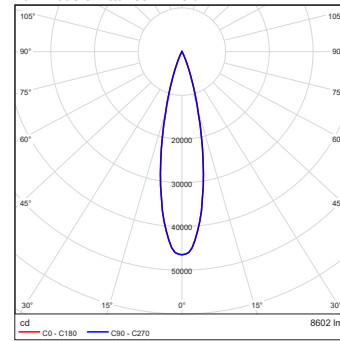

Divine 72 RGBCW 20dg