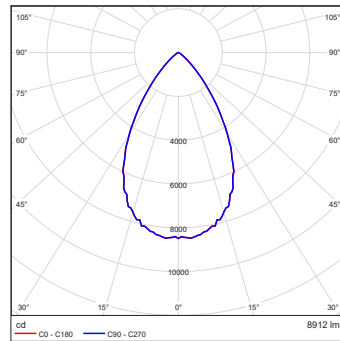

**DIMENSIONS**

**ACCESSORIES FOR DIVINE 72**

C-Clamp Adaptor Divine (for side conn. only)

Set of Rubber Feet

**PHOTOMETRIC OVERVIEW**

Lumen Output (lm)

	RGBW (6500 K)	TW (W 2700 - 6500 K)	CW (W 6500 K)
<b>6°</b>	10 228	11 142	20 441
<b>10°</b>	9 288	10 978	20 140
<b>20°</b>	8 603	10 168	18 654
<b>30°</b>	8 061	9 528	17 480
<b>45°</b>	8 539	10 093	18 516
<b>60°</b>	8 913	10 534	19 325
<b>100°</b>	8 638	10 210	18 731
<b>6° x 30°, 30° x 6°</b>	8 350	9 869	18 105
<b>6° x 60°, 60° x 6°</b>	7 837	9 263	16 994
<b>10° x 40°, 40° x 10°</b>	8 025	9 485	17 401
<b>10° x 90°, 90° x 10°</b>	7 199	8 509	15 610
<b>30° x 90°, 90° x 30°</b>	8 536	10 089	18 509
<b>35° x 70°, 70° x 35°</b>	8 758	10 352	18 991

**BI-SYMMETRICAL BEAM ANGLES**

Bi-symmetrical: 6°x30°, 6°x60°, 10°x40°, 10°x90°, 30°x90°, 35°x70°

Bi-symmetrical: 30°x6°, 60°x6°, 40°x10°, 90°x10°, 90°x30°, 70°x35°

**PHOTOMETRIC DATA**

Divine 72 RGBCW 6dg

Divine 72 RGBCW 10dg

Divine 72 RGBCW 20dg

Divine 72 RGBCW 30dg

Divine 72 RGBCW 45dg

Divine 72 RGBCW 60dg

Divine 72 RGBCW 100dg

PHOTOMETRIC DATA

Divine 72 RGBCW 6dg x 30dg

Divine 72 RGBCW 30dg x 6dg

Divine 72 RGBCW 6dg x 60dg

Divine 72 RGBCW 60dg x 6dg

Divine 72 RGBCW 10dg x 40dg

Divine 72 RGBCW 40dg x 10dg

Divine 72 RGBCW 10dg x 90dg

Divine 72 RGBCW 90dg x 10dg

**PHOTOMETRIC DATA**