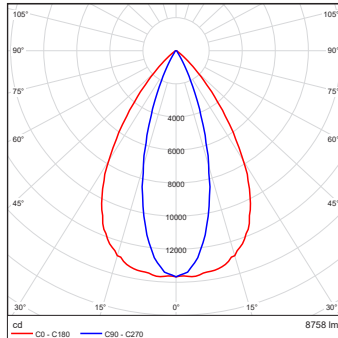

Divine 72 RGBCW 70dg x 35dg