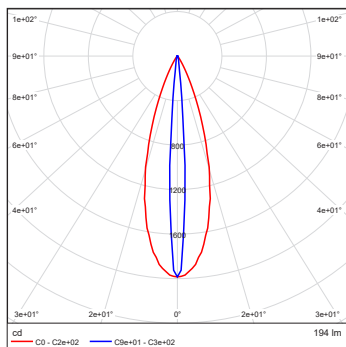

**DIMENSIONS**

**PHOTOMETRIC OVERVIEW**

Lumen Output (lm)

	RGBCW (W 6500 K)	RGBA	CW (6500 K)	WW (W 3000 K)	SW (W 5000 K)
7°	202	178	325	202	256
13°	202	178	325	202	256
20°	199	176	321	199	252
30°	199	175	320	199	252
40°	198	175	319	198	250
60°	197	174	317	197	250
90°	193	170	310	193	244
7° x 30°, 30° x 7°	194	172	312	194	246
7° x 60°, 60° x 7°	191	169	308	191	242
35° x 70°, 70° x 35°	193	171	311	193	245
10° x 90°, 90° x 10°	180	159	290	180	228

**BI-SYMMETRICAL BEAM ANGLE**

Bi-symmetrical: 7°x30°, 7°x60°, 35°x70°, 10°x90°

Bi-symmetrical: 30°x7°, 60°x7°, 70°x35°, 90°x10°

PHOTOMETRIC DATA

ArcSource Outdoor 4MC Pixel RGBCW 7dg

ArcSource Outdoor 4MC Pixel RGBCW 13dg

ArcSource Outdoor 4MC Pixel RGBCW 20dg

ArcSource Outdoor 4MC Pixel RGBCW 30dg

ArcSource Outdoor 4MC Pixel RGBCW 40dg

ArcSource Outdoor 4MC Pixel RGBCW 60dg

ArcSource Outdoor 4MC Pixel RGBCW 90dg

PHOTOMETRIC DATA

ArcSource Outdoor 4MC Pixel RGBCW  
7dg x 30dg

ArcSource Outdoor 4MC Pixel RGBCW  
7dg x 60dg

ArcSource Outdoor 4MC Pixel RGBCW  
10dg x 90dg

ArcSource Outdoor 4MC Pixel RGBCW  
35dg x 70dg

ArcSource Outdoor 4MC Pixel RGBCW  
30dg x 7dg