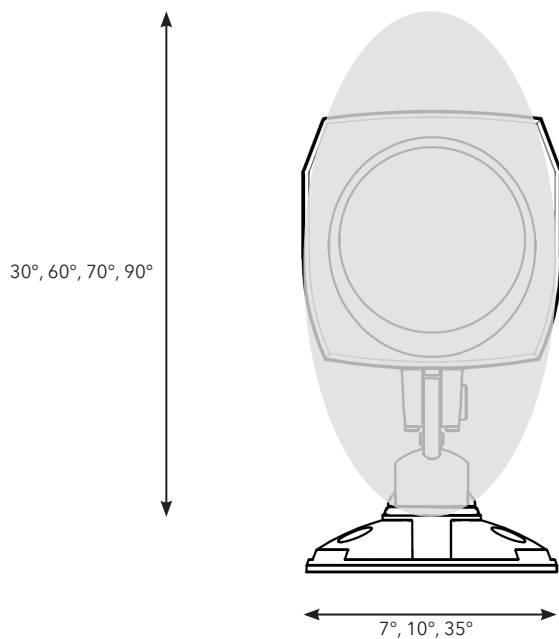

### Physical (max WxHxD)

64 x 145 x 90 mm - 0.62kg | 2.52 x 5.71 x 3.54in. - 1.37lbs | Aluminium Body, Tempered Glass

### BI-SYMMETRICAL

7x30°

7x60°

10x90°

35x70°

30x7°

60x7°

90x10°

**DIMENSIONS**

**PHOTOMETRIC OVERVIEW**

Lumen Output (lm)

	RGBCW (W 6500 K)	RGBA	CW (6500 K)	WW (W 3000 K)	SW (W 5000 K)
7°	202	178	325	202	256
13°	202	178	325	202	256
20°	199	176	321	199	252
30°	199	175	320	199	252
40°	198	175	319	198	250
60°	197	174	317	197	250
90°	193	170	310	193	244
7° x 30°, 30° x 7°	194	172	312	194	246
7° x 60°, 60° x 7°	191	169	308	191	242
35° x 70°, 70° x 35°	193	171	311	193	245
10° x 90°, 90° x 10°	180	159	290	180	228

**BI-SYMMETRICAL BEAM ANGLE**

Bi-symmetrical: 7°x30°, 7°x60°, 35°x70°, 10°x90°

Bi-symmetrical: 30°x7°, 60°x7°, 70°x35°, 90°x10°

PHOTOMETRIC DATA

ArcSource Outdoor 4MC Pixel RGBCW 7dg

ArcSource Outdoor 4MC Pixel RGBCW 13dg