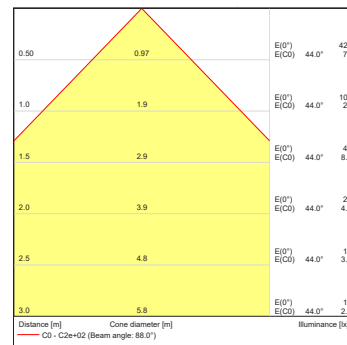

**DIMENSIONS**

**PHOTOMETRIC OVERVIEW**

Lumen Output (lm)

	RGBCW (W 6500 K)	RGBA	CW (6500 K)	WW (W 3000 K)	SW (W 5000 K)
7°	202	178	325	202	256
13°	202	178	325	202	256
20°	199	176	321	199	252
30°	199	175	320	199	252
40°	198	175	319	198	250
60°	197	174	317	197	250
90°	193	170	310	193	244
7° x 30°, 30° x 7°	194	172	312	194	246
7° x 60°, 60° x 7°	191	169	308	191	242
35° x 70°, 70° x 35°	193	171	311	193	245
10° x 90°, 90° x 10°	180	159	290	180	228

**BI-SYMMETRICAL BEAM ANGLE**

Bi-symmetrical: 7°x30°, 7°x60°, 35°x70°, 10°x90°

Bi-symmetrical: 30°x7°, 60°x7°, 70°x35°, 90°x10°

PHOTOMETRIC DATA

ArcSource Outdoor 4MC Pixel RGBCW 7dg

ArcSource Outdoor 4MC Pixel RGBCW 13dg

ArcSource Outdoor 4MC Pixel RGBCW 20dg

ArcSource Outdoor 4MC Pixel RGBCW 30dg

ArcSource Outdoor 4MC Pixel RGBCW 40dg

ArcSource Outdoor 4MC Pixel RGBCW 60dg

ArcSource Outdoor 4MC Pixel RGBCW 90dg

PHOTOMETRIC DATA