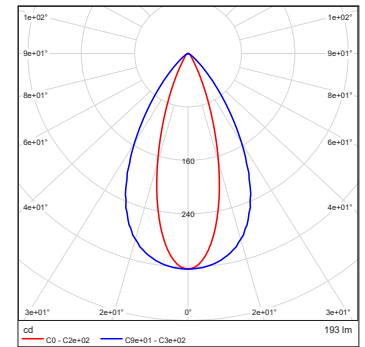

**DIMENSIONS**

**PHOTOMETRIC OVERVIEW**

Lumen Output (lm)

	RGBCW (W 6500 K)	RGBA	CW (6500 K)	WW (W 3000 K)	SW (W 5000 K)
7°	202	178	325	202	256
13°	202	178	325	202	256
20°	199	176	321	199	252
30°	199	175	320	199	252
40°	198	175	319	198	250
60°	197	174	317	197	250
90°	193	170	310	193	244
7° x 30°, 30° x 7°	194	172	312	194	246
7° x 60°, 60° x 7°	191	169	308	191	242
35° x 70°, 70° x 35°	193	171	311	193	245
10° x 90°, 90° x 10°	180	159	290	180	228

**BI-SYMMETRICAL BEAM ANGLE**

Bi-symmetrical: 7°x30°, 7°x60°, 35°x70°, 10°x90°

Bi-symmetrical: 30°x7°, 60°x7°, 70°x35°, 90°x10°

PHOTOMETRIC DATA

ArcSource Outdoor 4MC Pixel RGBCW 7dg

ArcSource Outdoor 4MC Pixel RGBCW 13dg

ArcSource Outdoor 4MC Pixel RGBCW 20dg

ArcSource Outdoor 4MC Pixel RGBCW 30dg

ArcSource Outdoor 4MC Pixel RGBCW 40dg

ArcSource Outdoor 4MC Pixel RGBCW 60dg

ArcSource Outdoor 4MC Pixel RGBCW 90dg

PHOTOMETRIC DATA

ArcSource Outdoor 4MC Pixel RGBCW  
7dg x 30dg

ArcSource Outdoor 4MC Pixel RGBCW  
7dg x 60dg

ArcSource Outdoor 4MC Pixel RGBCW  
10dg x 90dg

ArcSource Outdoor 4MC Pixel RGBCW  
35dg x 70dg

ArcSource Outdoor 4MC Pixel RGBCW  
30dg x 7dg