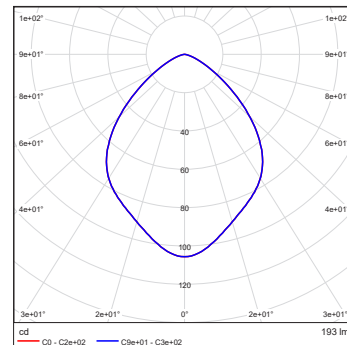

**DIMENSIONS**

**PHOTOMETRIC OVERVIEW**

Lumen Output (lm)

	RGBCW (W 6500 K)	RGBA	CW (6500 K)	WW (W 3000 K)	SW (W 5000 K)
7°	202	178	325	202	256
13°	202	178	325	202	256
20°	199	176	321	199	252
30°	199	175	320	199	252
40°	198	175	319	198	250
60°	197	174	317	197	250
90°	193	170	310	193	244
7° x 30°, 30° x 7°	194	172	312	194	246
7° x 60°, 60° x 7°	191	169	308	191	242
35° x 70°, 70° x 35°	193	171	311	193	245
10° x 90°, 90° x 10°	180	159	290	180	228

**BI-SYMMETRICAL BEAM ANGLE**

Bi-symmetrical: 7°x30°, 7°x60°, 35°x70°, 10°x90°

Bi-symmetrical: 30°x7°, 60°x7°, 70°x35°, 90°x10°

PHOTOMETRIC DATA

ArcSource Outdoor 4MC Pixel RGBCW 7dg

ArcSource Outdoor 4MC Pixel RGBCW 13dg

ArcSource Outdoor 4MC Pixel RGBCW 20dg

ArcSource Outdoor 4MC Pixel RGBCW 30dg

ArcSource Outdoor 4MC Pixel RGBCW 40dg

ArcSource Outdoor 4MC Pixel RGBCW 60dg

ArcSource Outdoor 4MC Pixel RGBCW 90dg

PHOTOMETRIC DATA