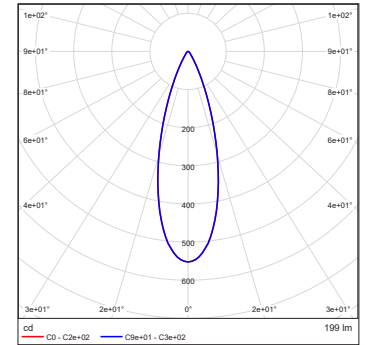

**DIMENSIONS**

**PHOTOMETRIC OVERVIEW**

Lumen Output (lm)

	RGBCW (W 6500 K)	RGBA	CW (6500 K)	WW (W 3000 K)	SW (W 5000 K)
7°	202	178	325	202	256
13°	202	178	325	202	256
20°	199	176	321	199	252
30°	199	175	320	199	252
40°	198	175	319	198	250
60°	197	174	317	197	250
90°	193	170	310	193	244
7° x 30°, 30° x 7°	194	172	312	194	246
7° x 60°, 60° x 7°	191	169	308	191	242
35° x 70°, 70° x 35°	193	171	311	193	245
10° x 90°, 90° x 10°	180	159	290	180	228

**BI-SYMMETRICAL BEAM ANGLE**

Bi-symmetrical: 7°x30°, 7°x60°, 35°x70°, 10°x90°

Bi-symmetrical: 30°x7°, 60°x7°, 70°x35°, 90°x10°

PHOTOMETRIC DATA

ArcSource Outdoor 4MC Pixel RGBCW 7dg

ArcSource Outdoor 4MC Pixel RGBCW 13dg

ArcSource Outdoor 4MC Pixel RGBCW 20dg

ArcSource Outdoor 4MC Pixel RGBCW 30dg

ArcSource Outdoor 4MC Pixel RGBCW 40dg

ArcSource Outdoor 4MC Pixel RGBCW 60dg

ArcSource Outdoor 4MC Pixel RGBCW 90dg

PHOTOMETRIC DATA