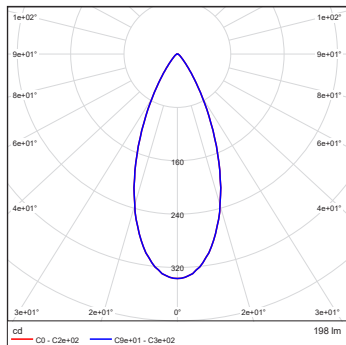

### SYMMETRICAL

7°

13°

20°

30°

40°

60°

90°

**DIMENSIONS**

**PHOTOMETRIC OVERVIEW**

Lumen Output (lm)

	RGBCW (W 6500 K)	RGBA	CW (6500 K)	WW (W 3000 K)	SW (W 5000 K)
7°	202	178	325	202	256
13°	202	178	325	202	256
20°	199	176	321	199	252
30°	199	175	320	199	252
40°	198	175	319	198	250
60°	197	174	317	197	250
90°	193	170	310	193	244
7° x 30°, 30° x 7°	194	172	312	194	246
7° x 60°, 60° x 7°	191	169	308	191	242
35° x 70°, 70° x 35°	193	171	311	193	245
10° x 90°, 90° x 10°	180	159	290	180	228

**BI-SYMMETRICAL BEAM ANGLE**

Bi-symmetrical: 7°x30°, 7°x60°, 35°x70°, 10°x90°

Bi-symmetrical: 30°x7°, 60°x7°, 70°x35°, 90°x10°

PHOTOMETRIC DATA

ArcSource Outdoor 4MC Pixel RGBCW 7dg

ArcSource Outdoor 4MC Pixel RGBCW 13dg

ArcSource Outdoor 4MC Pixel RGBCW 20dg

ArcSource Outdoor 4MC Pixel RGBCW 30dg

ArcSource Outdoor 4MC Pixel RGBCW 40dg

ArcSource Outdoor 4MC Pixel RGBCW 60dg

ArcSource Outdoor 4MC Pixel RGBCW 90dg

PHOTOMETRIC DATA