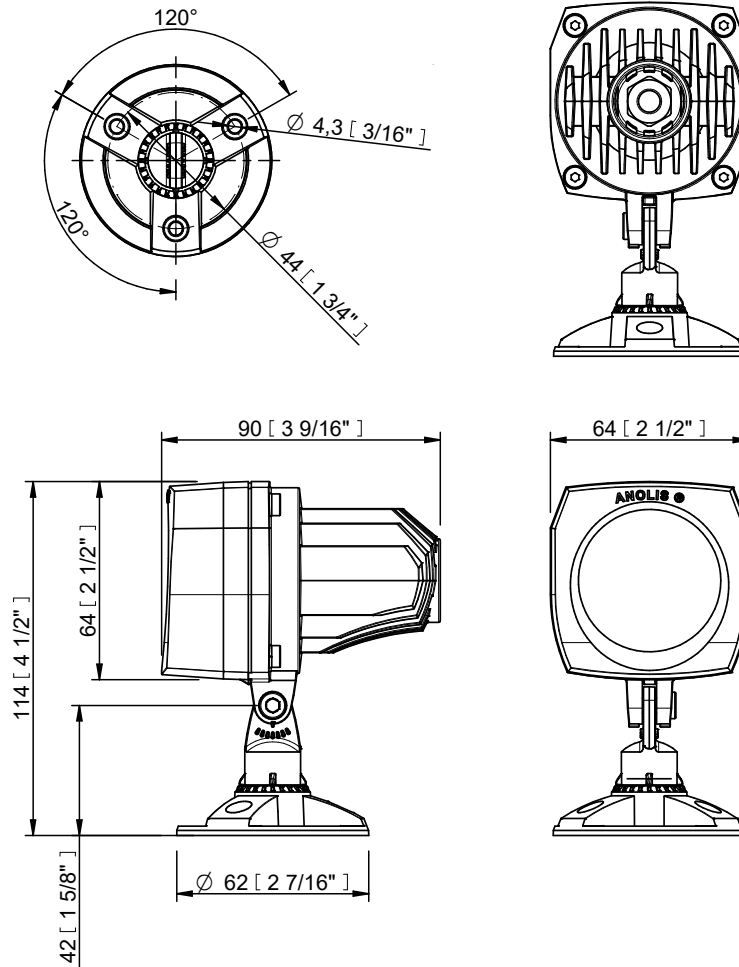

### Physical (max WxHxD)

64 x 145 x 90 mm - 0.62kg | 2.52 x 5.71 x 3.54in. - 1.37lbs | Aluminium Body, Tempered Glass

### SYMMETRICAL

7°

13°

20°

30°

40°

60°

90°

### BI-SYMMETRICAL

7x30°

7x60°

10x90°

35x70°

30x7°

60x7°

90x10°

**DIMENSIONS**

**PHOTOMETRIC OVERVIEW**

Lumen Output (lm)

	RGBCW (W 6500 K)	RGBA	CW (6500 K)	WW (W 3000 K)	SW (W 5000 K)
7°	202	178	325	202	256
13°	202	178	325	202	256
20°	199	176	321	199	252
30°	199	175	320	199	252
40°	198	175	319	198	250
60°	197	174	317	197	250
90°	193	170	310	193	244
7° x 30°, 30° x 7°	194	172	312	194	246
7° x 60°, 60° x 7°	191	169	308	191	242
35° x 70°, 70° x 35°	193	171	311	193	245
10° x 90°, 90° x 10°	180	159	290	180	228