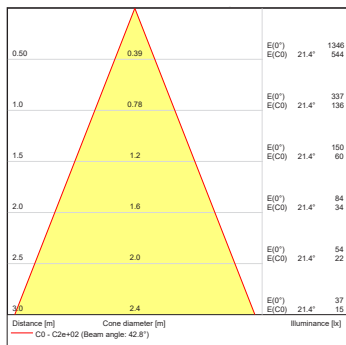

**DIMENSIONS**

**PHOTOMETRIC OVERVIEW**

Lumen Output (lm)

	RGBCW (W 6500 K)	RGBA	CW (6500 K)	WW (W 3000 K)	SW (W 5000 K)
7°	202	178	325	202	256
13°	202	178	325	202	256
20°	199	176	321	199	252
30°	199	175	320	199	252
40°	198	175	319	198	250
60°	197	174	317	197	250
90°	193	170	310	193	244
7° x 30°, 30° x 7°	194	172	312	194	246
7° x 60°, 60° x 7°	191	169	308	191	242
35° x 70°, 70° x 35°	193	171	311	193	245
10° x 90°, 90° x 10°	180	159	290	180	228

**BI-SYMMETRICAL BEAM ANGLE**

Bi-symmetrical: 7°x30°, 7°x60°, 35°x70°, 10°x90°

Bi-symmetrical: 30°x7°, 60°x7°, 70°x35°, 90°x10°

PHOTOMETRIC DATA

ArcSource Outdoor 4MC Pixel RGBCW 7dg

ArcSource Outdoor 4MC Pixel RGBCW 13dg

ArcSource Outdoor 4MC Pixel RGBCW 20dg

ArcSource Outdoor 4MC Pixel RGBCW 30dg

ArcSource Outdoor 4MC Pixel RGBCW 40dg

ArcSource Outdoor 4MC Pixel RGBCW 60dg

ArcSource Outdoor 4MC Pixel RGBCW 90dg

PHOTOMETRIC DATA