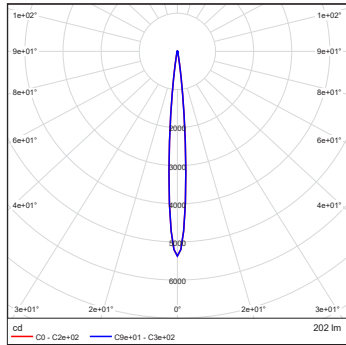

**DIMENSIONS**

**PHOTOMETRIC OVERVIEW**

Lumen Output (lm)

	RGBCW (W 6500 K)	RGBA	CW (6500 K)	WW (W 3000 K)	SW (W 5000 K)
7°	202	178	325	202	256
13°	202	178	325	202	256
20°	199	176	321	199	252
30°	199	175	320	199	252
40°	198	175	319	198	250
60°	197	174	317	197	250
90°	193	170	310	193	244
7° x 30°, 30° x 7°	194	172	312	194	246
7° x 60°, 60° x 7°	191	169	308	191	242
35° x 70°, 70° x 35°	193	171	311	193	245
10° x 90°, 90° x 10°	180	159	290	180	228

**BI-SYMMETRICAL BEAM ANGLE**

Bi-symmetrical: 7°x30°, 7°x60°, 35°x70°, 10°x90°

Bi-symmetrical: 30°x7°, 60°x7°, 70°x35°, 90°x10°

PHOTOMETRIC DATA

ArcSource Outdoor 4MC Pixel RGBCW 7dg

ArcSource Outdoor 4MC Pixel RGBCW 13dg