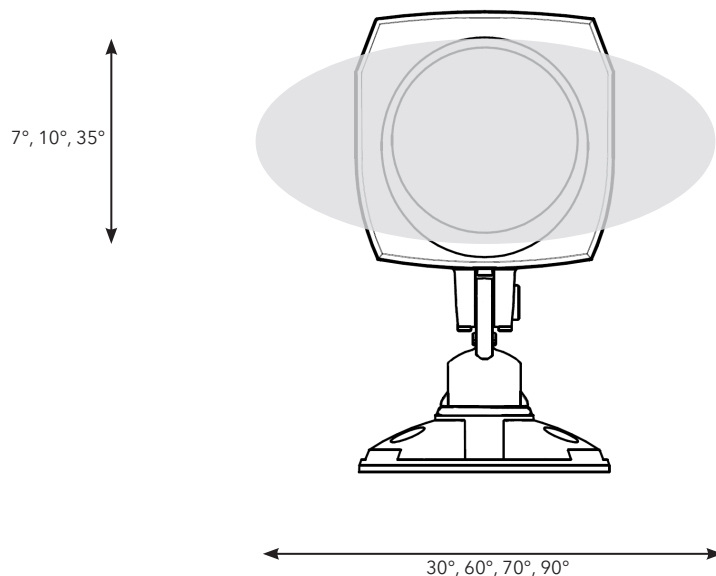

### Physical (max WxHxD)

64 x 145 x 90 mm - 0.62kg | 2.52 x 5.71 x 3.54in. - 1.37lbs | Aluminium Body, Tempered Glass

### BI-SYMMETRICAL

7x30°

7x60°

10x90°

35x70°

30x7°

60x7°

90x10°

**DIMENSIONS**

**PHOTOMETRIC OVERVIEW**

Lumen Output (lm)

	RGBCW (W 6500 K)	RGBA	CW (6500 K)	WW (W 3000 K)	SW (W 5000 K)
7°	202	178	325	202	256
13°	202	178	325	202	256
20°	199	176	321	199	252
30°	199	175	320	199	252
40°	198	175	319	198	250
60°	197	174	317	197	250
90°	193	170	310	193	244
7° x 30°, 30° x 7°	194	172	312	194	246
7° x 60°, 60° x 7°	191	169	308	191	242
35° x 70°, 70° x 35°	193	171	311	193	245
10° x 90°, 90° x 10°	180	159	290	180	228

**BI-SYMMETRICAL BEAM ANGLE**

Bi-symmetrical: 7°x30°, 7°x60°, 35°x70°, 10°x90°

Bi-symmetrical: 30°x7°, 60°x7°, 70°x35°, 90°x10°

PHOTOMETRIC DATA

ArcSource Outdoor 4MC Pixel RGBCW 7dg

ArcSource Outdoor 4MC Pixel RGBCW 13dg