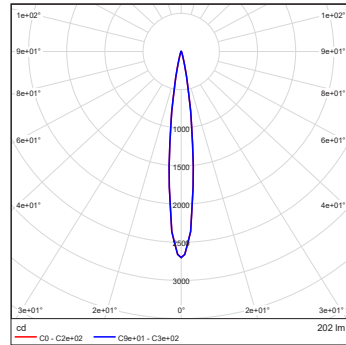

**DIMENSIONS**

**PHOTOMETRIC OVERVIEW**

Lumen Output (lm)

	RGBCW (W 6500 K)	RGBA	CW (6500 K)	WW (W 3000 K)	SW (W 5000 K)
7°	202	178	325	202	256
13°	202	178	325	202	256
20°	199	176	321	199	252
30°	199	175	320	199	252
40°	198	175	319	198	250
60°	197	174	317	197	250
90°	193	170	310	193	244
7° x 30°, 30° x 7°	194	172	312	194	246
7° x 60°, 60° x 7°	191	169	308	191	242
35° x 70°, 70° x 35°	193	171	311	193	245
10° x 90°, 90° x 10°	180	159	290	180	228

**BI-SYMMETRICAL BEAM ANGLE**

Bi-symmetrical: 7°x30°, 7°x60°, 35°x70°, 10°x90°

Bi-symmetrical: 30°x7°, 60°x7°, 70°x35°, 90°x10°

PHOTOMETRIC DATA

ArcSource Outdoor 4MC Pixel RGBCW 7dg

ArcSource Outdoor 4MC Pixel RGBCW 13dg