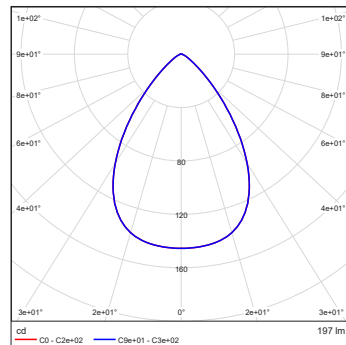

**DIMENSIONS**

**PHOTOMETRIC OVERVIEW**

Lumen Output (lm)

	RGBCW (W 6500 K)	RGBA	CW (6500 K)	WW (W 3000 K)	SW (W 5000 K)
7°	202	178	325	202	256
13°	202	178	325	202	256
20°	199	176	321	199	252
30°	199	175	320	199	252
40°	198	175	319	198	250
60°	197	174	317	197	250
90°	193	170	310	193	244
7° x 30°, 30° x 7°	194	172	312	194	246
7° x 60°, 60° x 7°	191	169	308	191	242
35° x 70°, 70° x 35°	193	171	311	193	245
10° x 90°, 90° x 10°	180	159	290	180	228

**BI-SYMMETRICAL BEAM ANGLE**

Bi-symmetrical: 7°x30°, 7°x60°, 35°x70°, 10°x90°

Bi-symmetrical: 30°x7°, 60°x7°, 70°x35°, 90°x10°

PHOTOMETRIC DATA

ArcSource Outdoor 4MC Pixel RGBCW 7dg

ArcSource Outdoor 4MC Pixel RGBCW 13dg

ArcSource Outdoor 4MC Pixel RGBCW 20dg

ArcSource Outdoor 4MC Pixel RGBCW 30dg

ArcSource Outdoor 4MC Pixel RGBCW 40dg

ArcSource Outdoor 4MC Pixel RGBCW 60dg

ArcSource Outdoor 4MC Pixel RGBCW 90dg

PHOTOMETRIC DATA