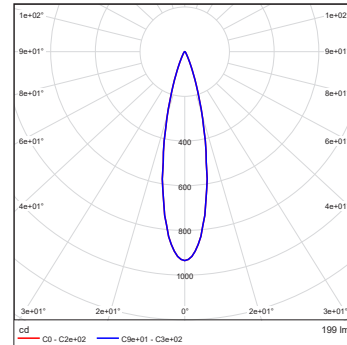

**DIMENSIONS**

**PHOTOMETRIC OVERVIEW**

Lumen Output (lm)

	RGBCW (W 6500 K)	RGBA	CW (6500 K)	WW (W 3000 K)	SW (W 5000 K)
7°	202	178	325	202	256
13°	202	178	325	202	256
20°	199	176	321	199	252
30°	199	175	320	199	252
40°	198	175	319	198	250
60°	197	174	317	197	250
90°	193	170	310	193	244
7° x 30°, 30° x 7°	194	172	312	194	246
7° x 60°, 60° x 7°	191	169	308	191	242
35° x 70°, 70° x 35°	193	171	311	193	245
10° x 90°, 90° x 10°	180	159	290	180	228

**BI-SYMMETRICAL BEAM ANGLE**

Bi-symmetrical: 7°x30°, 7°x60°, 35°x70°, 10°x90°

Bi-symmetrical: 30°x7°, 60°x7°, 70°x35°, 90°x10°

PHOTOMETRIC DATA

ArcSource Outdoor 4MC Pixel RGBCW 7dg

ArcSource Outdoor 4MC Pixel RGBCW 13dg

ArcSource Outdoor 4MC Pixel RGBCW 20dg

ArcSource Outdoor 4MC Pixel RGBCW 30dg

ArcSource Outdoor 4MC Pixel RGBCW 40dg

ArcSource Outdoor 4MC Pixel RGBCW 60dg

ArcSource Outdoor 4MC Pixel RGBCW 90dg

PHOTOMETRIC DATA