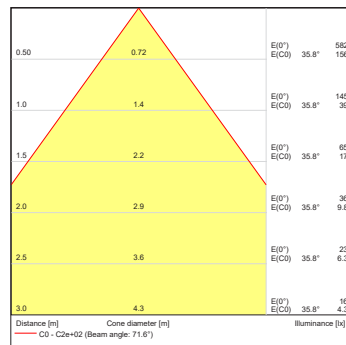

**DIMENSIONS**

**PHOTOMETRIC OVERVIEW**

Lumen Output (lm)

	RGBCW (W 6500 K)	RGBA	CW (6500 K)	WW (W 3000 K)	SW (W 5000 K)
7°	202	178	325	202	256
13°	202	178	325	202	256
20°	199	176	321	199	252
30°	199	175	320	199	252
40°	198	175	319	198	250
60°	197	174	317	197	250
90°	193	170	310	193	244
7° x 30°, 30° x 7°	194	172	312	194	246
7° x 60°, 60° x 7°	191	169	308	191	242
35° x 70°, 70° x 35°	193	171	311	193	245
10° x 90°, 90° x 10°	180	159	290	180	228

**BI-SYMMETRICAL BEAM ANGLE**

Bi-symmetrical: 7°x30°, 7°x60°, 35°x70°, 10°x90°

Bi-symmetrical: 30°x7°, 60°x7°, 70°x35°, 90°x10°

PHOTOMETRIC DATA

ArcSource Outdoor 4MC Pixel RGBCW 7dg

ArcSource Outdoor 4MC Pixel RGBCW 13dg

ArcSource Outdoor 4MC Pixel RGBCW 20dg

ArcSource Outdoor 4MC Pixel RGBCW 30dg

ArcSource Outdoor 4MC Pixel RGBCW 40dg

ArcSource Outdoor 4MC Pixel RGBCW 60dg

ArcSource Outdoor 4MC Pixel RGBCW 90dg

PHOTOMETRIC DATA