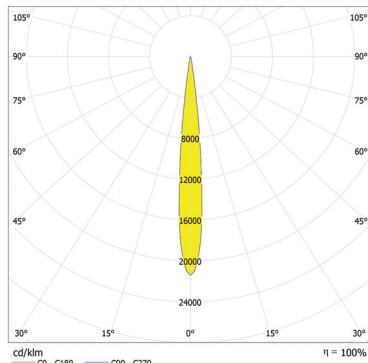

Photometric Data:

ArcSource Outdoor 24MC - 11° 350mA

Distance [m]	Cone Diameter [m]	E(0°) E(CD)	η = 99%
0.5	0.10	106237 53294	
1.0	0.20	26559 13332	
1.5	0.30	11804 5922	
2.0	0.41	6640 3331	
2.5	0.51	4249 2132	
3.0	0.61	2951 1480	

Total Luminous Flux: 1247lm

ArcSource Outdoor 24MC - 11° 700mA

Distance [m]	Cone Diameter [m]	E(0°) E(CD)	η = 100%
0.5	0.10	166988 84475	
1.0	0.19	41742 21119	
1.5	0.29	18552 9386	
2.0	0.39	10436 5280	
2.5	0.48	6679 3379	
3.0	0.58	4638 2347	

Total Luminous Flux: 1951lm

ArcSource Outdoor 24MC - 26° 350mA

Distance [m]	Cone Diameter [m]	E(0°) E(CD)	η = 100%
0.5	0.23	18715 8759	
1.0	0.45	4679 2190	
1.5	0.68	2079 973	
2.0	0.91	1170 547	
2.5	1.14	749 350	
3.0	1.36	520 243	

Total Luminous Flux: 1163lm

ArcSource Outdoor 24MC - 26° 700mA

Distance [m]	Cone Diameter [m]	E(0°) E(CD)	η = 100%
0.5	0.23	30230 14685	
1.0	0.45	7557 3521	
1.5	0.68	3359 1565	
2.0	0.90	1889 880	
2.5	1.13	1209 563	
3.0	1.35	940 391	