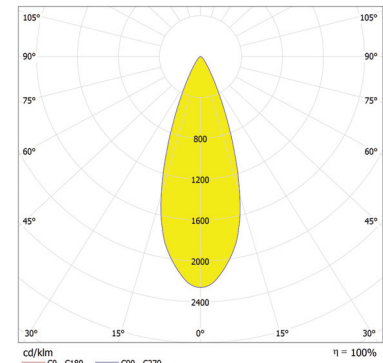

Total Luminous Flux: 1951lm

ArcSource Outdoor 24MC - 26° 350mA

Distance [m]	Cone Diameter [m]	E(0°) E(CD)	η = 100%
0.5	0.23	18715 8759	
1.0	0.45	4679 2190	
1.5	0.68	2079 973	
2.0	0.91	1170 547	
2.5	1.14	749 350	
3.0	1.36	520 243	

Total Luminous Flux: 1163lm

ArcSource Outdoor 24MC - 26° 700mA

Distance [m]	Cone Diameter [m]	E(0°) E(CD)	η = 100%
0.5	0.23	30230 14685	
1.0	0.45	7557 3521	
1.5	0.68	3359 1565	
2.0	0.90	1889 880	
2.5	1.13	1209 563	
3.0	1.35	940 391	

Total Luminous Flux: 1853lm

For foot Candles divide lux by 10.7

ArcSource Outdoor 24MC - 36° 350mA

Distance [m]	Cone Diameter [m]	E(0°) E(CD)	η = 100%
0.5	0.33	10100 4364	
1.0	0.66	2525 1091	
1.5	0.99	1122 485	
2.0	1.32	621 273	
2.5	1.64	404 175	
3.0	1.97	281 121	

Total Luminous Flux: 1118lm

ArcSource Outdoor 24MC - 36° 700mA

Distance [m]	Cone Diameter [m]	E(0°) E(CD)	η = 100%
0.5	0.33	15677 6710	
1.0	0.66	3919 1678	
1.5	0.99	1742 746	
2.0	1.32	980 459	
2.5	1.65	627 268	
3.0	1.98	435 186	