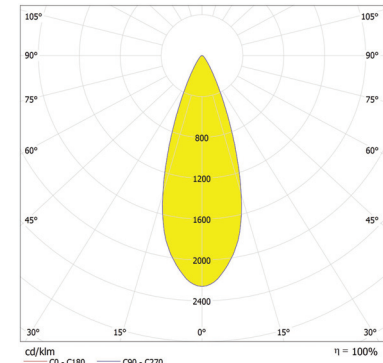

Photometric Data:

ArcSource Outdoor 24MC - 11° 350mA

Distance [m]	Cone Diameter [m]	E(0°) E(CD)	η = 99%
0.5	0.10	106237 53294	
1.0	0.20	26559 13332	
1.5	0.30	11804 5922	
2.0	0.41	6640 3331	
2.5	0.51	4249 2132	
3.0	0.61	2951 1480	

Total Luminous Flux: 1951lm

ArcSource Outdoor 24MC - 26° 350mA

Distance [m]	Cone Diameter [m]	E(0°) E(CD)	η = 100%
0.5	0.23	18715 8759	
1.0	0.45	4679 2190	
1.5	0.68	2079 973	
2.0	0.91	1170 547	
2.5	1.14	749 350	
3.0	1.36	520 243	

Total Luminous Flux: 1163lm

ArcSource Outdoor 24MC - 26° 700mA

Distance [m]	Cone Diameter [m]	E(0°) E(CD)	η = 100%
0.5	0.23	30230 14685	
1.0	0.45	7557 3521	
1.5	0.68	3359 1565	
2.0	0.90	1889 880	
2.5	1.13	1209 563	
3.0	1.35	940 391	

Total Luminous Flux: 1853lm

For foot Candles divide lux by 10.7

ArcSource Outdoor 24MC - 36° 350mA

Distance [m]	Cone Diameter [m]	E(0°) E(CD)	η = 100%
0.5	0.33	10100 4364	
1.0	0.66	2525 1091	
1.5	0.99	1122 485	
2.0	1.32	621 273	
2.5	1.64	404 175	
3.0	1.97	281 121	