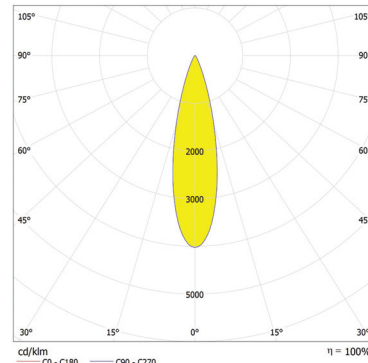

Photometric Data:

ArcSource Outdoor 24MC - 11° 350mA

Distance [m]	Cone Diameter [m]	E(0°) E(CD)	η = 99%
0.5	0.10	106237 53294	
1.0	0.20	26559 13332	
1.5	0.30	11804 5922	
2.0	0.41	6640 3331	
2.5	0.51	4249 2132	
3.0	0.61	2951 1480	

Total Luminous Flux: 1247lm

ArcSource Outdoor 24MC - 11° 700mA

Distance [m]	Cone Diameter [m]	E(0°) E(CD)	η = 100%
0.5	0.10	166988 84475	
1.0	0.19	41742 21119	
1.5	0.29	18552 9386	
2.0	0.39	10436 5280	
2.5	0.48	6679 3379	
3.0	0.58	4638 2347	

Total Luminous Flux: 1951lm

ArcSource Outdoor 24MC - 26° 350mA

Distance [m]	Cone Diameter [m]	E(0°) E(CD)	η = 100%
0.5	0.23	18715 8759	
1.0	0.45	4679 2190	
1.5	0.68	2079 973	
2.0	0.91	1170 547	
2.5	1.14	749 350	
3.0	1.36	520 243	

Total Luminous Flux: 1163lm

ArcSource Outdoor 24MC - 26° 700mA

Distance [m]	Cone Diameter [m]	E(0°) E(CD)	η = 100%
0.5	0.23	30230 14685	
1.0	0.45	7557 3521	
1.5	0.68	3359 1565	
2.0	0.90	1889 880	
2.5	1.13	1209 563	
3.0	1.35	940 391	