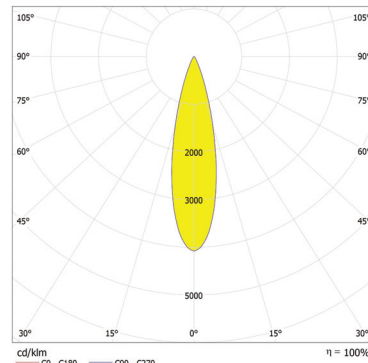

Photometric Data:

ArcSource Outdoor 24MC - 11° 350mA

Distance [m]	Cone Diameter [m]	E(0°) E(CD)	η = 99%
0.5	0.10	106237 53294	
1.0	0.20	26559 13332	
1.5	0.30	11804 5922	
2.0	0.41	6640 3331	
2.5	0.51	4249 2132	
3.0	0.61	2951 1480	

Total Luminous Flux: 1247lm

ArcSource Outdoor 24MC - 11° 700mA

Distance [m]	Cone Diameter [m]	E(0°) E(CD)	η = 100%
0.5	0.10	166988 84475	
1.0	0.19	41742 21119	
1.5	0.29	18552 9386	
2.0	0.39	10436 5280	
2.5	0.48	6679 3379	
3.0	0.58	4638 2347	

Total Luminous Flux: 1951lm

ArcSource Outdoor 24MC - 26° 350mA

Distance [m]	Cone Diameter [m]	E(0°) E(CD)	η = 100%
0.5	0.23	18715 8759	
1.0	0.45	4679 2190	
1.5	0.68	2079 973	
2.0	0.91	1170 547	
2.5	1.14	749 350	
3.0	1.36	520 243	

Total Luminous Flux: 1163lm

ArcSource Outdoor 24MC - 26° 700mA

Distance [m]	Cone Diameter [m]	E(0°) E(CD)	η = 100%
0.5	0.23	30230 14685	
1.0	0.45	7557 3521	
1.5	0.68	3359 1565	
2.0	0.90	1889 880	
2.5	1.13	1209 563	
3.0	1.35	940 391	