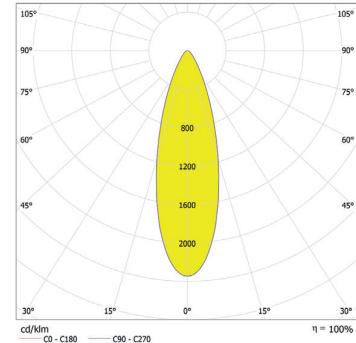

Distance [m] Cone Diameter [m]  
 CO - C180 (Half-value Angle: 34.6°) Illuminance [lx]

Total Luminous Flux: 2148lm

ArcLine Outdoor Optic 24 WW - 45°x18°

Distance [m]	Cone Diameter [m]	E(P) [lm]	E(CD) [lm]	Illuminance [lx]
0.5	0.41	22807	22.2°	10921
0.5	0.16	911	9.0°	13195
1.0	0.82	6822	22.2°	2730
1.0	0.32	3299	9.0°	5299
1.5	1.22	3812	22.2°	1213
1.5	0.48	1466	9.0°	1466
2.0	1.63	1705	22.2°	683
2.0	0.63	825	9.0°	825
2.5	2.04	1091	22.2°	437
2.5	0.79	528	9.0°	528
3.0	2.45	758	22.2°	303
3.0	0.95	367	9.0°	367

[www.anolis.eu](http://www.anolis.eu) | [www.anolislighting.com](http://www.anolislighting.com)

Photometric Data:

For foot Candles divide lux by 10.7

ArLine Outdoor Optic 36 CW - 15°

Distance [m]	Cone Diameter [m]	E(0°) E(C0)	Illuminance [lx]
0.5	0.14	15698 7.7° 5392	
1.0	0.27	29152 7.7° 14340	
1.5	0.41	12956 7.7° 6375	
2.0	0.54	7288 7.7° 3586	
2.5	0.68	4664 7.7° 2295	
3.0	0.81	3239 7.7° 1594	

Total Luminous Flux: 3534lm

ArLine Outdoor Optic 36 CW - 25°

Distance [m]	Cone Diameter [m]	E(0°) E(C0)	Illuminance [lx]
0.5	0.22	9468 13.5° 2638	
1.0	0.44	13516 12.5° 6339	
1.5	0.67	6007 12.5° 2818	
2.0	0.89	3339 12.5° 1585	
2.5	1.11	2183 12.5° 1014	
3.0	1.33	1502 12.5° 704	

Total Luminous Flux: 3480lm

ArLine Outdoor Optic 36 CW - 31°

Distance [m]	Cone Diameter [m]	E(0°) E(C0)	Illuminance [lx]
0.5	0.28	3079 15.6° 1382	
1.0	0.56	7700 15.6° 3465	
1.5	0.84	3422 15.6° 1540	
2.0	1.12	1925 15.6° 866	
2.5	1.40	1232 15.6° 554	
3.0	1.68	886 15.6° 385	