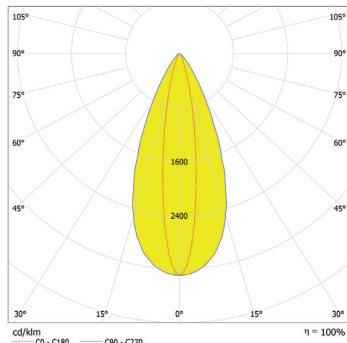

Total Luminous Flux: 3534lm

ArLine Outdoor Optic 36 CW - 25°

Distance [m]	Cone Diameter [m]	E(0°) E(C0)	Illuminance [lx]
0.5	0.22	9468 13.5° 2638	
1.0	0.44	13516 12.5° 6339	
1.5	0.67	6007 12.5° 2818	
2.0	0.89	3339 12.5° 1585	
2.5	1.11	2183 12.5° 1014	
3.0	1.33	1502 12.5° 704	

Total Luminous Flux: 3480lm

ArLine Outdoor Optic 36 CW - 31°

Distance [m]	Cone Diameter [m]	E(0°) E(C0)	Illuminance [lx]
0.5	0.28	3079 15.6° 1382	
1.0	0.56	7700 15.6° 3465	
1.5	0.84	3422 15.6° 1540	
2.0	1.12	1925 15.6° 866	
2.5	1.40	1232 15.6° 554	
3.0	1.68	886 15.6° 385	

Total Luminous Flux: 3280lm

ArLine Outdoor Optic 36 CW - 37°

Distance [m]	Cone Diameter [m]	E(0°) E(C0)	Illuminance [lx]
0.5	0.34	26303 18.6° 11211	
1.0	0.67	6576 18.6° 2803	
1.5	1.01	2923 18.6° 1246	
2.0	1.35	1644 18.6° 701	
2.5	1.68	1052 18.6° 448	
3.0	2.02	731 18.6° 311	

Total Luminous Flux: 3372lm

ArLine Outdoor Optic 36 CW - 44°x17°

Distance [m]	Cone Diameter [m]	E(0°) E(C0)	Illuminance [lx]
0.5	0.41 0.15	4582 22.1° 18324 8.5° 2390	
1.0	0.81 0.30	11463 22.1° 4581 8.5° 5597	
1.5	1.22 0.45	5085 22.1° 2036 8.5° 2488	
2.0	1.62 0.60	2866 22.1° 1145 8.5° 1399	
2.5	2.03 0.75	1834 22.1° 723 8.5° 896	
3.0	2.44 0.90	1274 22.1° 509 8.5° 622	