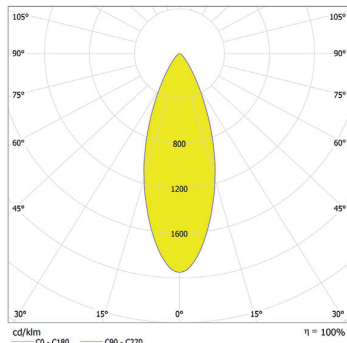

Total Luminous Flux: 3534lm

ArLine Outdoor Optic 36 CW - 25°

Distance [m]	Cone Diameter [m]	E(0°) E(C0)	Illuminance [lx]
0.5	0.22	9468 13.5° 2638	
1.0	0.44	13516 12.5° 6339	
1.5	0.67	6007 12.5° 2818	
2.0	0.89	3339 12.5° 1585	
2.5	1.11	2183 12.5° 1014	
3.0	1.33	1502 12.5° 704	

Total Luminous Flux: 3480lm

ArLine Outdoor Optic 36 CW - 31°

Distance [m]	Cone Diameter [m]	E(0°) E(C0)	Illuminance [lx]
0.5	0.28	3079 15.6° 1382	
1.0	0.56	7700 15.6° 3465	
1.5	0.84	3422 15.6° 1540	
2.0	1.12	1925 15.6° 866	
2.5	1.40	1232 15.6° 554	
3.0	1.68	886 15.6° 385	

Total Luminous Flux: 3280lm

ArLine Outdoor Optic 36 CW - 37°

Distance [m]	Cone Diameter [m]	E(0°) E(C0)	Illuminance [lx]
0.5	0.34	26303 18.6° 11211	
1.0	0.67	6576 18.6° 2803	
1.5	1.01	2923 18.6° 1246	
2.0	1.35	1644 18.6° 701	
2.5	1.68	1052 18.6° 448	
3.0	2.02	731 18.6° 311	

Total Luminous Flux: 3372lm

ArLine Outdoor Optic 36 CW - 44°x17°

Distance [m]	Cone Diameter [m]	E(0°) E(C0)	Illuminance [lx]
0.5	0.41 0.15	4582 22.1° 18324 8.5° 2390	
1.0	0.81 0.30	11463 22.1° 4581 8.5° 5597	
1.5	1.22 0.45	5085 22.1° 2036 8.5° 2488	
2.0	1.62 0.60	2866 22.1° 1145 8.5° 1399	
2.5	2.03 0.75	1834 22.1° 723 8.5° 896	
3.0	2.44 0.90	1274 22.1° 509 8.5° 622	