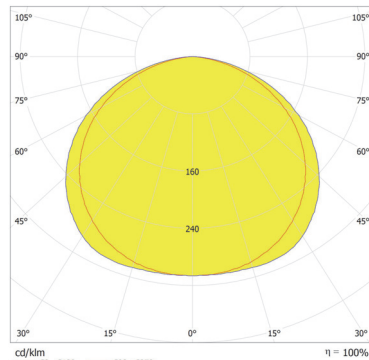

Photometric Data:

For foot Candles divide lux by 10.7

ArcLine Outdoor Mini 9 RGB - Non Optic

Distance [m]	Cone Diameter [m]	E(0°)	E(C90)	E(CD)	Illuminance [lx]
0.5	2.01	315	63.6°	14	
	1.70	14	99.5°	21	
1.0	4.03	79	63.6°	3	
	3.40	3	99.5°	5	
1.5	6.04	35	63.6°	2	
	5.09	2	99.5°	2	
2.0	8.06	20	63.6°	1	
	6.79	1	99.5°	1	
2.5	10.07	13	63.6°	1	
	8.49	1	99.5°	1	
3.0	12.09	9	63.6°	1	
	10.19	1	99.5°	1	

Distance [m] Cone Diameter [m]
C0 - C180 (Half-value Angle: 119.0°)
C90 - C270 (Half-value Angle: 127.2°)

Total Luminous Flux: 257lm

ArcLine Outdoor Mini 27 RGB - Non Optic

Distance [m]	Cone Diameter [m]	E(0°)	E(C90)	E(CD)	Illuminance [lx]
0.5	2.01	940	63.6°	41	
	1.70	41	99.5°	61	
1.0	4.03	235	63.6°	10	
	3.40	10	99.5°	15	
1.5	6.04	104	63.6°	5	
	5.09	5	99.5°	7	
2.0	8.06	59	63.6°	3	
	6.79	3	99.5°	4	
2.5	10.07	38	63.6°	2	
	8.49	2	99.5°	2	
3.0	12.09	26	63.6°	1	
	10.19	1	99.5°	2	

Distance [m] Cone Diameter [m]
C0 - C180 (Half-value Angle: 119.0°)
C90 - C270 (Half-value Angle: 127.2°)

Total Luminous Flux: 767lm

ArcLine Outdoor Mini 12 RGB - Non Optic

Distance [m]	Cone Diameter [m]	E(0°)	E(C90)	E(CD)	Illuminance [lx]
0.5	2.01	420	63.6°	19	
	1.70	19	99.5°	27	
1.0	4.03	105	63.6°	5	
	3.40	5	99.5°	7	
1.5	6.04	47	63.6°	2	
	5.09	3	99.5°	3	
2.0	8.06	26	63.6°	1	
	6.79	1	99.5°	2	
2.5	10.07	17	63.6°	1	
	8.49	1	99.5°	1	
3.0	12.09	12	63.6°	1	
	10.19	1	99.5°	1	

Distance [m] Cone Diameter [m]
C0 - C180 (Half-value Angle: 119.0°)
C90 - C270 (Half-value Angle: 127.2°)

Total Luminous Flux: 343lm

ArcLine Outdoor Mini 36 RGB - Non Optic

Distance [m]	Cone Diameter [m]	E(0°)	E(C90)	E(CD)	Illuminance [lx]
0.5	2.01	1254	63.6°	55	
	1.70	55	99.5°	82	
1.0	4.03	313	63.6°	14	
	3.40	14	99.5°	20	
1.5	6.04	139	63.6°	6	
	5.09	9	99.5°	9	
2.0	8.06	78	63.6°	3	
	6.79	3	99.5°	5	
2.5	10.07	50	63.6°	2	
	8.49	2	99.5°	3	
3.0	12.09	35	63.6°	2	
	10.19	2	99.5°	2	