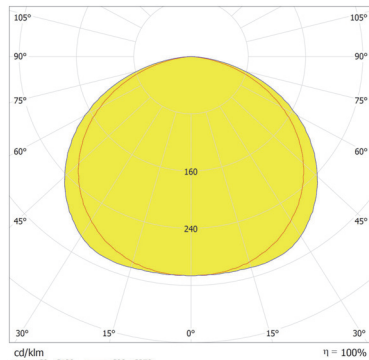

Photometric Data:

For foot Candles divide lux by 10.7

ArcLine Outdoor Mini 9 RGB - Non Optic

Distance [m]	Cone Diameter [m]	E(0°)	E(C90)	E(CD)	Illuminance [lx]
0.5	2.01	315	63.6°	14	
	1.70	14	99.5°	21	
1.0	4.03	79	63.6°	3	
	3.40	3	99.5°	5	
1.5	6.04	35	63.6°	2	
	5.09	2	99.5°	2	
2.0	8.06	20	63.6°	1	
	6.79	1	99.5°	1	
2.5	10.07	13	63.6°	1	
	8.49	1	99.5°	1	
3.0	12.09	9	63.6°	1	
	10.19	1	99.5°	1	

Distance [m] Cone Diameter [m]
C0 - C180 (Half-value Angle: 119.0°)
C90 - C270 (Half-value Angle: 127.2°)

Total Luminous Flux: 257lm

ArcLine Outdoor Mini 27 RGB - Non Optic

Distance [m]	Cone Diameter [m]	E(0°)	E(C90)	E(CD)	Illuminance [lx]
0.5	2.01	940	63.6°	41	
	1.70	41	99.5°	61	
1.0	4.03	235	63.6°	10	
	3.40	10	99.5°	15	
1.5	6.04	104	63.6°	5	
	5.09	5	99.5°	7	
2.0	8.06	59	63.6°	3	
	6.79	3	99.5°	4	
2.5	10.07	38	63.6°	2	
	8.49	2	99.5°	2	
3.0	12.09	26	63.6°	1	
	10.19	1	99.5°	2	

Distance [m] Cone Diameter [m]
C0 - C180 (Half-value Angle: 119.0°)
C90 - C270 (Half-value Angle: 127.2°)

Total Luminous Flux: 767lm

ArcLine Outdoor Mini 12 RGB - Non Optic

Distance [m]	Cone Diameter [m]	E(0°)	E(C90)	E(CD)	Illuminance [lx]
0.5	2.01	420	63.6°	19	
	1.70	19	99.5°	27	
1.0	4.03	105	63.6°	5	
	3.40	5	99.5°	7	
1.5	6.04	47	63.6°	2	
	5.09	3	99.5°	3	
2.0	8.06	26	63.6°	1	
	6.79	1	99.5°	2	
2.5	10.07	17	63.6°	1	
	8.49	1	99.5°	1	
3.0	12.09	12	63.6°	1	
	10.19	1	99.5°	1	

Distance [m] Cone Diameter [m]
C0 - C180 (Half-value Angle: 119.0°)
C90 - C270 (Half-value Angle: 127.2°)

Total Luminous Flux: 343lm

ArcLine Outdoor Mini 36 RGB - Non Optic

Distance [m]	Cone Diameter [m]	E(0°)	E(C90)	E(CD)	Illuminance [lx]
0.5	2.01	1254	63.6°	55	
	1.70	55	99.5°	82	
1.0	4.03	313	63.6°	14	
	3.40	14	99.5°	20	
1.5	6.04	139	63.6°	6	
	5.09	9	99.5°	9	
2.0	8.06	78	63.6°	3	
	6.79	3	99.5°	5	
2.5	10.07	50	63.6°	2	
	8.49	2	99.5°	3	
3.0	12.09	35	63.6°	2	
	10.19	2	99.5°	2	