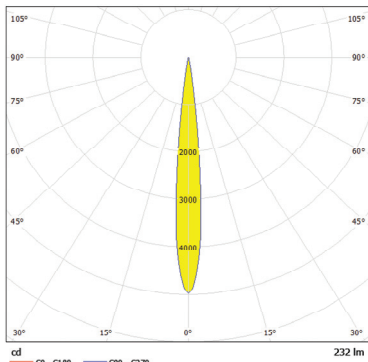

Photometric Data:

For foot Candles divide lux by 10.7

ArcSource Outdoor 4MC Pixel - 7°

Distance [m]	Cone Diameter [m]	E(0°) E(C0)	E(0°) E(C270)
0.5	0.10	10918	5.6° 9978
1.0	0.20	4976	5.6° 2495
1.5	0.29	2211	5.6° 1199
2.0	0.39	1344	5.6° 624
2.5	0.49	796	5.6° 399
3.0	0.59	553	5.6° 277

Distance [m]      Cone Diameter [m]      Illuminance [lx]  
 C0 - C180 (Half-value Angle: 11.2°)

Total Luminous Flux: 232lm

ArcSource Outdoor 4MC Pixel - 24°

Distance [m]	Cone Diameter [m]	E(0°) E(C0)	E(0°) E(C270)
0.5	0.23	3833	12.8° 1665
1.0	0.45	878	12.8° 411
1.5	0.68	390	12.8° 183
2.0	0.91	220	12.8° 103
2.5	1.14	140	12.8° 60
3.0	1.36	98	12.8° 46

Distance [m]      Cone Diameter [m]      Illuminance [lx]  
 C0 - C180 (Half-value Angle: 25.6°)

Total Luminous Flux: 217lm

ArcSource Outdoor 4MC Pixel - 34°

Distance [m]	Cone Diameter [m]	E(0°) E(C0)	E(0°) E(C270)
0.5	0.32	1066	18.0° 826
1.0	0.65	479	18.0° 266
1.5	0.97	233	18.0° 92
2.0	1.30	130	18.0° 52
2.5	1.62	77	18.0° 33
3.0	1.95	53	18.0° 23