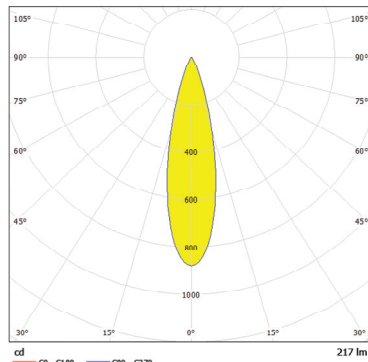

Photometric Data:

For foot Candles divide lux by 10.7

ArcSource Outdoor 4MC Pixel - 7°

Distance [m]	Cone Diameter [m]	E(0°) E(C0)	E(0°) E(C270)
0.5	0.10	10918	5.6° 9978
1.0	0.20	4976	5.6° 2495
1.5	0.29	2211	5.6° 1199
2.0	0.39	1344	5.6° 624
2.5	0.49	796	5.6° 399
3.0	0.59	553	5.6° 277

Distance [m]      Cone Diameter [m]      Illuminance [lx]  
 C0 - C180 (Half-value Angle: 11.2°)

Total Luminous Flux: 232lm

ArcSource Outdoor 4MC Pixel - 24°

Distance [m]	Cone Diameter [m]	E(0°) E(C0)	E(0°) E(C270)
0.5	0.23	3833	12.8° 1665
1.0	0.45	878	12.8° 411
1.5	0.68	390	12.8° 183
2.0	0.91	220	12.8° 103
2.5	1.14	140	12.8° 60
3.0	1.36	98	12.8° 46

Distance [m]      Cone Diameter [m]      Illuminance [lx]  
 C0 - C180 (Half-value Angle: 25.6°)

Total Luminous Flux: 217lm

ArcSource Outdoor 4MC Pixel - 34°

Distance [m]	Cone Diameter [m]	E(0°) E(C0)	E(0°) E(C270)
0.5	0.32	1066	18.0° 826
1.0	0.65	479	18.0° 266
1.5	0.97	233	18.0° 92
2.0	1.30	130	18.0° 52
2.5	1.62	77	18.0° 33
3.0	1.95	53	18.0° 23