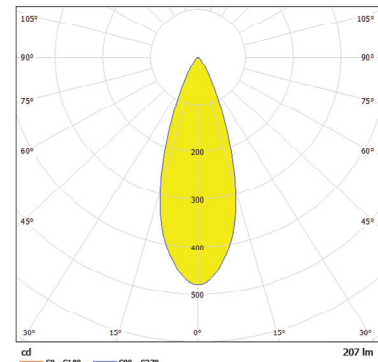

Photometric Data:

For foot Candles divide lux by 10.7

ArcSource Outdoor 4MC Pixel - 7°

Distance [m]	Cone Diameter [m]	E(0°) E(C0)	E(0°) E(C270)
0.5	0.10	10918	5.6° 9978
1.0	0.20	4976	5.6° 2495
1.5	0.29	2211	5.6° 1199
2.0	0.39	1344	5.6° 624
2.5	0.49	796	5.6° 399
3.0	0.59	553	5.6° 277

Distance [m]      Cone Diameter [m]      Illuminance [lx]  
 C0 - C180 (Half-value Angle: 11.2°)

Total Luminous Flux: 232lm

ArcSource Outdoor 4MC Pixel - 24°

Distance [m]	Cone Diameter [m]	E(0°) E(C0)	E(0°) E(C270)
0.5	0.23	3833	12.8° 1665
1.0	0.45	878	12.8° 411
1.5	0.68	390	12.8° 183
2.0	0.91	220	12.8° 103
2.5	1.14	140	12.8° 60
3.0	1.36	98	12.8° 46

Distance [m]      Cone Diameter [m]      Illuminance [lx]  
 C0 - C180 (Half-value Angle: 25.6°)

Total Luminous Flux: 217lm

ArcSource Outdoor 4MC Pixel - 34°

Distance [m]	Cone Diameter [m]	E(0°) E(C0)	E(0°) E(C270)
0.5	0.32	1066	18.0° 826
1.0	0.65	479	18.0° 266
1.5	0.97	233	18.0° 92
2.0	1.30	130	18.0° 52
2.5	1.62	77	18.0° 33
3.0	1.95	53	18.0° 23