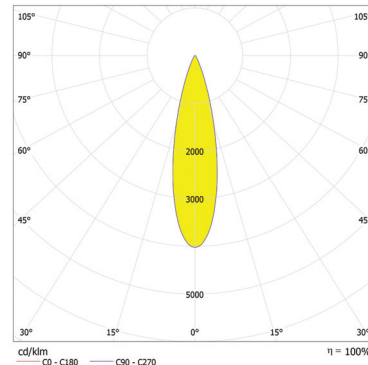

www.anolis.eu | www.anolislighting.com

Photometric Data:

ArcSource Outdoor 24MC - 11° 350mA

Distance [m]	Cone Diameter [m]	E(0°) E(CD)	η
0.5	0.10	106237 53294	99%
1.0	0.20	26559 13332	
1.5	0.30	11804 5922	
2.0	0.41	6640 3311	
2.5	0.51	4249 2132	
3.0	0.61	2951 1480	

Total Luminous Flux: 1247lm

ArcSource Outdoor 24MC - 11° 700mA

Distance [m]	Cone Diameter [m]	E(0°) E(CD)	η
0.5	0.10	166988 84475	100%
1.0	0.19	41742 21119	
1.5	0.29	18552 9386	
2.0	0.39	10436 5280	
2.5	0.48	6679 3379	
3.0	0.58	4638 2347	

Total Luminous Flux: 1951lm

ArcSource Outdoor 24MC - 26° 350mA

Distance [m]	Cone Diameter [m]	E(0°) E(CD)	η
0.5	0.23	18715 8759	100%
1.0	0.45	4679 2180	
1.5	0.68	2079 973	
2.0	0.91	1170 547	
2.5	1.14	749 350	
3.0	1.36	520 243	

Total Luminous Flux: 1163lm

ArcSource Outdoor 24MC - 26° 700mA

Distance [m]	Cone Diameter [m]	E(0°) E(CD)	η
0.5	0.23	30230 14685	100%
1.0	0.45	7557 3521	
1.5	0.68	3359 1565	
2.0	0.90	1889 880	
2.5	1.13	1209 563	
3.0	1.35	940 391	