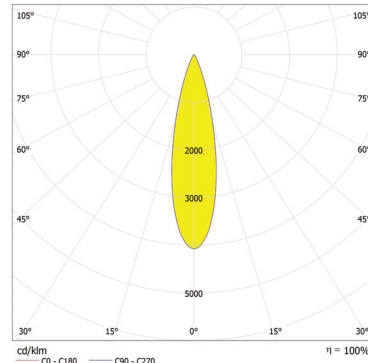

www.anolis.eu | www.anolislighting.com

Photometric Data:

ArcSource Outdoor 24MC - 11° 350mA

Distance [m]	Cone Diameter [m]	E(0°) E(CD)	η
0.5	0.10	106237 53294	99%
1.0	0.20	26559 13332	
1.5	0.30	11804 5922	
2.0	0.41	6640 3311	
2.5	0.51	4249 2132	
3.0	0.61	2951 1480	

Total Luminous Flux: 1247lm

ArcSource Outdoor 24MC - 11° 700mA

Distance [m]	Cone Diameter [m]	E(0°) E(CD)	η
0.5	0.10	166988 84475	100%
1.0	0.19	41742 21119	
1.5	0.29	18552 9386	
2.0	0.39	10436 5280	
2.5	0.48	6679 3379	
3.0	0.58	4638 2347	

Total Luminous Flux: 1951lm

ArcSource Outdoor 24MC - 26° 350mA

Distance [m]	Cone Diameter [m]	E(0°) E(CD)	η
0.5	0.23	18715 8759	100%
1.0	0.45	4679 2180	
1.5	0.68	2079 973	
2.0	0.91	1170 547	
2.5	1.14	749 350	
3.0	1.36	520 243	

Total Luminous Flux: 1163lm

ArcSource Outdoor 24MC - 26° 700mA

Distance [m]	Cone Diameter [m]	E(0°) E(CD)	η
0.5	0.23	30230 14685	100%
1.0	0.45	7557 3521	
1.5	0.68	3359 1565	
2.0	0.90	1889 880	
2.5	1.13	1209 563	
3.0	1.35	940 391	