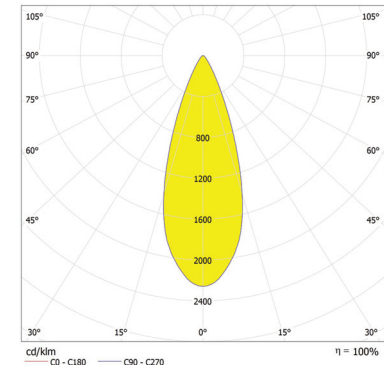

www.anolis.eu | www.anolislighting.com

Photometric Data:

ArcSource Outdoor 24MC - 11° 350mA

Distance [m]	Cone Diameter [m]	E(0°) E(CD)	η
0.5	0.10	106237 53294	99%
1.0	0.20	26559 13332	
1.5	0.30	11804 5922	
2.0	0.41	6640 3311	
2.5	0.51	4249 2132	
3.0	0.61	2951 1480	

Total Luminous Flux: 1951lm

ArcSource Outdoor 24MC - 26° 350mA

Distance [m]	Cone Diameter [m]	E(0°) E(CD)	η
0.5	0.23	18715 8759	100%
1.0	0.45	4679 2180	
1.5	0.68	2079 973	
2.0	0.91	1170 547	
2.5	1.14	749 350	
3.0	1.36	520 243	

Total Luminous Flux: 1163lm

ArcSource Outdoor 24MC - 26° 700mA

Distance [m]	Cone Diameter [m]	E(0°) E(CD)	η
0.5	0.23	30230 14685	100%
1.0	0.45	7557 3521	
1.5	0.68	3359 1565	
2.0	0.90	1889 880	
2.5	1.13	1209 563	
3.0	1.35	940 391	

Total Luminous Flux: 1853lm

For foot Candles divide lux by 10.7

ArcSource Outdoor 24MC - 36° 350mA

Distance [m]	Cone Diameter [m]	E(0°) E(CD)	η
0.5	0.33	10100 4364	100%
1.0	0.66	2525 1091	
1.5	0.99	1122 485	
2.0	1.32	621 273	
2.5	1.64	404 175	
3.0	1.97	281 121	