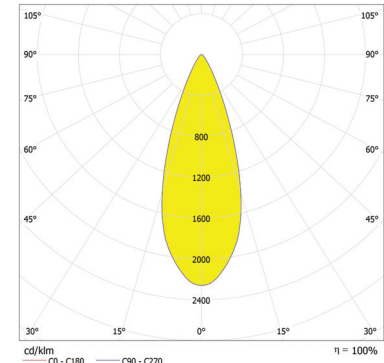

Total Luminous Flux: 1951lm

ArcSource Outdoor 24MC - 26° 350mA

Distance [m]	Cone Diameter [m]	E(0°) E(CD)	η
0.5	0.23	18715 8759	100%
1.0	0.45	4679 2180	
1.5	0.68	2079 973	
2.0	0.91	1170 547	
2.5	1.14	749 350	
3.0	1.36	520 243	

Total Luminous Flux: 1163lm

ArcSource Outdoor 24MC - 26° 700mA

Distance [m]	Cone Diameter [m]	E(0°) E(CD)	η
0.5	0.23	30230 14685	100%
1.0	0.45	7557 3521	
1.5	0.68	3359 1565	
2.0	0.90	1889 880	
2.5	1.13	1209 563	
3.0	1.35	940 391	

Total Luminous Flux: 1853lm

For foot Candles divide lux by 10.7

ArcSource Outdoor 24MC - 36° 350mA

Distance [m]	Cone Diameter [m]	E(0°) E(CD)	η
0.5	0.33	10100 4364	100%
1.0	0.66	2525 1091	
1.5	0.99	1122 485	
2.0	1.32	621 273	
2.5	1.64	404 175	
3.0	1.97	281 121	

Total Luminous Flux: 1118lm

ArcSource Outdoor 24MC - 36° 700mA

Distance [m]	Cone Diameter [m]	E(0°) E(CD)	η
0.5	0.33	15677 6710	100%
1.0	0.66	3919 1678	
1.5	0.99	1742 746	
2.0	1.32	980 439	
2.5	1.65	627 268	
3.0	1.98	435 186	