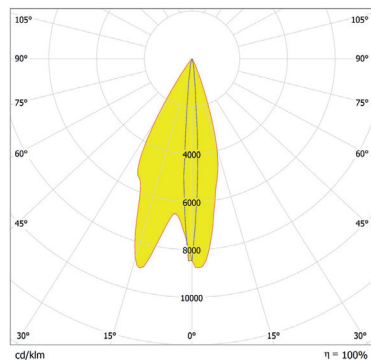

Total Luminous Flux: 1534lm

For foot Candles divide lux by 10.7

ArcSource Inground 24MC - 7° - 10° Tilt

Total Luminous Flux: 1530lm

Photometric Data:

ArcSource Inground 24MC - 24°

Distance [m]	Cone Diameter [m]	Illuminance [lx]
0.5	0.21	E(0°) 22383 E(C0) 10955
1.0	0.43	E(0°) 5596 E(C0) 2626
1.5	0.64	E(0°) 2487 E(C0) 1167
2.0	0.85	E(0°) 1399 E(C0) 657
2.5	1.06	E(0°) 895 E(C0) 420
3.0	1.28	E(0°) 622 E(C0) 292

www.anolis.eu | www.anolislighting.com

Photometric Data:

ArcSource Inground 24MC - 42°x7°

Distance [m]	Cone Diameter [m]	E(0°)	E(C90)	E(C270)
0.5	0.06 0.38	46242	3.7° 20856	21.0° 22588
1.0	0.13 0.77	10096	3.7° 5144	21.0° 5647
1.5	0.19 1.15	4482	3.7° 2318	21.0° 2510
2.0	0.26 1.54	2521	3.7° 1304	21.0° 1412
2.5	0.32 1.92	1814	3.7° 934	21.0° 994
3.0	0.39 2.30	1121	3.7° 579	21.0° 627

Distance [m] Cone Diameter [m] Illuminance [lx]

— C0 - C180 (Half-value Angle: 42.0°)
— C90 - C270 (Half-value Angle: 7.4°)

Total Luminous Flux: 1500lm

ArcSource Inground 24MC - 42°x7° - 15° Tilt

Total Luminous Flux: 1473lm

ArcSource Inground 24MC - 42°x7° - 5° Tilt

Total Luminous Flux: 1454lm

For foot Candles divide lux by 10.7

ArcSource Inground 24MC - 42°x7° - 10° Tilt

Total Luminous Flux: 1484lm

Photometric Data:

ArcSource Inground 24MC - 7°x42°