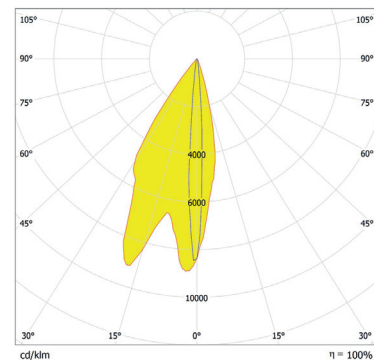

Total Luminous Flux: 1534lm

For foot Candles divide lux by 10.7

ArcSource Inground 24MC - 7° - 10° Tilt

Total Luminous Flux: 1530lm

Photometric Data:

ArcSource Inground 24MC - 24°

Distance [m]	Cone Diameter [m]	Illuminance [lx]
0.5	0.21	E(0°) 22383 E(C0) 10955
1.0	0.43	E(0°) 5596 E(C0) 2626
1.5	0.64	E(0°) 2487 E(C0) 1167
2.0	0.85	E(0°) 1399 E(C0) 657
2.5	1.06	E(0°) 895 E(C0) 420
3.0	1.28	E(0°) 622 E(C0) 292

www.anolis.eu | www.anolislighting.com

Photometric Data:

ArcSource Inground 24MC - 42°x7°

Distance [m]	Cone Diameter [m]	E(0°)	E(C90)	E(C270)
0.5	0.06 0.38	46242	3.7° 20856	21.0° 22588
1.0	0.13 0.77	10096	3.7° 5144	21.0° 5647
1.5	0.19 1.15	4482	3.7° 2318	21.0° 2510
2.0	0.26 1.54	2521	3.7° 1304	21.0° 1412
2.5	0.32 1.92	1814	3.7° 934	21.0° 994
3.0	0.39 2.30	1121	3.7° 579	21.0° 627

Distance [m] Cone Diameter [m] Illuminance [lx]

— C0 - C180 (Half-value Angle: 42.0°)
— C90 - C270 (Half-value Angle: 7.4°)

Total Luminous Flux: 1500lm

ArcSource Inground 24MC - 42°x7° - 15° Tilt

Total Luminous Flux: 1473lm

ArcSource Inground 24MC - 42°x7° - 5° Tilt

Total Luminous Flux: 1454lm

For foot Candles divide lux by 10.7

ArcSource Inground 24MC - 42°x7° - 10° Tilt

Total Luminous Flux: 1484lm

Photometric Data:

ArcSource Inground 24MC - 7°x42°