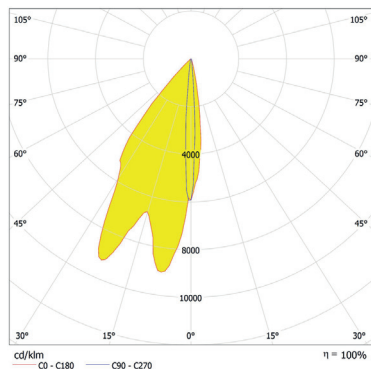

Total Luminous Flux: 1534lm

For foot Candles divide lux by 10.7

ArcSource Inground 24MC - 7° - 10° Tilt

Total Luminous Flux: 1530lm

Photometric Data:

ArcSource Inground 24MC - 24°

Distance [m]	Cone Diameter [m]	Illuminance [lx]
0.5	0.21	E(0°) 22383 E(C0) 10955
1.0	0.43	E(0°) 5596 E(C0) 2626
1.5	0.64	E(0°) 2487 E(C0) 1167
2.0	0.85	E(0°) 1399 E(C0) 657
2.5	1.06	E(0°) 895 E(C0) 420
3.0	1.28	E(0°) 622 E(C0) 292

Total Luminous Flux: 1352lm

For foot Candles divide lux by 10.7

ArcSource Inground 24MC - 24° - 10° Tilt

Total Luminous Flux: 1362lm

Photometric Data:

ArcSource Inground 24MC - 34°

Total Luminous Flux: 12711lm

www.anolis.eu | www.anolislighting.com

Photometric Data:

ArcSource Inground 24MC - 42°x7°

Distance [m]	Cone Diameter [m]	E(0°)	E(C90)	E(C270)
0.5	0.06 0.38	46242	3.7° 20856	21.0° 22588
1.0	0.13 0.77	10096	3.7° 5144	21.0° 5647
1.5	0.19 1.15	4482	3.7° 2318	21.0° 2510
2.0	0.26 1.54	2521	3.7° 1304	21.0° 1412
2.5	0.32 1.92	1814	3.7° 934	21.0° 994
3.0	0.39 2.30	1121	3.7° 579	21.0° 627

Distance [m] Cone Diameter [m] Illuminance [lx]

— C0 - C180 (Half-value Angle: 42.0°)
— C90 - C270 (Half-value Angle: 7.4°)

Total Luminous Flux: 1500lm

ArcSource Inground 24MC - 42°x7° - 15° Tilt

Total Luminous Flux: 1473lm