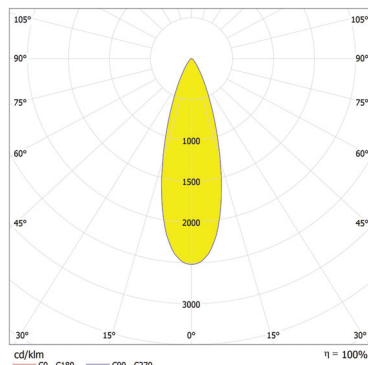

## Photometric Data:

ArcSource 12 RGB - 10°

Distance [m]	Cone Diameter [m]	E(0°) E(CD)	E(4.7°) E(CD)	Illuminance [lx]
0.5	0.08	37998	19152	
1.0	0.16	9499	4788	
1.5	0.25	4222	2128	
2.0	0.33	2375	1197	
2.5	0.41	1520	766	
3.0	0.49	1055	532	

Total Luminous Flux: 515lm

ArcSource 12 RGB - 18°

Distance [m]	Cone Diameter [m]	E(0°) E(CD)	E(9.2°) E(CD)	Illuminance [lx]
0.5	0.16	19075	7281	
1.0	0.32	3769	1820	
1.5	0.49	1675	809	
2.0	0.65	942	455	
2.5	0.81	603	291	
3.0	0.97	419	202	

Total Luminous Flux: 530lm

For foot Candles divide lux by 10.7

ArcSource 12 RGB - 29°

Distance [m]	Cone Diameter [m]	E(0°) E(CD)	E(14.4°) E(CD)	Illuminance [lx]
0.5	0.26	5891	2687	
1.0	0.51	1473	672	
1.5	0.77	655	299	
2.0	1.03	368	168	
2.5	1.28	236	107	
3.0	1.54	164	75	

Total Luminous Flux: 524lm

ArcSource 12 RGB - 32°

Distance [m]	Cone Diameter [m]	E(0°) E(CD)	E(16.0°) E(CD)	Illuminance [lx]
0.5	0.29	4654	2070	
1.0	0.57	1164	518	
1.5	0.86	517	230	
2.0	1.15	291	129	
2.5	1.43	186	83	
3.0	1.72	129	58	