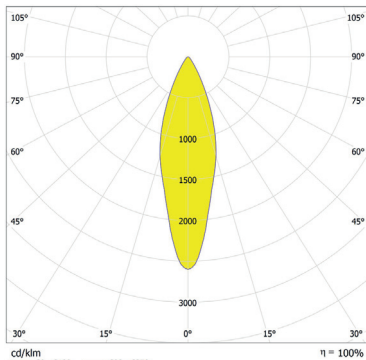

η = 99%

CD - C180 (Half-value Angle: 11.8°)

Total Luminous Flux: 1738lm

ArcLine Outdoor Optic 36 RGB - 19°

Distance [m]	Cone Diameter [m]	E(0°) [lx]	E(CD) [lx]
0.5	0.17	39554	19625
1.0	0.34	9889	4756
1.5	0.51	4305	2114
2.0	0.68	2472	1189
2.5	0.85	1582	761
3.0	1.03	1099	538

η = 100%

CD - C180 (Half-value Angle: 19.4°)

Total Luminous Flux: 1654lm

ArcLine Outdoor Optic 36 RGB - 25°

Distance [m]	Cone Diameter [m]	E(0°) [lx]	E(CD) [lx]
0.5	0.22	21386	9991
1.0	0.45	5346	2498
1.5	0.67	2376	1110
2.0	0.89	1337	624
2.5	1.12	855	400
3.0	1.34	594	278

η = 100%

CD - C180 (Half-value Angle: 25.2°)

Total Luminous Flux: 1598lm

ArcLine Outdoor Optic 36 RGB - 31°

Distance [m]	Cone Diameter [m]	E(0°) [lx]	E(CD) [lx]
0.5	0.27	17304	7811
1.0	0.54	4326	1953
1.5	0.81	1923	866
2.0	1.08	1081	488
2.5	1.35	692	312
3.0	1.62	481	217

η = 100%

CD - C180 (Half-value Angle: 30.2°)

Total Luminous Flux: 1664lm

ArcLine Outdoor Optic 36 RGB - 47°x11°

Distance [m]	Cone Diameter [m]	E(0°) [lx]	E(C90) [lx]	E(CD) [lx]
0.5	0.43	32158	12488	15874
1.0	0.86	8039	3122	3969
1.5	1.29	3573	1388	1764
2.0	1.72	2010	780	992
2.5	2.15	1286	500	635
3.0	2.58	893	347	441