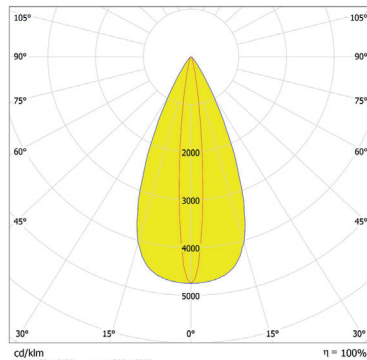

η = 99%

CD - C180 (Half-value Angle: 11.8°)

Total Luminous Flux: 1738lm

ArcLine Outdoor Optic 36 RGB - 19°

Distance [m]	Cone Diameter [m]	E(0°) [lx]	E(CD) [lx]
0.5	0.17	39554	19625
1.0	0.34	9889	4756
1.5	0.51	4305	2114
2.0	0.68	2472	1189
2.5	0.85	1582	761
3.0	1.03	1099	538

η = 100%

CD - C180 (Half-value Angle: 19.4°)

Total Luminous Flux: 1654lm

ArcLine Outdoor Optic 36 RGB - 25°

Distance [m]	Cone Diameter [m]	E(0°) [lx]	E(CD) [lx]
0.5	0.22	21386	9991
1.0	0.45	5346	2498
1.5	0.67	2376	1110
2.0	0.89	1337	624
2.5	1.12	855	400
3.0	1.34	594	278

η = 100%

CD - C180 (Half-value Angle: 25.2°)

Total Luminous Flux: 1598lm

ArcLine Outdoor Optic 36 RGB - 31°

Distance [m]	Cone Diameter [m]	E(0°) [lx]	E(CD) [lx]
0.5	0.27	17304	7811
1.0	0.54	4326	1953
1.5	0.81	1923	866
2.0	1.08	1081	488
2.5	1.35	692	312
3.0	1.62	481	217

η = 100%

CD - C180 (Half-value Angle: 30.2°)

Total Luminous Flux: 1664lm

ArcLine Outdoor Optic 36 RGB - 47°x11°

Distance [m]	Cone Diameter [m]	E(0°) [lx]	E(C90) [lx]	E(CD) [lx]
0.5	0.43	32158	12488	15874
1.0	0.86	8039	3122	3969
1.5	1.29	3573	1388	1764
2.0	1.72	2010	780	992
2.5	2.15	1286	500	635
3.0	2.58	893	347	441