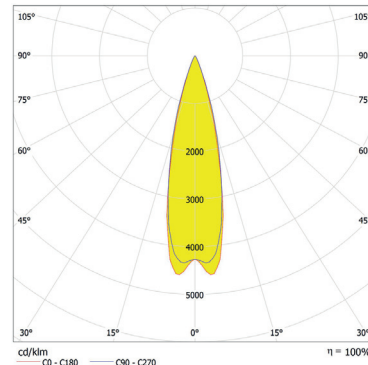

[www.anolis.eu](http://www.anolis.eu) | [www.anolislighting.com](http://www.anolislighting.com)

Photometric Data:

ArcPad Zoom 48MC - 8°

Distance [m]	Cone Diameter [m]	E(0°) [cd]	E(C90) [cd]	E(C270) [cd]	Illuminance [lx]
0.5	0.07	428124	3.9°	218215	
1.0	0.14	107031	3.9°	54554	
1.5	0.20	47569	3.9°	24246	
2.0	0.27	26758	3.9°	13638	
2.5	0.34	17125	3.9°	8729	
3.0	0.41	11892	3.9°	6062	

Total Luminous Flux: 2983lm

ArcPad Zoom 48MC - 26°

Distance [m]	Cone Diameter [m]	E(0°) [cd]	E(C90) [cd]	E(C270) [cd]	Illuminance [lx]
0.5	0.24 0.23	41748	13.6°	19641	
1.0	0.48 0.45	10437	13.6°	4910	
1.5	0.73 0.68	4639	13.6°	2182	
2.0	0.97 0.91	2699	13.6°	1228	
2.5	1.21 1.14	1670	13.6°	786	
3.0	1.45 1.36	1160	13.6°	546	

Total Luminous Flux: 2448lm

For foot Candles divide lux by 10.7

ArcPad Zoom 48MC - 44°

Distance [m]	Cone Diameter [m]	E(0°) [cd]	E(C90) [cd]	E(C270) [cd]	Illuminance [lx]
0.5	0.40	14699	21.9°	5873	
1.0	0.80	3665	21.9°	1468	
1.5	1.21	1629	21.9°	653	
2.0	1.61	916	21.9°	367	
2.5	2.01	586	21.9°	235	
3.0	2.41	407	21.9°	163	