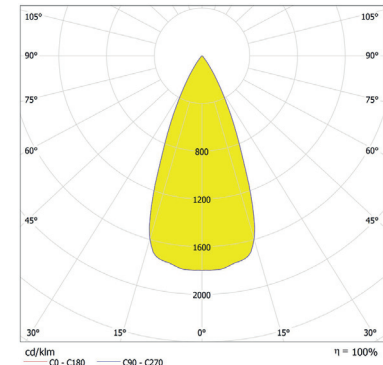

[www.anolis.eu](http://www.anolis.eu) | [www.anolislighting.com](http://www.anolislighting.com)

Photometric Data:

ArcPad Zoom 48MC - 8°

Distance [m]	Cone Diameter [m]	E(0°) [cd]	E(C90) [cd]	E(C270) [cd]	Illuminance [lx]
0.5	0.07	428124	3.9°	218215	
1.0	0.14	107031	3.9°	54554	
1.5	0.20	47569	3.9°	24246	
2.0	0.27	26758	3.9°	13638	
2.5	0.34	17125	3.9°	8729	
3.0	0.41	11892	3.9°	6062	

Total Luminous Flux: 2983lm

ArcPad Zoom 48MC - 26°

Distance [m]	Cone Diameter [m]	E(0°) [cd]	E(C90) [cd]	E(C270) [cd]	Illuminance [lx]
0.5	0.24 0.23	41748	13.6°	19641	
1.0	0.48 0.45	10437	13.6°	4910	
1.5	0.73 0.68	4639	13.6°	2182	
2.0	0.97 0.91	2699	13.6°	1228	
2.5	1.21 1.14	1670	13.6°	786	
3.0	1.45 1.36	1160	13.6°	546	

Total Luminous Flux: 2448lm

For foot Candles divide lux by 10.7

ArcPad Zoom 48MC - 44°

Distance [m]	Cone Diameter [m]	E(0°) [cd]	E(C90) [cd]	E(C270) [cd]	Illuminance [lx]
0.5	0.40	14699	21.9°	5873	
1.0	0.80	3665	21.9°	1468	
1.5	1.21	1629	21.9°	653	
2.0	1.61	916	21.9°	367	
2.5	2.01	586	21.9°	235	
3.0	2.41	407	21.9°	163	

Total Luminous Flux: 2038lm