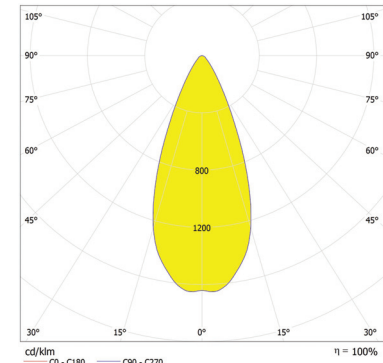

www.anolis.eu | www.anolislighting.com

Photometric Data:

ArcPad Xtreme CW - 14°

Distance [m]	Cone Diameter [m]	E(0°)	E(C90)	E(CD)	Illuminance [lx]
0.5	0.12	1349390	6.9°	669980	
1.0	0.24	337348	6.9°	167495	
1.5	0.36	149932	6.9°	74442	
2.0	0.48	84327	6.9°	41874	
2.5	0.61	53976	6.9°	26799	
3.0	0.73	37483	6.9°	18611	

Total Luminous Flux: 35674lm

ArcPad Xtreme CW - 24°

Distance [m]	Cone Diameter [m]	E(0°)	E(C90)	E(CD)	Illuminance [lx]
0.5	0.21	482672	12.0°	227369	
1.0	0.43	120668	12.0°	56862	
1.5	0.64	53630	12.0°	25263	
2.0	0.85	30167	12.0°	14211	
2.5	1.06	19307	12.0°	9095	
3.0	1.28	13408	12.0°	6316	

Total Luminous Flux: 33354lm

For foot Candles divide lux by 10.7

ArcPad Xtreme CW - 43°

Distance [m]	Cone Diameter [m]	E(0°)	E(C90)	E(CD)	Illuminance [lx]
0.5	0.39	218911	21.5°	89223	
1.0	0.79	54528	21.5°	22306	
1.5	1.18	24323	21.5°	9914	
2.0	1.58	13682	21.5°	5576	
2.5	1.97	8756	21.5°	3569	
3.0	2.36	6681	21.5°	2478	

Total Luminous Flux: 33338lm

ArcPad Xtreme CW - 17°x28°

Distance [m]	Cone Diameter [m]	E(0°)	E(C90)	E(CD)	Illuminance [lx]
0.5	0.25	695138	14.1°	318708	
1.0	0.50	173785	14.1°	79677	
1.5	0.75	77238	14.1°	35412	
2.0	1.00	43446	14.1°	19919	
2.5	1.26	27806	14.1°	12748	
3.0	1.51	19309	14.1°	8853	