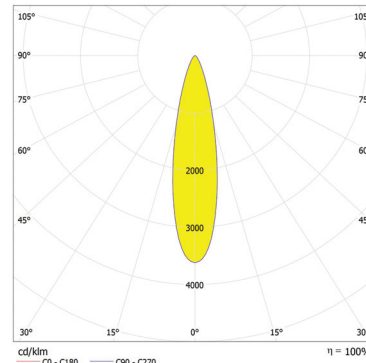

Distance [m] Cone Diameter [m] Illuminance [lx]
 CD - C180 (Half-value Angle: 44.0°)

Total Luminous Flux: 26418lm

Photometric Data:

ArcPad Xtreme RGBCW - 10°

Distance [m]	Cone Diameter [m]	E(0°) [E(C0)]	E(5.1°) [E(C270)]	Illuminance [lx]
0.5	0.09	97141	48667	
1.0	0.18	24285	12127	
1.5	0.27	10793	5430	
2.0	0.36	6071	3054	
2.5	0.45	3886	1955	
3.0	0.54	2698	1357	

Distance [m] Cone Diameter [m] Illuminance [lx]
C0 - C180 (Half-value Angle: 44.0°)

Total Luminous Flux: 15238lm

ArcPad Xtreme RGBCW - 38°x13°

Distance [m]	Cone Diameter [m]	E(0°) [E(C0)]	E(13.2°) [E(C90)]	E(7.1°) [E(C270)]	Illuminance [lx]
0.5	0.23	39258	18188	19189	
1.0	0.47	9814	4530	4797	
1.5	0.70	4362	2013	2132	
2.0	0.94	2454	1132	1199	
2.5	1.17	1570	725	766	
3.0	1.41	1090	503	533	

www.anolis.eu | www.anolislighting.com

Photometric Data:

ArcPad Xtreme CW - 14°

Distance [m]	Cone Diameter [m]	E(0°)	E(C90)	E(CD)	Illuminance [lx]
0.5	0.12	1349390	6.9°	669980	
1.0	0.24	337348	6.9°	167495	
1.5	0.36	149932	6.9°	74442	
2.0	0.48	84327	6.9°	41874	
2.5	0.61	53976	6.9°	26799	
3.0	0.73	37483	6.9°	18611	

Total Luminous Flux: 35674lm

ArcPad Xtreme CW - 24°

Distance [m]	Cone Diameter [m]	E(0°)	E(C90)	E(CD)	Illuminance [lx]
0.5	0.21	482672	12.0°	227369	
1.0	0.43	120668	12.0°	56862	
1.5	0.64	53630	12.0°	25263	
2.0	0.85	30167	12.0°	14211	
2.5	1.06	19307	12.0°	9095	
3.0	1.28	13408	12.0°	6316	