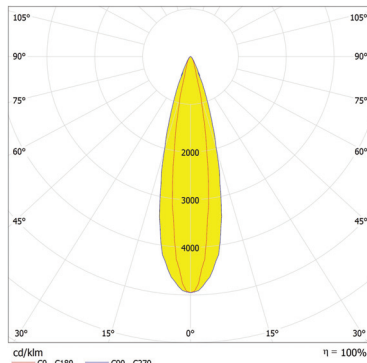

www.anolis.eu | www.anolislighting.com

Photometric Data:

ArcPad Xtreme CW - 14°

Distance [m]	Cone Diameter [m]	E(0°)	E(C90)	E(CD)	Illuminance [lx]
0.5	0.12	1349390	6.9°	669980	
1.0	0.24	337348	6.9°	167495	
1.5	0.36	149932	6.9°	74442	
2.0	0.48	84327	6.9°	41874	
2.5	0.61	53976	6.9°	26799	
3.0	0.73	37483	6.9°	18611	

Total Luminous Flux: 35674lm

ArcPad Xtreme CW - 24°

Distance [m]	Cone Diameter [m]	E(0°)	E(C90)	E(CD)	Illuminance [lx]
0.5	0.21	482672	12.0°	227369	
1.0	0.43	120668	12.0°	56862	
1.5	0.64	53630	12.0°	25263	
2.0	0.85	30167	12.0°	14211	
2.5	1.06	19307	12.0°	9095	
3.0	1.28	13408	12.0°	6316	

Total Luminous Flux: 33354lm

For foot Candles divide lux by 10.7

ArcPad Xtreme CW - 43°

Distance [m]	Cone Diameter [m]	E(0°)	E(C90)	E(CD)	Illuminance [lx]
0.5	0.39	218911	21.5°	89223	
1.0	0.79	54528	21.5°	22306	
1.5	1.18	24323	21.5°	9914	
2.0	1.58	13682	21.5°	5576	
2.5	1.97	8756	21.5°	3569	
3.0	2.36	6681	21.5°	2478	

Total Luminous Flux: 33338lm

ArcPad Xtreme CW - 17°x28°

Distance [m]	Cone Diameter [m]	E(0°)	E(C90)	E(CD)	Illuminance [lx]
0.5	0.25	695138	14.1°	318708	
1.0	0.50	173785	14.1°	79677	
1.5	0.75	77238	14.1°	35412	
2.0	1.00	43446	14.1°	19919	
2.5	1.26	27806	14.1°	12748	
3.0	1.51	19309	14.1°	8853	