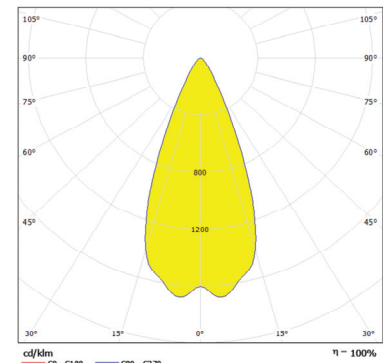

Total Luminous Flux: 13416lm

ArcPad 94 WW - 44°

Distance [m]	Cone Diameter [m]	E(0°) E(C0)	E(0°) E(C0)	Illuminance [lx]
0.5	0.40	94686	35932	94686
1.0	0.81	21171	8982	21171
1.5	1.21	9410	3992	9410
2.0	1.62	5303	2246	5303
2.5	2.02	3387	1457	3387
3.0	2.42	2352	998	2352

[www.anolis.eu](http://www.anolis.eu) | [www.anolislighting.com](http://www.anolislighting.com)

Photometric Data:

ArcPad 94 RGBCW - 10°

Distance [m]	Cone Diameter [m]	Illuminance [lx]	E(0°)	E(C0)	E(C270)
0.5	0.09	520827	5.1°	263011	
1.0	0.18	130707	5.1°	65763	
1.5	0.27	58052	5.1°	29223	
2.0	0.36	32677	5.1°	16438	
2.5	0.45	20913	5.1°	10520	
3.0	0.54	14523	5.1°	7365	

Total Luminous Flux: 8054lm

ArcPad 94 RGBCW - 23°

Distance [m]	Cone Diameter [m]	Illuminance [lx]	E(0°)	E(C0)	E(C270)
0.5	0.20	138276	11.5°	65338	
1.0	0.41	34294	11.5°	16394	
1.5	0.61	15375	11.5°	7260	
2.0	0.81	8648	11.5°	4094	
2.5	1.02	5335	11.5°	2614	
3.0	1.22	3944	11.5°	1815	

Total Luminous Flux: 7717lm

For foot Candles divide lux by 10.7

ArcPad 94 RGBCW - 44°

Distance [m]	Cone Diameter [m]	Illuminance [lx]	E(0°)	E(C0)	E(C270)
0.5	0.40	4897	22.0°	20726	
1.0	0.81	1232	22.0°	3381	
1.5	1.21	547	22.0°	2303	
2.0	1.62	383	22.0°	1295	
2.5	2.02	184	22.0°	929	
3.0	2.42	137	22.0°	576	