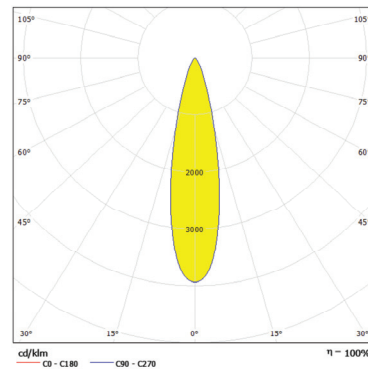

[www.anolis.eu](http://www.anolis.eu) | [www.anolislighting.com](http://www.anolislighting.com)

Photometric Data:

For foot Candles divide lux by 10.7

ArcPad 94 WW - 10°

Distance [m]	Cone Diameter [m]	E(0°) E(C0)	E(0°) E(C0)	Illuminance [lx]
0.5	0.11	630948	310793	630948
1.0	0.22	157612	77698	157612
1.5	0.33	70005	34633	70005
2.0	0.44	39378	19425	39378
2.5	0.55	25202	12452	25202
3.0	0.66	17501	8633	17501

Total Luminous Flux: 14677lm

ArcPad 94 WW - 23°

Distance [m]	Cone Diameter [m]	E(0°) E(C0)	E(0°) E(C0)	Illuminance [lx]
0.5	0.21	211232	99967	211232
1.0	0.42	52808	24992	52808
1.5	0.64	22470	11110	22470
2.0	0.85	12202	6249	12202
2.5	1.06	8449	3999	8449
3.0	1.28	5868	2777	5868

Total Luminous Flux: 13416lm

ArcPad 94 WW - 44°

Distance [m]	Cone Diameter [m]	E(0°) E(C0)	E(0°) E(C0)	Illuminance [lx]
0.5	0.40	94686	35932	94686
1.0	0.81	21171	8982	21171
1.5	1.21	9410	3992	9410
2.0	1.62	5303	2246	5303
2.5	2.02	3387	1457	3387
3.0	2.42	2352	998	2352