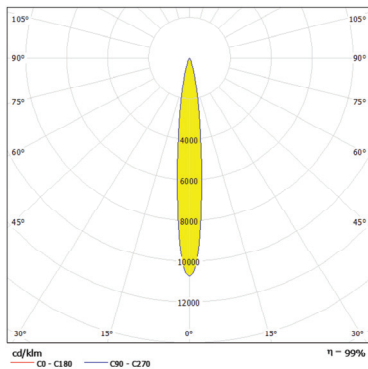

[www.anolis.eu](http://www.anolis.eu) | [www.anolislighting.com](http://www.anolislighting.com)

Photometric Data:

For foot Candles divide lux by 10.7

ArcPad 94 WW - 10°

Distance [m]	Cone Diameter [m]	E(0°) E(C0)	E(0°) E(C0)	Illuminance [lx]
0.5	0.11	630948	310793	630948
1.0	0.22	157612	77698	157612
1.5	0.33	70005	34633	70005
2.0	0.44	39378	19425	39378
2.5	0.55	25202	12452	25202
3.0	0.66	17501	8633	17501

Total Luminous Flux: 14677lm

ArcPad 94 WW - 23°

Distance [m]	Cone Diameter [m]	E(0°) E(C0)	E(0°) E(C0)	Illuminance [lx]
0.5	0.21	211232	99967	211232
1.0	0.42	52808	24992	52808
1.5	0.64	22470	11110	22470
2.0	0.85	12202	6249	12202
2.5	1.06	8449	3999	8449
3.0	1.28	5868	2777	5868

Total Luminous Flux: 13416lm

ArcPad 94 WW - 44°

Distance [m]	Cone Diameter [m]	E(0°) E(C0)	E(0°) E(C0)	Illuminance [lx]
0.5	0.40	94686	35932	94686
1.0	0.81	21171	8982	21171
1.5	1.21	9410	3992	9410
2.0	1.62	5303	2246	5303
2.5	2.02	3387	1457	3387
3.0	2.42	2352	998	2352