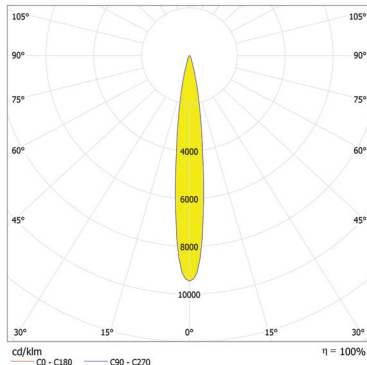

[www.anolis.eu](http://www.anolis.eu) | [www.anolislighting.com](http://www.anolislighting.com)

Photometric Data:

ArcPad 94 RGBCW - 10°

Distance [m]	Cone Diameter [m]	Illuminance [lx]	E(0°)	E(C0)	E(C270)
0.5	0.09	520827	5.1°	263011	
1.0	0.18	130707	5.1°	65763	
1.5	0.27	58052	5.1°	29223	
2.0	0.36	32677	5.1°	16438	
2.5	0.45	20913	5.1°	10520	
3.0	0.54	14523	5.1°	7365	

Total Luminous Flux: 7717lm

For foot Candles divide lux by 10.7

ArcPad 94 RGBCW - 44°

Distance [m]	Cone Diameter [m]	Illuminance [lx]	E(0°)	E(C0)	E(C270)
0.5	0.40	4897	22.0°	20726	
1.0	0.81	1232	22.0°	3381	
1.5	1.21	547	22.0°	2303	
2.0	1.62	383	22.0°	1295	
2.5	2.02	184	22.0°	929	
3.0	2.42	137	22.0°	576	

Total Luminous Flux: 7619lm

ArcPad 94 RGBCW - 14°x26°

Distance [m]	Cone Diameter [m]	Illuminance [lx]	E(0°)	E(C90)	E(C270)
0.5	0.33	21290	13.2°	9756	10376
1.0	0.67	52823	13.2°	24379	25855
1.5	1.00	23477	13.2°	10620	11475
2.0	1.34	12096	13.2°	6095	6455
2.5	1.67	8452	13.2°	3991	4331
3.0	2.00	5869	13.2°	2766	2899

[www.anolis.eu](http://www.anolis.eu) | [www.anolislighting.com](http://www.anolislighting.com)

Photometric Data:

ArcPad 94 CW - 14°

Distance [m]	Cone Diameter [m]	E(0°)	E(C90)	E(CD)	Illuminance [lx]
0.5	0.12	674995	6.9°	334990	
1.0	0.24	168274	6.9°	83748	
1.5	0.36	74966	6.9°	37221	
2.0	0.48	42168	6.9°	20937	
2.5	0.61	26988	6.9°	13400	
3.0	0.73	18742	6.9°	9305	