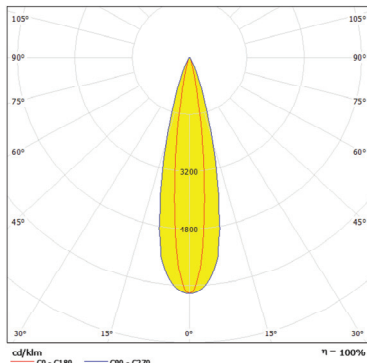

[www.anolis.eu](http://www.anolis.eu) | [www.anolislighting.com](http://www.anolislighting.com)

Photometric Data:

ArcPad 94 RGBCW - 10°

Distance [m]	Cone Diameter [m]	Illuminance [lx]	E(0°)	E(C0)	E(C270)
0.5	0.09	520827	5.1°	263011	
1.0	0.18	130707	5.1°	65763	
1.5	0.27	58052	5.1°	29223	
2.0	0.36	32677	5.1°	16438	
2.5	0.45	20913	5.1°	10520	
3.0	0.54	14523	5.1°	7365	

Total Luminous Flux: 8054lm

ArcPad 94 RGBCW - 23°

Distance [m]	Cone Diameter [m]	Illuminance [lx]	E(0°)	E(C0)	E(C270)
0.5	0.20	138276	11.5°	65338	
1.0	0.41	34294	11.5°	16394	
1.5	0.61	15375	11.5°	7260	
2.0	0.81	8648	11.5°	4094	
2.5	1.02	5335	11.5°	2614	
3.0	1.22	3944	11.5°	1815	

Total Luminous Flux: 7717lm

For foot Candles divide lux by 10.7

ArcPad 94 RGBCW - 44°

Distance [m]	Cone Diameter [m]	Illuminance [lx]	E(0°)	E(C0)	E(C270)
0.5	0.40	4897	22.0°	20726	
1.0	0.81	1232	22.0°	3381	
1.5	1.21	547	22.0°	2303	
2.0	1.62	383	22.0°	1295	
2.5	2.02	184	22.0°	929	
3.0	2.42	137	22.0°	576	

Total Luminous Flux: 7619lm

ArcPad 94 RGBCW - 14°x26°

Distance [m]	Cone Diameter [m]	Illuminance [lx]	E(0°)	E(C90)	E(C270)
0.5	0.33	21290	13.2°	9756	10376
1.0	0.67	52823	13.2°	24379	25855
1.5	1.00	23477	13.2°	10620	11475
2.0	1.34	12096	13.2°	6095	6455
2.5	1.67	8452	13.2°	3991	4331
3.0	2.00	5869	13.2°	2766	2899