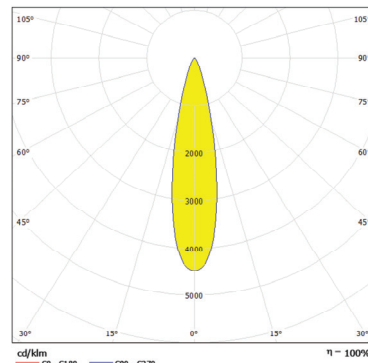

Total Luminous Flux: 14677lm

ArcPad 94 WW - 23°

Distance [m]	Cone Diameter [m]	E(0°) E(C0)	E(0°) E(C0)	Illuminance [lx]
0.5	0.21	211232	99967	211232
1.0	0.42	52808	24992	52808
1.5	0.64	22470	11110	22470
2.0	0.85	12202	6249	12202
2.5	1.06	8449	3999	8449
3.0	1.28	5868	2777	5868

Total Luminous Flux: 13416lm

ArcPad 94 WW - 44°

Distance [m]	Cone Diameter [m]	E(0°) E(C0)	E(0°) E(C0)	Illuminance [lx]
0.5	0.40	94686	35932	94686
1.0	0.81	21171	8982	21171
1.5	1.21	9410	3992	9410
2.0	1.62	5303	2246	5303
2.5	2.02	3387	1457	3387
3.0	2.42	2352	998	2352

[www.anolis.eu](http://www.anolis.eu) | [www.anolislighting.com](http://www.anolislighting.com)

Photometric Data:

ArcPad 94 RGBCW - 10°

Distance [m]	Cone Diameter [m]	Illuminance [lx]	E(0°)	E(C0)	E(C270)
0.5	0.09	520827	5.1°	263011	
1.0	0.18	130707	5.1°	65763	
1.5	0.27	58052	5.1°	29223	
2.0	0.36	32677	5.1°	16438	
2.5	0.45	20913	5.1°	10520	
3.0	0.54	14523	5.1°	7365	

Total Luminous Flux: 8054lm

ArcPad 94 RGBCW - 23°

Distance [m]	Cone Diameter [m]	Illuminance [lx]	E(0°)	E(C0)	E(C270)
0.5	0.20	138276	11.5°	65338	
1.0	0.41	34294	11.5°	16394	
1.5	0.61	15375	11.5°	7260	
2.0	0.81	8648	11.5°	4094	
2.5	1.02	5335	11.5°	2614	
3.0	1.22	3944	11.5°	1815	