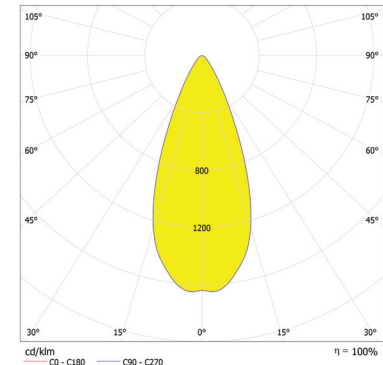

[www.anolis.eu](http://www.anolis.eu) | [www.anolislighting.com](http://www.anolislighting.com)

Photometric Data:

ArcPad 94 CW - 14°

Distance [m]	Cone Diameter [m]	E(0°)	E(C90)	E(CD)	Illuminance [lx]
0.5	0.12	674995	6.9°	334990	
1.0	0.24	168274	6.9°	83748	
1.5	0.36	74966	6.9°	37221	
2.0	0.48	42168	6.9°	20937	
2.5	0.61	26988	6.9°	13400	
3.0	0.73	18742	6.9°	9305	

Total Luminous Flux: 17837lm

ArcPad 94 CW - 24°

Distance [m]	Cone Diameter [m]	E(0°)	E(C90)	E(CD)	Illuminance [lx]
0.5	0.21	241336	12.0°	113684	
1.0	0.43	60334	12.0°	28421	
1.5	0.64	26815	12.0°	12632	
2.0	0.85	15084	12.0°	7105	
2.5	1.06	9653	12.0°	4547	
3.0	1.28	6704	12.0°	3158	

Total Luminous Flux: 16677lm

For foot Candles divide lux by 10.7

ArcPad 94 CW - 43°

Distance [m]	Cone Diameter [m]	E(0°)	E(C90)	E(CD)	Illuminance [lx]
0.5	0.39	109455	21.5°	44612	
1.0	0.79	27364	21.5°	11153	
1.5	1.18	12162	21.5°	4957	
2.0	1.58	6841	21.5°	2788	
2.5	1.97	4378	21.5°	1784	
3.0	2.36	3040	21.5°	1239	

Total Luminous Flux: 16669lm

ArcPad 94 CW - 17°x28°

Distance [m]	Cone Diameter [m]	E(0°)	E(C90)	E(CD)	Illuminance [lx]
0.5	0.15	347569	14.1°	170355	
1.0	0.30	86892	14.1°	42889	
1.5	0.45	38619	14.1°	18928	
2.0	0.60	21723	14.1°	10647	
2.5	0.75	13903	14.1°	6374	
3.0	0.90	9655	14.1°	4732	