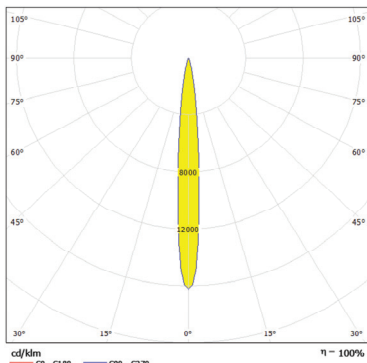

[www.anolis.eu](http://www.anolis.eu) | [www.anolislighting.com](http://www.anolislighting.com)

Photometric Data:

For foot Candles divide lux by 10.7

ArcPad 94 WW - 10°

Distance [m]	Cone Diameter [m]	E(0°) E(C0)	E(0°) E(C0)	Illuminance [lx]
0.5	0.11	630948	310793	630948
1.0	0.22	157612	77698	157612
1.5	0.33	70005	34633	70005
2.0	0.44	39378	19425	39378
2.5	0.55	25202	12452	25202
3.0	0.66	17501	8633	17501

Total Luminous Flux: 14677lm

ArcPad 94 WW - 23°

Distance [m]	Cone Diameter [m]	E(0°) E(C0)	E(0°) E(C0)	Illuminance [lx]
0.5	0.21	211232	99967	211232
1.0	0.42	52808	24992	52808
1.5	0.64	22470	11110	22470
2.0	0.85	12202	6249	12202
2.5	1.06	8449	3999	8449
3.0	1.28	5868	2777	5868

Total Luminous Flux: 13416lm

ArcPad 94 WW - 44°

Distance [m]	Cone Diameter [m]	E(0°) E(C0)	E(0°) E(C0)	Illuminance [lx]
0.5	0.40	94686	35932	94686
1.0	0.81	21171	8982	21171
1.5	1.21	9410	3992	9410
2.0	1.62	5303	2246	5303
2.5	2.02	3387	1457	3387
3.0	2.42	2352	998	2352

[www.anolis.eu](http://www.anolis.eu) | [www.anolislighting.com](http://www.anolislighting.com)

Photometric Data:

ArcPad 94 RGBCW - 10°

Distance [m]	Cone Diameter [m]	Illuminance [lx]	E(0°)	E(C0)	E(C270)
0.5	0.09	520827	5.1°	263011	
1.0	0.18	130707	5.1°	65763	
1.5	0.27	58052	5.1°	29223	
2.0	0.36	32677	5.1°	16438	
2.5	0.45	20913	5.1°	10520	
3.0	0.54	14523	5.1°	7365	