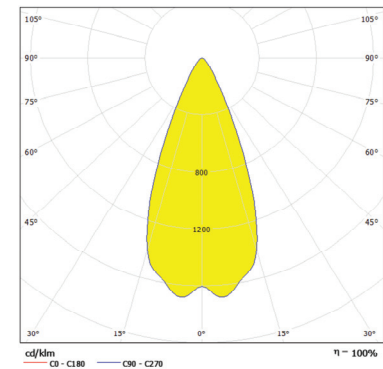

[www.anolis.eu](http://www.anolis.eu) | [www.anolislighting.com](http://www.anolislighting.com)

Photometric Data:

For foot Candles divide lux by 10.7

ArcPad 94 WW - 10°

Distance [m]	Cone Diameter [m]	E(0°) E(C0)	E(0°) E(C0)	Illuminance [lx]
0.5	0.11	630948	310793	630948
1.0	0.22	157612	77698	157612
1.5	0.33	70005	34633	70005
2.0	0.44	39378	19425	39378
2.5	0.55	25202	12452	25202
3.0	0.66	17501	8633	17501

Total Luminous Flux: 14677lm

ArcPad 94 WW - 23°

Distance [m]	Cone Diameter [m]	E(0°) E(C0)	E(0°) E(C0)	Illuminance [lx]
0.5	0.21	211232	99967	211232
1.0	0.42	52808	24992	52808
1.5	0.64	22470	11110	22470
2.0	0.85	12202	6249	12202
2.5	1.06	8449	3999	8449
3.0	1.28	5868	2777	5868

Total Luminous Flux: 13416lm

ArcPad 94 WW - 44°

Distance [m]	Cone Diameter [m]	E(0°) E(C0)	E(0°) E(C0)	Illuminance [lx]
0.5	0.40	94686	35932	94686
1.0	0.81	21171	8982	21171
1.5	1.21	9410	3992	9410
2.0	1.62	5303	2246	5303
2.5	2.02	3387	1457	3387
3.0	2.42	2352	998	2352

[www.anolis.eu](http://www.anolis.eu) | [www.anolislighting.com](http://www.anolislighting.com)

Photometric Data:

ArcPad 94 RGBCW - 10°

Distance [m]	Cone Diameter [m]	Illuminance [lx]	E(0°)	E(C0)	E(C270)
0.5	0.09	520827	5.1°	263011	
1.0	0.18	130707	5.1°	65763	
1.5	0.27	58052	5.1°	29223	
2.0	0.36	32677	5.1°	16438	
2.5	0.45	20913	5.1°	10520	
3.0	0.54	14523	5.1°	7365	