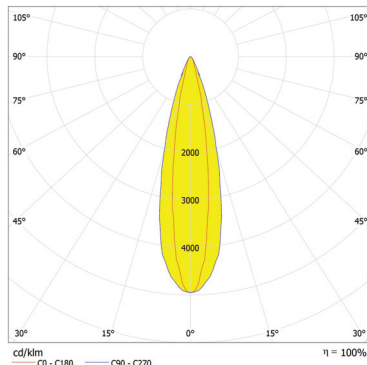

[www.anolis.eu](http://www.anolis.eu) | [www.anolislighting.com](http://www.anolislighting.com)

Photometric Data:

ArcPad 94 CW - 14°

Distance [m]	Cone Diameter [m]	E(0°)	E(C90)	E(CD)	Illuminance [lx]
0.5	0.12	674995	6.9°	334990	
1.0	0.24	168274	6.9°	83748	
1.5	0.36	74966	6.9°	37221	
2.0	0.48	42168	6.9°	20937	
2.5	0.61	26988	6.9°	13400	
3.0	0.73	18742	6.9°	9305	

Total Luminous Flux: 17837lm

ArcPad 94 CW - 24°

Distance [m]	Cone Diameter [m]	E(0°)	E(C90)	E(CD)	Illuminance [lx]
0.5	0.21	241336	12.0°	113684	
1.0	0.43	60334	12.0°	28421	
1.5	0.64	26815	12.0°	12632	
2.0	0.85	15084	12.0°	7105	
2.5	1.06	9653	12.0°	4547	
3.0	1.28	6704	12.0°	3158	

Total Luminous Flux: 16677lm

For foot Candles divide lux by 10.7

ArcPad 94 CW - 43°

Distance [m]	Cone Diameter [m]	E(0°)	E(C90)	E(CD)	Illuminance [lx]
0.5	0.39	109455	21.5°	44612	
1.0	0.79	27364	21.5°	11153	
1.5	1.18	12162	21.5°	4957	
2.0	1.58	6841	21.5°	2788	
2.5	1.97	4378	21.5°	1784	
3.0	2.36	3040	21.5°	1239	

Total Luminous Flux: 16669lm

ArcPad 94 CW - 17°x28°

Distance [m]	Cone Diameter [m]	E(0°)	E(C90)	E(CD)	Illuminance [lx]
0.5	0.15	347569	14.1°	170355	
1.0	0.30	86892	14.1°	42889	
1.5	0.45	38619	14.1°	18928	
2.0	0.60	21723	14.1°	10647	
2.5	0.75	13903	14.1°	6374	
3.0	0.90	9655	14.1°	4732	