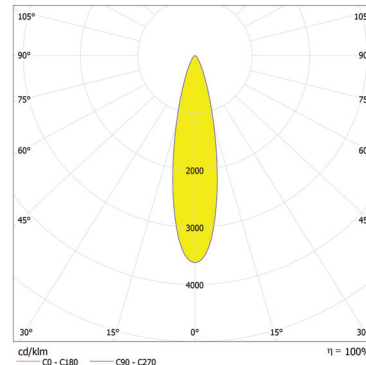

[www.anolis.eu](http://www.anolis.eu) | [www.anolislighting.com](http://www.anolislighting.com)

Photometric Data:

ArcPad 94 RGBCW - 10°

Distance [m]	Cone Diameter [m]	Illuminance [lx]	E(0°)	E(C0)	E(C270)
0.5	0.09	520827	5.1°	263011	
1.0	0.18	130707	5.1°	65763	
1.5	0.27	58052	5.1°	29223	
2.0	0.36	32677	5.1°	16438	
2.5	0.45	20913	5.1°	10520	
3.0	0.54	14523	5.1°	7365	

Total Luminous Flux: 7619lm

ArcPad 94 RGBCW - 14°x26°

Distance [m]	Cone Diameter [m]	Illuminance [lx]	E(0°)	E(C90)	E(C270)
0.5	0.33	21290	13.2°	9756	10376
1.0	0.67	52823	13.2°	24379	25855
1.5	1.00	23477	13.2°	10620	11475
2.0	1.34	12096	13.2°	6095	6455
2.5	1.67	8452	13.2°	3991	4331
3.0	2.00	5869	13.2°	2766	2899

[www.anolis.eu](http://www.anolis.eu) | [www.anolislighting.com](http://www.anolislighting.com)

Photometric Data:

ArcPad 94 CW - 14°

Distance [m]	Cone Diameter [m]	E(0°)	E(C90)	E(CD)	Illuminance [lx]
0.5	0.12	674995	6.9°	334990	
1.0	0.24	168274	6.9°	83748	
1.5	0.36	74966	6.9°	37221	
2.0	0.48	42168	6.9°	20937	
2.5	0.61	26988	6.9°	13400	
3.0	0.73	18742	6.9°	9305	

Total Luminous Flux: 17837lm

ArcPad 94 CW - 24°

Distance [m]	Cone Diameter [m]	E(0°)	E(C90)	E(CD)	Illuminance [lx]
0.5	0.21	241336	12.0°	113684	
1.0	0.43	60334	12.0°	28421	
1.5	0.64	26815	12.0°	12632	
2.0	0.85	15084	12.0°	7105	
2.5	1.06	9653	12.0°	4547	
3.0	1.28	6704	12.0°	3158	