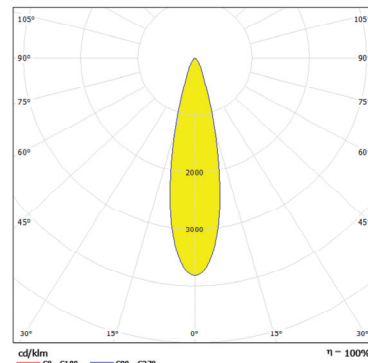

Total Luminous Flux: 2285lm

For foot Candles divide lux by 10.7

ArcPad 48 Integral RGBCW - 45°

Distance [m]	Cone Diameter [m]	E(0°) [lm]	E(C0) [lm]	E(C270) [lm]
0.5	0.42	13811	22.6°	5353
1.0	0.83	3378	22.6°	1388
1.5	1.25	1501	22.6°	595
2.0	1.67	844	22.6°	335
2.5	2.09	540	22.6°	214
3.0	2.50	375	22.6°	149

Total Luminous Flux: 2139lm

ArcPad 48 Integral RGBCW - 38° x 13°

Distance [m]	Cone Diameter [m]	E(0°) [lm]	E(C90) [lm]	E(C270) [lm]
0.5	0.11	32185	18.2°	13028
1.0	0.22	8046	19.2°	3480
1.5	0.33	3576	19.2°	1547
2.0	0.44	2012	19.2°	878
2.5	0.55	1287	19.2°	557
3.0	0.66	894	19.2°	387

www.anolis.eu | www.anolislighting.com

Photometric Data:

ArcPad 48 Integral SW - 12°

Distance [m]	Cone Diameter [m]	E(0°) E(C0)	E(6.4°) E(C270)
0.5	0.11	137511 66203	6.4°
1.0	0.22	34378 17091	6.4°
1.5	0.34	15279 7578	6.4°
2.0	0.45	8994 4263	6.4°
2.5	0.56	5500 2708	6.4°
3.0	0.67	3820 1895	6.4°

Total Luminous Flux: 2805lm

ArcPad 48 Integral SW - 25°

Distance [m]	Cone Diameter [m]	E(0°) E(C0)	E(12.5°) E(C270)
0.5	0.22	39998 18325	12.5°
1.0	0.44	9774 4261	12.5°
1.5	0.67	4344 2036	12.5°
2.0	0.89	2444 1145	12.5°
2.5	1.11	1564 753	12.5°
3.0	1.33	1086 509	12.5°