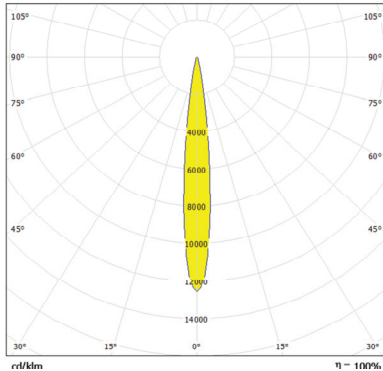

Total Luminous Flux: 2805lm

ArcPad 48 Integral SW - 25°

Distance [m]	Cone Diameter [m]	E(0°) E(C0)	E(12.5°) E(C270)
0.5	0.22	39998 18325	12.5°
1.0	0.44	9774 4261	12.5°
1.5	0.67	4344 2036	12.5°
2.0	0.89	2444 1145	12.5°
2.5	1.11	1564 753	12.5°
3.0	1.33	1086 509	12.5°

Total Luminous Flux: 2557lm

For foot Candles divide lux by 10.7

ArcPad 48 Integral SW - 45°

Distance [m]	Cone Diameter [m]	E(0°) E(C0)	E(22.5°) E(C270)
0.5	0.41	14011 5990	22.5°
1.0	0.83	3553 1460	22.5°
1.5	1.24	1579 660	22.5°
2.0	1.66	888 371	22.5°
2.5	2.07	568 238	22.5°
3.0	2.49	395 165	22.5°

Total Luminous Flux: 2422lm

ArcPad 48 Integral SW - 38° x 13°

Distance [m]	Cone Diameter [m]	E(0°) E(C90)	E(18.8°) E(C0)	E(6.5°) E(C270)
0.5	0.34 0.11	49813 20312 22616	18.8°	6.5°
1.0	0.68 0.22	14438 5623 5654	18.8°	6.5°
1.5	1.02 0.34	5990 2460 2513	18.8°	6.5°
2.0	1.36 0.46	2963 1263 1413	18.8°	6.5°
2.5	1.70 0.57	1833 808 905	18.8°	6.5°
3.0	2.04 0.68	1273 561 628	18.8°	6.5°

www.anolis.eu | www.anolislighting.com

Photometric Data:

ArcPad 48 Integral WW - 12°

Distance [m]	Cone Diameter [m]	Illuminance [lx]	E(0°)	E(C0)	E(C20)
0.5	0.11	128642	62°	62693	
1.0	0.22	31641	62°	15673	
1.5	0.33	14062	62°	6966	
2.0	0.43	7919	62°	3918	
2.5	0.54	5062	62°	2588	
3.0	0.65	3516	62°	1741	