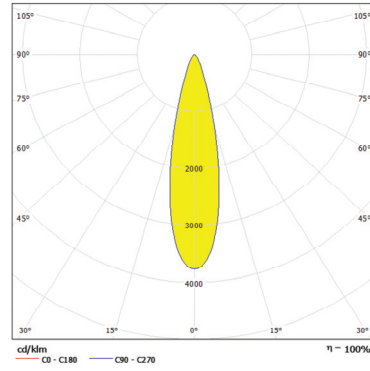

Total Luminous Flux: 2422lm

ArcPad 48 Integral SW - 38° x 13°

Distance [m]	Cone Diameter [m]	E(0°) E(C90)	E(18.8°) E(C0)	E(6.5°) E(C270)
0.5	0.34 0.11	49813 20312 22616	18.8°	6.5°
1.0	0.68 0.22	14438 5623 5654	18.8°	6.5°
1.5	1.02 0.34	5990 2460 2513	18.8°	6.5°
2.0	1.36 0.46	2963 1263 1413	18.8°	6.5°
2.5	1.70 0.57	1833 808 905	18.8°	6.5°
3.0	2.04 0.68	1273 561 628	18.8°	6.5°

www.anolis.eu | www.anolislighting.com

Photometric Data:

ArcPad 48 Integral WW - 12°

Distance [m]	Cone Diameter [m]	Illuminance [lx]	E(0°)	E(C0)	E(C20)
0.5	0.11	128642	62°	62693	
1.0	0.22	31641	62°	15673	
1.5	0.33	14062	62°	6966	
2.0	0.43	7919	62°	3918	
2.5	0.54	5062	62°	2588	
3.0	0.65	3516	62°	1741	

Distance [m] Cone Diameter [m] Illuminance [lx]
 C0 - C180 (Half-value Angle: 12.4°)

Total Luminous Flux: 2522lm

ArcPad 48 Integral WW - 25°

Distance [m]	Cone Diameter [m]	Illuminance [lx]	E(0°)	E(C0)	E(C20)
0.5	0.22	34242	12.5°	16111	
1.0	0.44	8560	12.5°	4008	
1.5	0.67	3805	12.5°	1790	
2.0	0.89	2340	12.5°	1007	
2.5	1.11	1370	12.5°	694	
3.0	1.33	951	12.5°	448	

Distance [m] Cone Diameter [m] Illuminance [lx]
 C0 - C180 (Half-value Angle: 25.8°)

Total Luminous Flux: 2270lm

For foot Candles divide lux by 10.7

ArcPad 48 Integral WW - 45°

Distance [m]	Cone Diameter [m]	Illuminance [lx]	E(0°)	E(C0)	E(C20)
0.5	0.41	13881	22.4°	5388	
1.0	0.82	3220	22.4°	1247	
1.5	1.24	1431	22.4°	599	
2.0	1.65	865	22.4°	337	
2.5	2.06	515	22.4°	216	
3.0	2.47	358	22.4°	150	