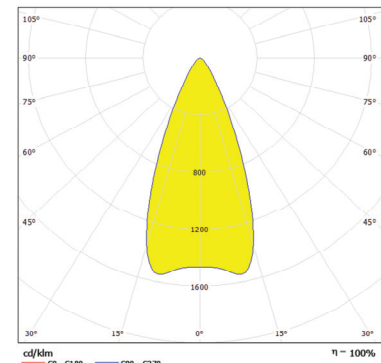

www.anolis.eu | www.anolislighting.com

Photometric Data:

ArcPad 48 Integral SW - 12°

Distance [m]	Cone Diameter [m]	E(0°) E(C0)	E(6.4°) E(C270)
0.5	0.11	137511 66203	6.4°
1.0	0.22	34378 17091	6.4°
1.5	0.34	15279 7578	6.4°
2.0	0.45	8994 4263	6.4°
2.5	0.56	5500 2708	6.4°
3.0	0.67	3820 1895	6.4°

Total Luminous Flux: 2805lm

ArcPad 48 Integral SW - 25°

Distance [m]	Cone Diameter [m]	E(0°) E(C0)	E(12.5°) E(C270)
0.5	0.22	39998 18325	12.5°
1.0	0.44	9774 4261	12.5°
1.5	0.67	4344 2036	12.5°
2.0	0.89	2444 1145	12.5°
2.5	1.11	1564 753	12.5°
3.0	1.33	1086 509	12.5°

Total Luminous Flux: 2557lm

For foot Candles divide lux by 10.7

ArcPad 48 Integral SW - 45°

Distance [m]	Cone Diameter [m]	E(0°) E(C0)	E(22.5°) E(C270)
0.5	0.41	14011 5990	22.5°
1.0	0.83	3553 1460	22.5°
1.5	1.24	1579 660	22.5°
2.0	1.66	888 371	22.5°
2.5	2.07	568 238	22.5°
3.0	2.49	395 165	22.5°

Total Luminous Flux: 2422lm

ArcPad 48 Integral SW - 38° x 13°

Distance [m]	Cone Diameter [m]	E(0°) E(C90)	E(18.8°) E(C0)	E(6.5°) E(C270)
0.5	0.34 0.11	49813 20312 22616	18.8°	6.5°
1.0	0.68 0.22	14438 5623 5654	18.8°	6.5°
1.5	1.02 0.34	5990 2460 2513	18.8°	6.5°
2.0	1.36 0.46	2963 1263 1413	18.8°	6.5°
2.5	1.70 0.57	1833 808 905	18.8°	6.5°
3.0	2.04 0.68	1273 561 628	18.8°	6.5°