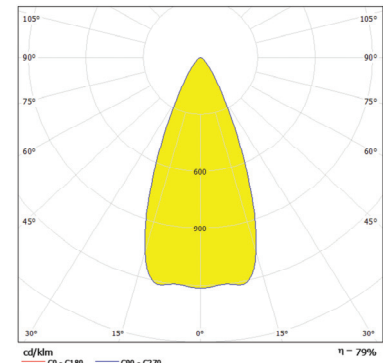

www.anolis.eu | www.anolislighting.com

Photometric Data:

ArcPad 48 Integral RGBCW - 12°

Distance [m]	Cone Diameter [m]	E(0°) [lm]	E(C0) [lm]	E(C270) [lm]
0.5	0.11	194900	6.4°	52028
1.0	0.22	26225	6.4°	13025
1.5	0.34	11656	6.4°	5794
2.0	0.45	6556	6.4°	3254
2.5	0.56	4196	6.4°	2062
3.0	0.67	2914	6.4°	1446

Total Luminous Flux: 2519lm

ArcPad 48 Integral RGBCW - 25°

Distance [m]	Cone Diameter [m]	E(0°) [lm]	E(C0) [lm]	E(C270) [lm]
0.5	0.23	30783	12.7°	14256
1.0	0.45	7076	12.7°	3264
1.5	0.68	3411	12.7°	1584
2.0	0.90	1919	12.7°	891
2.5	1.13	1228	12.7°	570
3.0	1.35	853	12.7°	396

Total Luminous Flux: 2285lm

For foot Candles divide lux by 10.7

ArcPad 48 Integral RGBCW - 45°

Distance [m]	Cone Diameter [m]	E(0°) [lm]	E(C0) [lm]	E(C270) [lm]
0.5	0.42	13811	22.6°	5353
1.0	0.83	3378	22.6°	1388
1.5	1.25	1501	22.6°	595
2.0	1.67	844	22.6°	335
2.5	2.09	540	22.6°	214
3.0	2.50	375	22.6°	149

Total Luminous Flux: 2139lm

ArcPad 48 Integral RGBCW - 38° x 13°

Distance [m]	Cone Diameter [m]	E(0°) [lm]	E(C90) [lm]	E(C270) [lm]
0.5	0.11	32185	18.2°	13028
1.0	0.22	8046	19.2°	3480
1.5	0.33	3576	19.2°	1547
2.0	0.44	2012	19.2°	878
2.5	0.55	1287	19.2°	557
3.0	0.66	894	19.2°	387