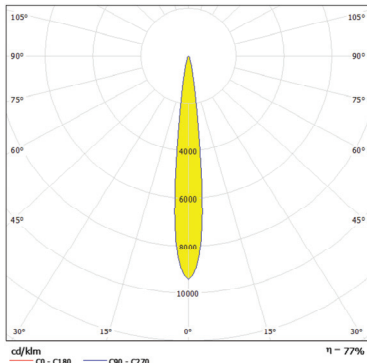

Distance [m] Cone Diameter [m] Illuminance [lx]
 — C0 - C180 (Half-value Angle: 25.6°)
 — C90 - C270

Total Luminous Flux: 2406lm

For foot Candles divide lux by 10.7

ArcPad 48 Integral CW - 45°

Distance [m]	Cone Diameter [m]	E(0°) E(C0)	E(22.6°) E(C270)
0.5	0.42	13642 5486	
1.0	0.83	3410 1572	
1.5	1.25	1516 610	
2.0	1.67	883 393	
2.5	2.08	546 219	
3.0	2.50	379 152	

Distance [m] Cone Diameter [m] Illuminance [lx]
 — C0 - C180 (Half-value Angle: 45.2°)
 — C90 - C270

Total Luminous Flux: 2252lm

ArcPad 48 Integral CW - 38° x 13°

Distance [m]	Cone Diameter [m]	E(0°) E(C0)	E(18.9°) E(C90)	E(6.3°) E(C270)
0.5	0.34 0.11	4657 1950 2219		
1.0	0.68 0.22	1113 487 558		
1.5	1.03 0.33	480 217 246		
2.0	1.37 0.44	278 124 137		
2.5	1.71 0.55	178 78 88		
3.0	2.05 0.66	127 54 61		

www.anolis.eu | www.anolislighting.com

Photometric Data:

ArcPad 48 Integral RGBCW - 12°

Distance [m]	Cone Diameter [m]	E(0°) [lm]	E(C0) [lm]	E(C270) [lm]
0.5	0.11	194900	6.4°	52028
1.0	0.22	26225	6.4°	13025
1.5	0.34	11656	6.4°	5794
2.0	0.45	6556	6.4°	3254
2.5	0.56	4196	6.4°	2062
3.0	0.67	2914	6.4°	1446

Total Luminous Flux: 2519lm

ArcPad 48 Integral RGBCW - 25°

Distance [m]	Cone Diameter [m]	E(0°) [lm]	E(C0) [lm]	E(C270) [lm]
0.5	0.23	30783	12.7°	14256
1.0	0.45	7076	12.7°	3264
1.5	0.68	3411	12.7°	1584
2.0	0.90	1919	12.7°	891
2.5	1.13	1228	12.7°	570
3.0	1.35	853	12.7°	396