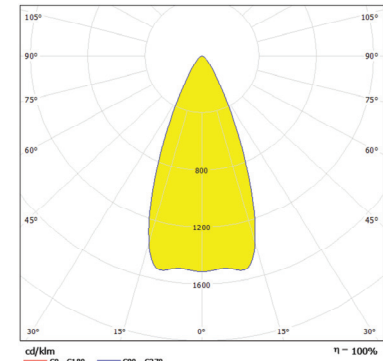

www.anolis.eu | www.anolislighting.com

Photometric Data:

ArcPad 48 Integral CW - 12°

Distance [m]	Cone Diameter [m]	E(0°) E(C0)	E(6.4°) E(C270)
0.5	0.11	138776 65277	
1.0	0.22	32694 16394	
1.5	0.34	14531 7264	
2.0	0.45	8174 4086	
2.5	0.56	5231 2615	
3.0	0.67	3633 1816	

Distance [m] Cone Diameter [m] Illuminance [lx]
 — C0 - C180 (Half-value Angle: 12.8°)
 — C90 - C270

Total Luminous Flux: 2652lm

ArcPad 48 Integral CW - 25°

Distance [m]	Cone Diameter [m]	E(0°) E(C0)	E(12.8°) E(C270)
0.5	0.23	36472 18911	
1.0	0.45	9118 4629	
1.5	0.68	4052 1879	
2.0	0.91	2380 1027	
2.5	1.14	1459 676	
3.0	1.36	1013 470	

Distance [m] Cone Diameter [m] Illuminance [lx]
 — C0 - C180 (Half-value Angle: 25.6°)
 — C90 - C270

Total Luminous Flux: 2406lm

For foot Candles divide lux by 10.7

ArcPad 48 Integral CW - 45°

Distance [m]	Cone Diameter [m]	E(0°) E(C0)	E(22.6°) E(C270)
0.5	0.42	13642 5486	
1.0	0.83	3410 1572	
1.5	1.25	1516 610	
2.0	1.67	883 393	
2.5	2.08	546 219	
3.0	2.50	379 152	

Distance [m] Cone Diameter [m] Illuminance [lx]
 — C0 - C180 (Half-value Angle: 45.2°)
 — C90 - C270

Total Luminous Flux: 2252lm

ArcPad 48 Integral CW - 38° x 13°

Distance [m]	Cone Diameter [m]	E(0°) E(C0)	E(18.9°) E(C90)	E(6.3°) E(C270)
0.5	0.34 0.11	4657 1950 2219		
1.0	0.68 0.22	1113 487 558		
1.5	1.03 0.33	480 217 246		
2.0	1.37 0.44	278 124 137		
2.5	1.71 0.55	178 78 88		
3.0	2.05 0.66	127 54 61		