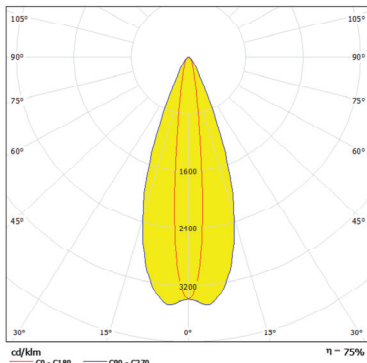

www.anolis.eu | www.anolislighting.com

Photometric Data:

ArcPad 48 Integral RGBCW - 12°

Distance [m]	Cone Diameter [m]	E(0°) [lm]	E(C0) [lm]	E(C270) [lm]
0.5	0.11	194900	6.4°	52028
1.0	0.22	26225	6.4°	13025
1.5	0.34	11656	6.4°	5794
2.0	0.45	6556	6.4°	3254
2.5	0.56	4196	6.4°	2062
3.0	0.67	2914	6.4°	1446

Total Luminous Flux: 2519lm

ArcPad 48 Integral RGBCW - 25°

Distance [m]	Cone Diameter [m]	E(0°) [lm]	E(C0) [lm]	E(C270) [lm]
0.5	0.23	30783	12.7°	14256
1.0	0.45	7076	12.7°	3264
1.5	0.68	3411	12.7°	1584
2.0	0.90	1919	12.7°	891
2.5	1.13	1228	12.7°	570
3.0	1.35	853	12.7°	396

Total Luminous Flux: 2285lm

For foot Candles divide lux by 10.7

ArcPad 48 Integral RGBCW - 45°

Distance [m]	Cone Diameter [m]	E(0°) [lm]	E(C0) [lm]	E(C270) [lm]
0.5	0.42	13811	22.6°	5353
1.0	0.83	3378	22.6°	1388
1.5	1.25	1501	22.6°	595
2.0	1.67	844	22.6°	335
2.5	2.09	540	22.6°	214
3.0	2.50	375	22.6°	149

Total Luminous Flux: 2139lm

ArcPad 48 Integral RGBCW - 38° x 13°

Distance [m]	Cone Diameter [m]	E(0°) [lm]	E(C90) [lm]	E(C270) [lm]
0.5	0.11	32185	18.2°	13028
1.0	0.22	8046	19.2°	3480
1.5	0.33	3576	19.2°	1547
2.0	0.44	2012	19.2°	878
2.5	0.55	1287	19.2°	557
3.0	0.66	894	19.2°	387