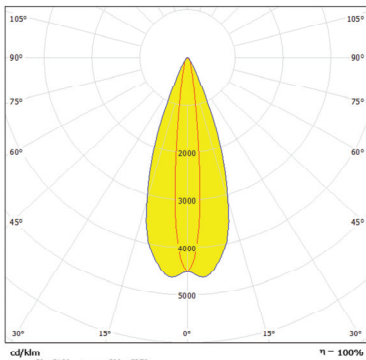

www.anolis.eu | www.anolislighting.com

Photometric Data:

ArcPad 48 Integral CW - 12°

Distance [m]	Cone Diameter [m]	E(0°) E(C0)	E(6.4°) E(C270)
0.5	0.11	138776 65277	
1.0	0.22	32694 16394	
1.5	0.34	14531 7264	
2.0	0.45	8174 4086	
2.5	0.56	5231 2615	
3.0	0.67	3633 1816	

Distance [m] Cone Diameter [m] Illuminance [lx]
 — C0 - C180 (Half-value Angle: 12.8°)
 — C90 - C270

Total Luminous Flux: 2652lm

ArcPad 48 Integral CW - 25°

Distance [m]	Cone Diameter [m]	E(0°) E(C0)	E(12.8°) E(C270)
0.5	0.23	36472 18911	
1.0	0.45	9118 4629	
1.5	0.68	4052 1879	
2.0	0.91	2380 1027	
2.5	1.14	1459 676	
3.0	1.36	1013 470	

Distance [m] Cone Diameter [m] Illuminance [lx]
 — C0 - C180 (Half-value Angle: 25.6°)
 — C90 - C270

Total Luminous Flux: 2406lm

For foot Candles divide lux by 10.7

ArcPad 48 Integral CW - 45°

Distance [m]	Cone Diameter [m]	E(0°) E(C0)	E(22.6°) E(C270)
0.5	0.42	13642 5486	
1.0	0.83	3410 1572	
1.5	1.25	1516 610	
2.0	1.67	883 393	
2.5	2.08	546 219	
3.0	2.50	379 152	

Distance [m] Cone Diameter [m] Illuminance [lx]
 — C0 - C180 (Half-value Angle: 45.2°)
 — C90 - C270

Total Luminous Flux: 2252lm

ArcPad 48 Integral CW - 38° x 13°

Distance [m]	Cone Diameter [m]	E(0°) E(C0)	E(18.9°) E(C90)	E(6.3°) E(C270)
0.5	0.34 0.11	4657 1950 2219		
1.0	0.68 0.22	1113 487 558		
1.5	1.03 0.33	480 217 246		
2.0	1.37 0.44	278 124 137		
2.5	1.71 0.55	178 78 88		
3.0	2.05 0.66	127 54 61		