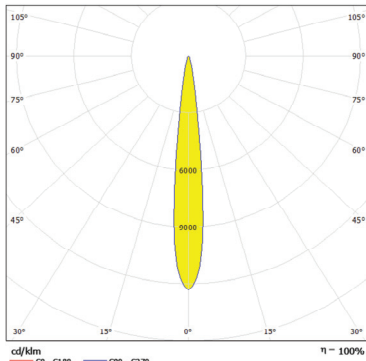

www.anolis.eu | www.anolislighting.com

Photometric Data:

ArcPad 48 Integral CW - 12°

Distance [m]	Cone Diameter [m]	E(0°) E(C0)	E(6.4°) E(C270)
0.5	0.11	138776 65277	
1.0	0.22	32694 16394	
1.5	0.34	14531 7264	
2.0	0.45	8174 4086	
2.5	0.56	5231 2615	
3.0	0.67	3633 1816	

Distance [m] Cone Diameter [m] Illuminance [lx]
 — C0 - C180 (Half-value Angle: 12.8°)
 — C90 - C270

Total Luminous Flux: 2652lm

ArcPad 48 Integral CW - 25°

Distance [m]	Cone Diameter [m]	E(0°) E(C0)	E(12.8°) E(C270)
0.5	0.23	36472 18911	
1.0	0.45	9118 4629	
1.5	0.68	4052 1879	
2.0	0.91	2380 1027	
2.5	1.14	1459 676	
3.0	1.36	1013 470	