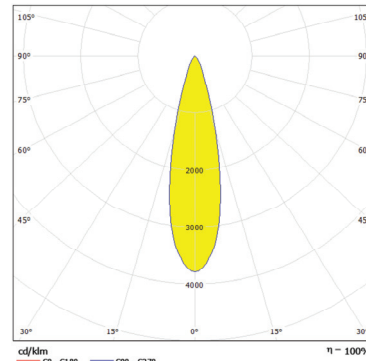

www.anolis.eu | www.anolislighting.com

Photometric Data:

ArcPad 48 Integral CW - 12°

Distance [m]	Cone Diameter [m]	E(0°) E(C0)	E(6.4°) E(C270)
0.5	0.11	138776 65277	
1.0	0.22	32694 16394	
1.5	0.34	14531 7264	
2.0	0.45	8174 4086	
2.5	0.56	5231 2615	
3.0	0.67	3633 1816	

Distance [m] Cone Diameter [m] Illuminance [lx]
 — C0 - C180 (Half-value Angle: 12.8°)
 — C90 - C270

Total Luminous Flux: 2652lm

ArcPad 48 Integral CW - 25°

Distance [m]	Cone Diameter [m]	E(0°) E(C0)	E(12.8°) E(C270)
0.5	0.23	36472 18911	
1.0	0.45	9118 4629	
1.5	0.68	4052 1879	
2.0	0.91	2380 1027	
2.5	1.14	1459 676	
3.0	1.36	1013 470	

Distance [m] Cone Diameter [m] Illuminance [lx]
 — C0 - C180 (Half-value Angle: 25.6°)
 — C90 - C270

Total Luminous Flux: 2406lm

For foot Candles divide lux by 10.7

ArcPad 48 Integral CW - 45°

Distance [m]	Cone Diameter [m]	E(0°) E(C0)	E(22.6°) E(C270)
0.5	0.42	13642 5486	
1.0	0.83	3410 1572	
1.5	1.25	1516 610	
2.0	1.67	883 393	
2.5	2.08	546 219	
3.0	2.50	379 152	

Distance [m] Cone Diameter [m] Illuminance [lx]
 — C0 - C180 (Half-value Angle: 45.2°)
 — C90 - C270

Total Luminous Flux: 2252lm

ArcPad 48 Integral CW - 38° x 13°

Distance [m]	Cone Diameter [m]	E(0°) E(C0)	E(18.9°) E(C90)	E(6.3°) E(C270)
0.5	0.34 0.11	4657 1950 2219		
1.0	0.68 0.22	1113 487 558		
1.5	1.03 0.33	480 217 246		
2.0	1.37 0.44	278 124 137		
2.5	1.71 0.55	178 78 88		
3.0	2.05 0.66	127 54 61		