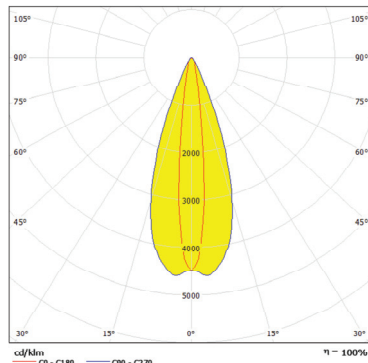

www.anolis.eu | www.anolislighting.com

Photometric Data:

ArcPad 48 Integral SW - 12°

Distance [m]	Cone Diameter [m]	E(0°) E(C0)	E(6.4°) E(C270)
0.5	0.11	137511 66203	6.4°
1.0	0.22	34378 17091	6.4°
1.5	0.34	15279 7578	6.4°
2.0	0.45	8994 4263	6.4°
2.5	0.56	5500 2708	6.4°
3.0	0.67	3820 1895	6.4°

Total Luminous Flux: 2805lm

ArcPad 48 Integral SW - 25°

Distance [m]	Cone Diameter [m]	E(0°) E(C0)	E(12.5°) E(C270)
0.5	0.22	39998 18325	12.5°
1.0	0.44	9774 4261	12.5°
1.5	0.67	4344 2036	12.5°
2.0	0.89	2444 1145	12.5°
2.5	1.11	1564 753	12.5°
3.0	1.33	1086 509	12.5°

Total Luminous Flux: 2557lm

For foot Candles divide lux by 10.7

ArcPad 48 Integral SW - 45°

Distance [m]	Cone Diameter [m]	E(0°) E(C0)	E(22.5°) E(C270)
0.5	0.41	14011 5990	22.5°
1.0	0.83	3553 1460	22.5°
1.5	1.24	1579 660	22.5°
2.0	1.66	888 371	22.5°
2.5	2.07	568 238	22.5°
3.0	2.49	395 165	22.5°

Total Luminous Flux: 2422lm

ArcPad 48 Integral SW - 38° x 13°

Distance [m]	Cone Diameter [m]	E(0°) E(C90)	E(18.8°) E(C0)	E(6.5°) E(C270)
0.5	0.34 0.11	49813 20312 22616	18.8°	6.5°
1.0	0.68 0.22	14438 5623 5654	18.8°	6.5°
1.5	1.02 0.34	5990 2460 2513	18.8°	6.5°
2.0	1.36 0.46	2963 1263 1413	18.8°	6.5°
2.5	1.70 0.57	1833 808 905	18.8°	6.5°
3.0	2.04 0.68	1273 561 628	18.8°	6.5°