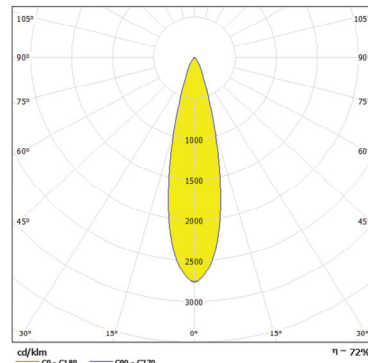

Distance [m] Cone Diameter [m] Illuminance [lx]
 — C0 - C180 (Half-value Angle: 45.2°)
 — C90 - C270

Total Luminous Flux: 2252lm

ArcPad 48 Integral CW - 38° x 13°

Distance [m]	Cone Diameter [m]	E(0°) E(C0)	E(18.9°) E(C90)	E(6.3°) E(C270)
0.5	0.34 0.11	4657 1950 2219		
1.0	0.68 0.22	1113 487 558		
1.5	1.03 0.33	480 217 246		
2.0	1.37 0.44	278 124 137		
2.5	1.71 0.55	178 78 88		
3.0	2.05 0.66	127 54 61		

www.anolis.eu | www.anolislighting.com

Photometric Data:

ArcPad 48 Integral RGBCW - 12°

Distance [m]	Cone Diameter [m]	E(0°) [lm]	E(C0) [lm]	E(C270) [lm]
0.5	0.11	194900	6.4°	52028
1.0	0.22	26225	6.4°	13025
1.5	0.34	11656	6.4°	5794
2.0	0.45	6556	6.4°	3254
2.5	0.56	4196	6.4°	2062
3.0	0.67	2914	6.4°	1446

Total Luminous Flux: 2519lm

ArcPad 48 Integral RGBCW - 25°

Distance [m]	Cone Diameter [m]	E(0°) [lm]	E(C0) [lm]	E(C270) [lm]
0.5	0.23	30783	12.7°	14256
1.0	0.45	7076	12.7°	3264
1.5	0.68	3411	12.7°	1584
2.0	0.90	1919	12.7°	891
2.5	1.13	1228	12.7°	570
3.0	1.35	853	12.7°	396

Total Luminous Flux: 2285lm

For foot Candles divide lux by 10.7

ArcPad 48 Integral RGBCW - 45°

Distance [m]	Cone Diameter [m]	E(0°) [lm]	E(C0) [lm]	E(C270) [lm]
0.5	0.42	13811	22.6°	5353
1.0	0.83	3378	22.6°	1388
1.5	1.25	1501	22.6°	595
2.0	1.67	844	22.6°	335
2.5	2.09	540	22.6°	214
3.0	2.50	375	22.6°	149