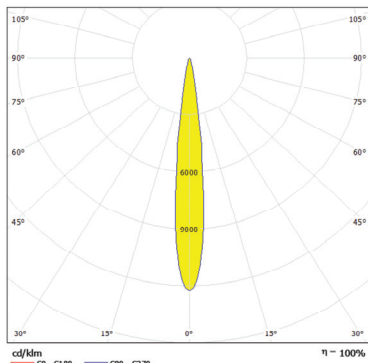

Photometric Data:

ArcPad 48 Integral SW - 12°

Distance [m]	Cone Diameter [m]	E(0°) E(C0)	E(6.4°) E(C270)
0.5	0.11	137511 66203	6.4°
1.0	0.22	34378 17091	6.4°
1.5	0.34	15279 7578	6.4°
2.0	0.45	8994 4263	6.4°
2.5	0.56	5500 2708	6.4°
3.0	0.67	3820 1895	6.4°

Total Luminous Flux: 2805lm