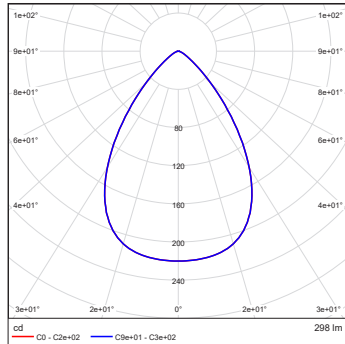

20°

30°

40°

60°

90°

BI-SYMMETRICAL

7°x30°

7°x60°

DIMENSIONS

PHOTOMETRIC OVERVIEW

Lumen Output (lm)

| | RGBCW (W 6500 K) | RGBA | WW (W 3000 K) |
|----------------------|------------------|------|---------------|
| 7° | 305 | 269 | 305 |
| 13° | 305 | 269 | 305 |
| 20° | 301 | 266 | 301 |
| 30° | 300 | 265 | 300 |
| 40° | 299 | 264 | 299 |
| 60° | 298 | 263 | 298 |
| 90° | 291 | 257 | 291 |
| 7° x 30°, 30° x 7° | 293 | 259 | 293 |
| 7° x 60°, 60° x 7° | 289 | 255 | 289 |
| 35° x 70°, 70° x 35° | 292 | 258 | 292 |
| 10° x 90°, 90° x 10° | 272 | 240 | 272 |

BI-SYMMETRICAL BEAM ANGLES

Bi-symmetrical: 7°x30°, 7°x60°, 35°x70°, 10°x90°

Bi-symmetrical: 30°x7°, 60°x7°, 70°x35°, 90°x10°

PHOTOMETRIC DATA

ArcSource Outdoor 4MC RGBCW 7dg

ArcSource Outdoor 4MC RGBCW 13dg

ArcSource Outdoor 4MC RGBCW 20dg

ArcSource Outdoor 4MC RGBCW 30dg

ArcSource Outdoor 4MC RGBCW 40dg

ArcSource Outdoor 4MC RGBCW 60dg

ArcSource Outdoor 4MC RGBCW 90dg

PHOTOMETRIC DATA

ArcSource Outdoor 4MC RGBCW
7dg x 30dg