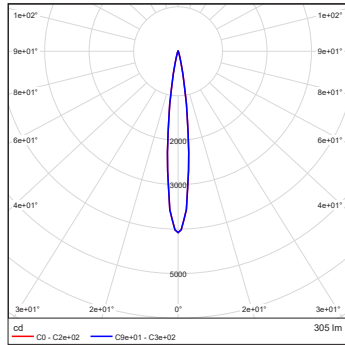

DIMENSIONS

PHOTOMETRIC OVERVIEW

Lumen Output (lm)

| | RGBCW (W 6500 K) | RGBA | WW (W 3000 K) |
|----------------------|------------------|------|---------------|
| 7° | 305 | 269 | 305 |
| 13° | 305 | 269 | 305 |
| 20° | 301 | 266 | 301 |
| 30° | 300 | 265 | 300 |
| 40° | 299 | 264 | 299 |
| 60° | 298 | 263 | 298 |
| 90° | 291 | 257 | 291 |
| 7° x 30°, 30° x 7° | 293 | 259 | 293 |
| 7° x 60°, 60° x 7° | 289 | 255 | 289 |
| 35° x 70°, 70° x 35° | 292 | 258 | 292 |
| 10° x 90°, 90° x 10° | 272 | 240 | 272 |

BI-SYMMETRICAL BEAM ANGLES

Bi-symmetrical: 7°x30°, 7°x60°, 35°x70°, 10°x90°

Bi-symmetrical: 30°x7°, 60°x7°, 70°x35°, 90°x10°

PHOTOMETRIC DATA

ArcSource Outdoor 4MC RGBCW 7dg

ArcSource Outdoor 4MC RGBCW 13dg