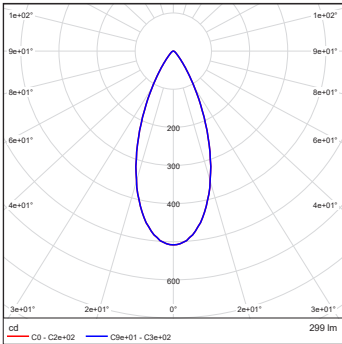

20°

30°

40°

60°

90°

BI-SYMMETRICAL

7°x30°

7°x60°

DIMENSIONS

PHOTOMETRIC OVERVIEW

Lumen Output (lm)

| | RGBCW (W 6500 K) | RGBA | WW (W 3000 K) |
|----------------------|------------------|------|---------------|
| 7° | 305 | 269 | 305 |
| 13° | 305 | 269 | 305 |
| 20° | 301 | 266 | 301 |
| 30° | 300 | 265 | 300 |
| 40° | 299 | 264 | 299 |
| 60° | 298 | 263 | 298 |
| 90° | 291 | 257 | 291 |
| 7° x 30°, 30° x 7° | 293 | 259 | 293 |
| 7° x 60°, 60° x 7° | 289 | 255 | 289 |
| 35° x 70°, 70° x 35° | 292 | 258 | 292 |
| 10° x 90°, 90° x 10° | 272 | 240 | 272 |

BI-SYMMETRICAL BEAM ANGLES

Bi-symmetrical: 7°x30°, 7°x60°, 35°x70°, 10°x90°

Bi-symmetrical: 30°x7°, 60°x7°, 70°x35°, 90°x10°

PHOTOMETRIC DATA

ArcSource Outdoor 4MC RGBCW 7dg

ArcSource Outdoor 4MC RGBCW 13dg

ArcSource Outdoor 4MC RGBCW 20dg

ArcSource Outdoor 4MC RGBCW 30dg

ArcSource Outdoor 4MC RGBCW 40dg

ArcSource Outdoor 4MC RGBCW 60dg

ArcSource Outdoor 4MC RGBCW 90dg

PHOTOMETRIC DATA

ArcSource Outdoor 4MC RGBCW
7dg x 30dg