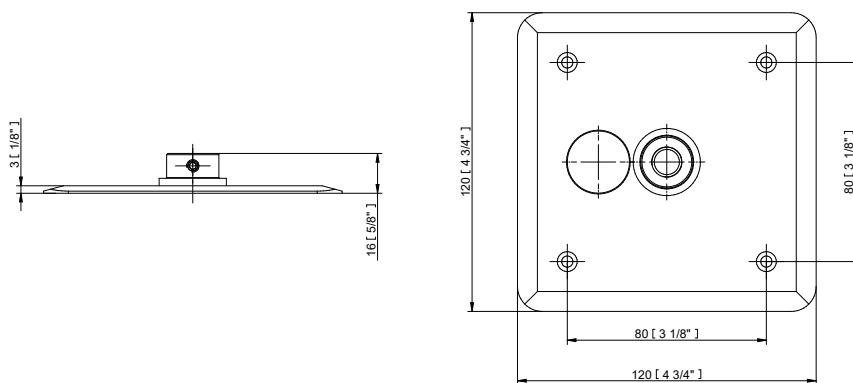

Floor Stand