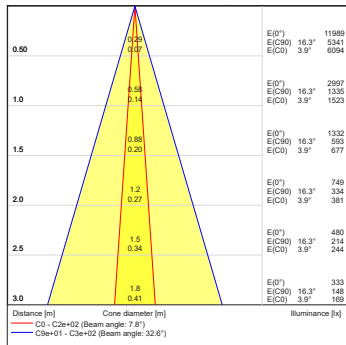

DIMENSIONS

PHOTOMETRIC OVERVIEW

Lumen Output (lm)

| | RGBCW (W 6500 K) | RGBA | WW (W 3000 K) |
|----------------------|------------------|------|---------------|
| 7° | 305 | 269 | 305 |
| 13° | 305 | 269 | 305 |
| 20° | 301 | 266 | 301 |
| 30° | 300 | 265 | 300 |
| 40° | 299 | 264 | 299 |
| 60° | 298 | 263 | 298 |
| 90° | 291 | 257 | 291 |
| 7° x 30°, 30° x 7° | 293 | 259 | 293 |
| 7° x 60°, 60° x 7° | 289 | 255 | 289 |
| 35° x 70°, 70° x 35° | 292 | 258 | 292 |
| 10° x 90°, 90° x 10° | 272 | 240 | 272 |

BI-SYMMETRICAL BEAM ANGLES

Bi-symmetrical: 7°x30°, 7°x60°, 35°x70°, 10°x90°

Bi-symmetrical: 30°x7°, 60°x7°, 70°x35°, 90°x10°

PHOTOMETRIC DATA

ArcSource Outdoor 4MC RGBCW 7dg

ArcSource Outdoor 4MC RGBCW 13dg

ArcSource Outdoor 4MC RGBCW 20dg

ArcSource Outdoor 4MC RGBCW 30dg

ArcSource Outdoor 4MC RGBCW 40dg

ArcSource Outdoor 4MC RGBCW 60dg

ArcSource Outdoor 4MC RGBCW 90dg

PHOTOMETRIC DATA

ArcSource Outdoor 4MC RGBCW
7dg x 30dg