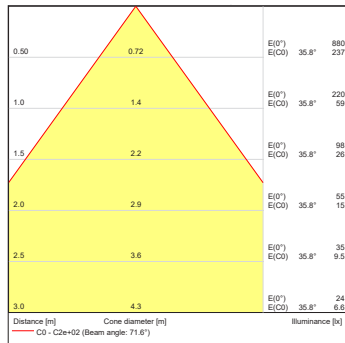

DIMENSIONS

PHOTOMETRIC OVERVIEW

Lumen Output (lm)

| | RGBCW (W 6500 K) | RGBA | WW (W 3000 K) |
|----------------------|------------------|------|---------------|
| 7° | 305 | 269 | 305 |
| 13° | 305 | 269 | 305 |
| 20° | 301 | 266 | 301 |
| 30° | 300 | 265 | 300 |
| 40° | 299 | 264 | 299 |
| 60° | 298 | 263 | 298 |
| 90° | 291 | 257 | 291 |
| 7° x 30°, 30° x 7° | 293 | 259 | 293 |
| 7° x 60°, 60° x 7° | 289 | 255 | 289 |
| 35° x 70°, 70° x 35° | 292 | 258 | 292 |
| 10° x 90°, 90° x 10° | 272 | 240 | 272 |

BI-SYMMETRICAL BEAM ANGLES

Bi-symmetrical: 7°x30°, 7°x60°, 35°x70°, 10°x90°

Bi-symmetrical: 30°x7°, 60°x7°, 70°x35°, 90°x10°

PHOTOMETRIC DATA

ArcSource Outdoor 4MC RGBCW 7dg

ArcSource Outdoor 4MC RGBCW 13dg

ArcSource Outdoor 4MC RGBCW 20dg

ArcSource Outdoor 4MC RGBCW 30dg

ArcSource Outdoor 4MC RGBCW 40dg

ArcSource Outdoor 4MC RGBCW 60dg

ArcSource Outdoor 4MC RGBCW 90dg

PHOTOMETRIC DATA

ArcSource Outdoor 4MC RGBCW
7dg x 30dg