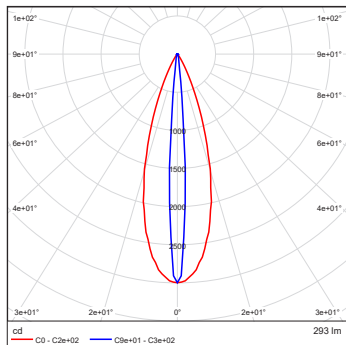

DIMENSIONS

PHOTOMETRIC OVERVIEW

Lumen Output (lm)

| | RGBCW (W 6500 K) | RGBA | WW (W 3000 K) |
|----------------------|------------------|------|---------------|
| 7° | 305 | 269 | 305 |
| 13° | 305 | 269 | 305 |
| 20° | 301 | 266 | 301 |
| 30° | 300 | 265 | 300 |
| 40° | 299 | 264 | 299 |
| 60° | 298 | 263 | 298 |
| 90° | 291 | 257 | 291 |
| 7° x 30°, 30° x 7° | 293 | 259 | 293 |
| 7° x 60°, 60° x 7° | 289 | 255 | 289 |
| 35° x 70°, 70° x 35° | 292 | 258 | 292 |
| 10° x 90°, 90° x 10° | 272 | 240 | 272 |

BI-SYMMETRICAL BEAM ANGLES

Bi-symmetrical: 7°x30°, 7°x60°, 35°x70°, 10°x90°

Bi-symmetrical: 30°x7°, 60°x7°, 70°x35°, 90°x10°

PHOTOMETRIC DATA

ArcSource Outdoor 4MC RGBCW 7dg

ArcSource Outdoor 4MC RGBCW 13dg

ArcSource Outdoor 4MC RGBCW 20dg

ArcSource Outdoor 4MC RGBCW 30dg

ArcSource Outdoor 4MC RGBCW 40dg

ArcSource Outdoor 4MC RGBCW 60dg

ArcSource Outdoor 4MC RGBCW 90dg

PHOTOMETRIC DATA

ArcSource Outdoor 4MC RGBCW
7dg x 30dg

ArcSource Outdoor 4MC RGBCW
7dg x 60dg

ArcSource Outdoor 4MC RGBCW
10dg x 90dg

ArcSource Outdoor 4MC RGBCW
35dg x 70dg

ArcSource Outdoor 4MC RGBCW
30dg x 7dg

ArcSource Outdoor 4MC RGBCW
60dg x 7dg

ArcSource Outdoor 4MC RGBCW
90dg x 10dg