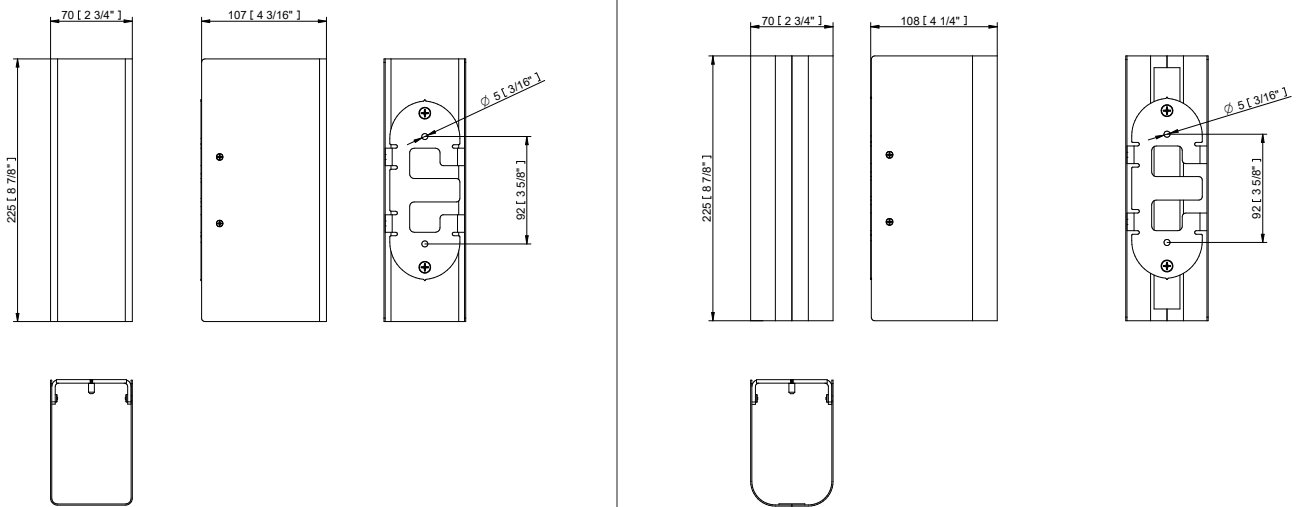

DIMENSIONS

PHOTOMETRIC OVERVIEW

Lumen Output (lm)

| | RGBCW (W 6500 K) | RGBA | WW (W 3000 K) |
|----------------------|------------------|------|---------------|
| 7° | 305 | 269 | 305 |
| 13° | 305 | 269 | 305 |
| 20° | 301 | 266 | 301 |
| 30° | 300 | 265 | 300 |
| 40° | 299 | 264 | 299 |
| 60° | 298 | 263 | 298 |
| 90° | 291 | 257 | 291 |
| 7° x 30°, 30° x 7° | 293 | 259 | 293 |
| 7° x 60°, 60° x 7° | 289 | 255 | 289 |
| 35° x 70°, 70° x 35° | 292 | 258 | 292 |
| 10° x 90°, 90° x 10° | 272 | 240 | 272 |

BI-SYMMETRICAL BEAM ANGLES

Bi-symmetrical: 7°x30°, 7°x60°, 35°x70°, 10°x90°

Bi-symmetrical: 30°x7°, 60°x7°, 70°x35°, 90°x10°

PHOTOMETRIC DATA

ArcSource Outdoor 4MC RGBCW 7dg

ArcSource Outdoor 4MC RGBCW 13dg

ArcSource Outdoor 4MC RGBCW
70dg x 35dg

ACCESSORIES FOR ARCSOURCE OUTDOOR 4MC

Top Hat

Half Top Hat

Floor Stand

Pipe Clamp

Adaptor Stand 100mm

Twin Wall Cover (Flat / Round)