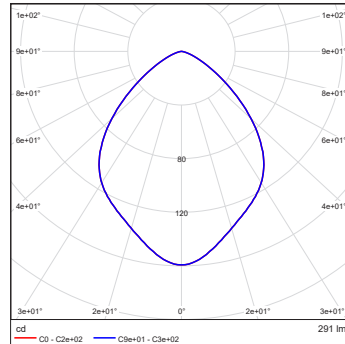

20°

30°

40°

60°

90°

BI-SYMMETRICAL

7°x30°

7°x60°

DIMENSIONS

PHOTOMETRIC OVERVIEW

Lumen Output (lm)

| | RGBCW (W 6500 K) | RGBA | WW (W 3000 K) |
|----------------------|------------------|------|---------------|
| 7° | 305 | 269 | 305 |
| 13° | 305 | 269 | 305 |
| 20° | 301 | 266 | 301 |
| 30° | 300 | 265 | 300 |
| 40° | 299 | 264 | 299 |
| 60° | 298 | 263 | 298 |
| 90° | 291 | 257 | 291 |
| 7° x 30°, 30° x 7° | 293 | 259 | 293 |
| 7° x 60°, 60° x 7° | 289 | 255 | 289 |
| 35° x 70°, 70° x 35° | 292 | 258 | 292 |
| 10° x 90°, 90° x 10° | 272 | 240 | 272 |

BI-SYMMETRICAL BEAM ANGLES

Bi-symmetrical: 7°x30°, 7°x60°, 35°x70°, 10°x90°

Bi-symmetrical: 30°x7°, 60°x7°, 70°x35°, 90°x10°

PHOTOMETRIC DATA

ArcSource Outdoor 4MC RGBCW 7dg

ArcSource Outdoor 4MC RGBCW 13dg

ArcSource Outdoor 4MC RGBCW 20dg

ArcSource Outdoor 4MC RGBCW 30dg

ArcSource Outdoor 4MC RGBCW 40dg

ArcSource Outdoor 4MC RGBCW 60dg

ArcSource Outdoor 4MC RGBCW 90dg

PHOTOMETRIC DATA

ArcSource Outdoor 4MC RGBCW
7dg x 30dg