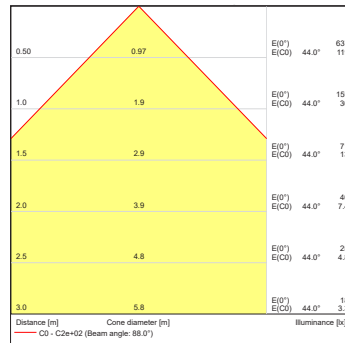

DIMENSIONS

PHOTOMETRIC OVERVIEW

Lumen Output (lm)

| | RGBCW (W 6500 K) | RGBA | WW (W 3000 K) |
|----------------------|------------------|------|---------------|
| 7° | 305 | 269 | 305 |
| 13° | 305 | 269 | 305 |
| 20° | 301 | 266 | 301 |
| 30° | 300 | 265 | 300 |
| 40° | 299 | 264 | 299 |
| 60° | 298 | 263 | 298 |
| 90° | 291 | 257 | 291 |
| 7° x 30°, 30° x 7° | 293 | 259 | 293 |
| 7° x 60°, 60° x 7° | 289 | 255 | 289 |
| 35° x 70°, 70° x 35° | 292 | 258 | 292 |
| 10° x 90°, 90° x 10° | 272 | 240 | 272 |

BI-SYMMETRICAL BEAM ANGLES

Bi-symmetrical: 7°x30°, 7°x60°, 35°x70°, 10°x90°

Bi-symmetrical: 30°x7°, 60°x7°, 70°x35°, 90°x10°

PHOTOMETRIC DATA

ArcSource Outdoor 4MC RGBCW 7dg

ArcSource Outdoor 4MC RGBCW 13dg

ArcSource Outdoor 4MC RGBCW 20dg

ArcSource Outdoor 4MC RGBCW 30dg

ArcSource Outdoor 4MC RGBCW 40dg

ArcSource Outdoor 4MC RGBCW 60dg

ArcSource Outdoor 4MC RGBCW 90dg

PHOTOMETRIC DATA

ArcSource Outdoor 4MC RGBCW
7dg x 30dg