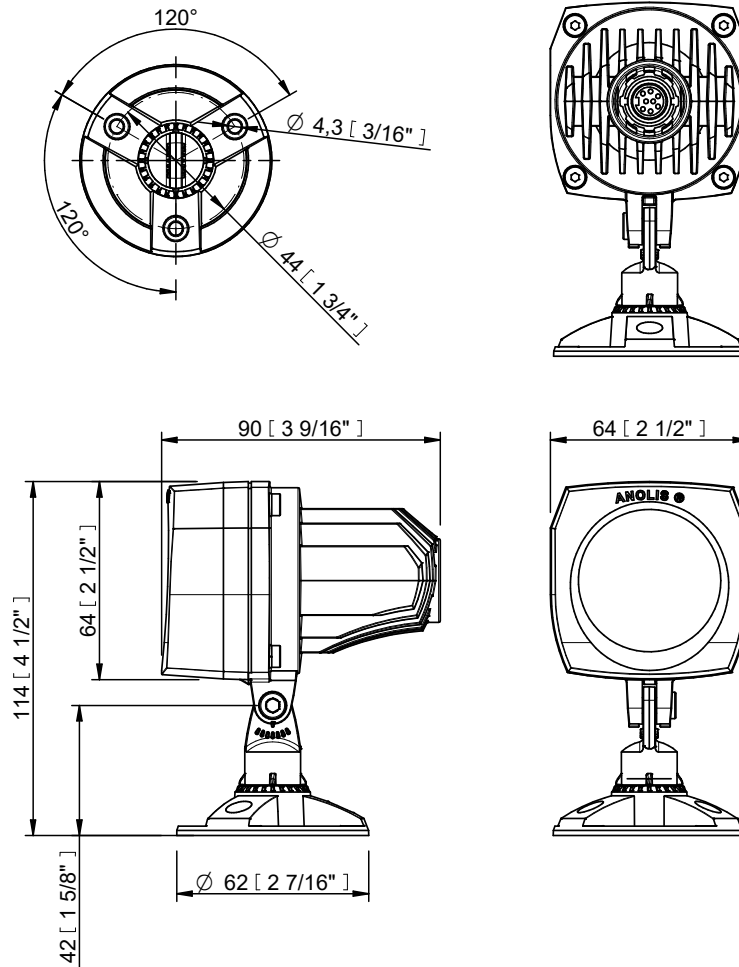

20°

30°

40°

60°

90°

BI-SYMMETRICAL

7°x30°

7°x60°

DIMENSIONS

PHOTOMETRIC OVERVIEW

Lumen Output (lm)

| | RGBCW (W 6500 K) | RGBA | WW (W 3000 K) |
|----------------------|------------------|------|---------------|
| 7° | 305 | 269 | 305 |
| 13° | 305 | 269 | 305 |
| 20° | 301 | 266 | 301 |
| 30° | 300 | 265 | 300 |
| 40° | 299 | 264 | 299 |
| 60° | 298 | 263 | 298 |
| 90° | 291 | 257 | 291 |
| 7° x 30°, 30° x 7° | 293 | 259 | 293 |
| 7° x 60°, 60° x 7° | 289 | 255 | 289 |
| 35° x 70°, 70° x 35° | 292 | 258 | 292 |
| 10° x 90°, 90° x 10° | 272 | 240 | 272 |