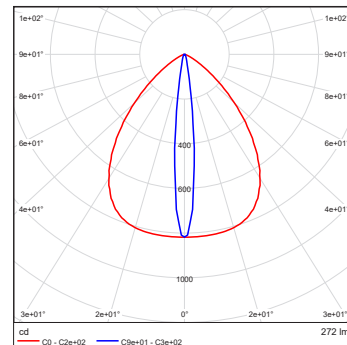

DIMENSIONS

PHOTOMETRIC OVERVIEW

Lumen Output (lm)

| | RGBCW (W 6500 K) | RGBA | WW (W 3000 K) |
|----------------------|------------------|------|---------------|
| 7° | 305 | 269 | 305 |
| 13° | 305 | 269 | 305 |
| 20° | 301 | 266 | 301 |
| 30° | 300 | 265 | 300 |
| 40° | 299 | 264 | 299 |
| 60° | 298 | 263 | 298 |
| 90° | 291 | 257 | 291 |
| 7° x 30°, 30° x 7° | 293 | 259 | 293 |
| 7° x 60°, 60° x 7° | 289 | 255 | 289 |
| 35° x 70°, 70° x 35° | 292 | 258 | 292 |
| 10° x 90°, 90° x 10° | 272 | 240 | 272 |

BI-SYMMETRICAL BEAM ANGLES

Bi-symmetrical: 7°x30°, 7°x60°, 35°x70°, 10°x90°

Bi-symmetrical: 30°x7°, 60°x7°, 70°x35°, 90°x10°

PHOTOMETRIC DATA

ArcSource Outdoor 4MC RGBCW 7dg

ArcSource Outdoor 4MC RGBCW 13dg

ArcSource Outdoor 4MC RGBCW 20dg

ArcSource Outdoor 4MC RGBCW 30dg

ArcSource Outdoor 4MC RGBCW 40dg

ArcSource Outdoor 4MC RGBCW 60dg

ArcSource Outdoor 4MC RGBCW 90dg

PHOTOMETRIC DATA

ArcSource Outdoor 4MC RGBCW
7dg x 30dg

ArcSource Outdoor 4MC RGBCW
7dg x 60dg

ArcSource Outdoor 4MC RGBCW
10dg x 90dg

ArcSource Outdoor 4MC RGBCW
35dg x 70dg

ArcSource Outdoor 4MC RGBCW
30dg x 7dg

ArcSource Outdoor 4MC RGBCW
60dg x 7dg

ArcSource Outdoor 4MC RGBCW
90dg x 10dg