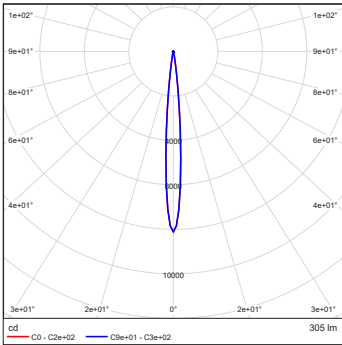

DIMENSIONS

PHOTOMETRIC OVERVIEW

Lumen Output (lm)

| | RGBCW (W 6500 K) | RGBA | WW (W 3000 K) |
|----------------------|------------------|------|---------------|
| 7° | 305 | 269 | 305 |
| 13° | 305 | 269 | 305 |
| 20° | 301 | 266 | 301 |
| 30° | 300 | 265 | 300 |
| 40° | 299 | 264 | 299 |
| 60° | 298 | 263 | 298 |
| 90° | 291 | 257 | 291 |
| 7° x 30°, 30° x 7° | 293 | 259 | 293 |
| 7° x 60°, 60° x 7° | 289 | 255 | 289 |
| 35° x 70°, 70° x 35° | 292 | 258 | 292 |
| 10° x 90°, 90° x 10° | 272 | 240 | 272 |

BI-SYMMETRICAL BEAM ANGLES

Bi-symmetrical: 7°x30°, 7°x60°, 35°x70°, 10°x90°

Bi-symmetrical: 30°x7°, 60°x7°, 70°x35°, 90°x10°

PHOTOMETRIC DATA

ArcSource Outdoor 4MC RGBCW 7dg

ArcSource Outdoor 4MC RGBCW 13dg