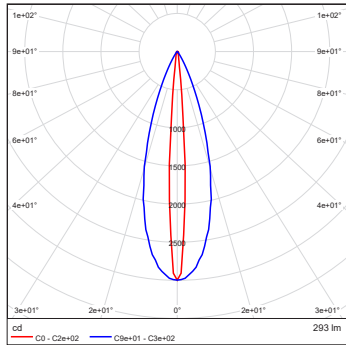

20°

30°

40°

60°

90°

BI-SYMMETRICAL

7°x30°

7°x60°

DIMENSIONS

PHOTOMETRIC OVERVIEW

Lumen Output (lm)

| | RGBCW (W 6500 K) | RGBA | WW (W 3000 K) |
|----------------------|------------------|------|---------------|
| 7° | 305 | 269 | 305 |
| 13° | 305 | 269 | 305 |
| 20° | 301 | 266 | 301 |
| 30° | 300 | 265 | 300 |
| 40° | 299 | 264 | 299 |
| 60° | 298 | 263 | 298 |
| 90° | 291 | 257 | 291 |
| 7° x 30°, 30° x 7° | 293 | 259 | 293 |
| 7° x 60°, 60° x 7° | 289 | 255 | 289 |
| 35° x 70°, 70° x 35° | 292 | 258 | 292 |
| 10° x 90°, 90° x 10° | 272 | 240 | 272 |

BI-SYMMETRICAL BEAM ANGLES

Bi-symmetrical: 7°x30°, 7°x60°, 35°x70°, 10°x90°

Bi-symmetrical: 30°x7°, 60°x7°, 70°x35°, 90°x10°

PHOTOMETRIC DATA

ArcSource Outdoor 4MC RGBCW 7dg

ArcSource Outdoor 4MC RGBCW 13dg

ArcSource Outdoor 4MC RGBCW 20dg

ArcSource Outdoor 4MC RGBCW 30dg

ArcSource Outdoor 4MC RGBCW 40dg

ArcSource Outdoor 4MC RGBCW 60dg

ArcSource Outdoor 4MC RGBCW 90dg

PHOTOMETRIC DATA

ArcSource Outdoor 4MC RGBCW
7dg x 30dg