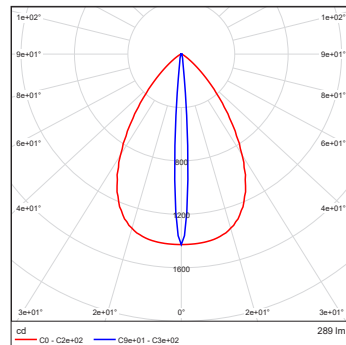

DIMENSIONS

PHOTOMETRIC OVERVIEW

Lumen Output (lm)

| | RGBCW (W 6500 K) | RGBA | WW (W 3000 K) |
|----------------------|------------------|------|---------------|
| 7° | 305 | 269 | 305 |
| 13° | 305 | 269 | 305 |
| 20° | 301 | 266 | 301 |
| 30° | 300 | 265 | 300 |
| 40° | 299 | 264 | 299 |
| 60° | 298 | 263 | 298 |
| 90° | 291 | 257 | 291 |
| 7° x 30°, 30° x 7° | 293 | 259 | 293 |
| 7° x 60°, 60° x 7° | 289 | 255 | 289 |
| 35° x 70°, 70° x 35° | 292 | 258 | 292 |
| 10° x 90°, 90° x 10° | 272 | 240 | 272 |

BI-SYMMETRICAL BEAM ANGLES

Bi-symmetrical: 7°x30°, 7°x60°, 35°x70°, 10°x90°

Bi-symmetrical: 30°x7°, 60°x7°, 70°x35°, 90°x10°

PHOTOMETRIC DATA

ArcSource Outdoor 4MC RGBCW 7dg

ArcSource Outdoor 4MC RGBCW 13dg

ArcSource Outdoor 4MC RGBCW 20dg

ArcSource Outdoor 4MC RGBCW 30dg

ArcSource Outdoor 4MC RGBCW 40dg

ArcSource Outdoor 4MC RGBCW 60dg

ArcSource Outdoor 4MC RGBCW 90dg

PHOTOMETRIC DATA

ArcSource Outdoor 4MC RGBCW
7dg x 30dg

ArcSource Outdoor 4MC RGBCW
7dg x 60dg

ArcSource Outdoor 4MC RGBCW
10dg x 90dg

ArcSource Outdoor 4MC RGBCW
35dg x 70dg

ArcSource Outdoor 4MC RGBCW
30dg x 7dg

ArcSource Outdoor 4MC RGBCW
60dg x 7dg

ArcSource Outdoor 4MC RGBCW
90dg x 10dg