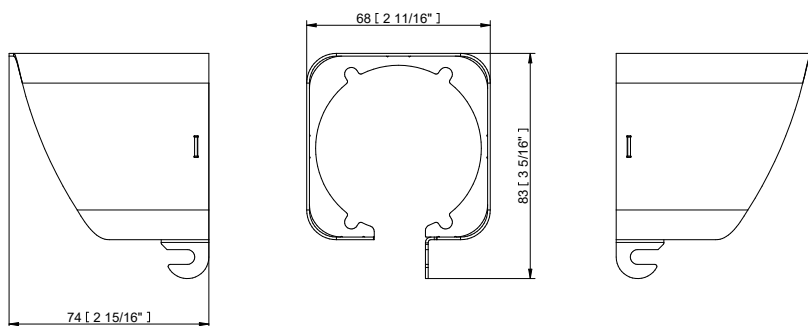

DIMENSIONS

PHOTOMETRIC OVERVIEW

Lumen Output (lm)

| | RGBCW (W 6500 K) | RGBA | WW (W 3000 K) |
|----------------------|------------------|------|---------------|
| 7° | 305 | 269 | 305 |
| 13° | 305 | 269 | 305 |
| 20° | 301 | 266 | 301 |
| 30° | 300 | 265 | 300 |
| 40° | 299 | 264 | 299 |
| 60° | 298 | 263 | 298 |
| 90° | 291 | 257 | 291 |
| 7° x 30°, 30° x 7° | 293 | 259 | 293 |
| 7° x 60°, 60° x 7° | 289 | 255 | 289 |
| 35° x 70°, 70° x 35° | 292 | 258 | 292 |
| 10° x 90°, 90° x 10° | 272 | 240 | 272 |

BI-SYMMETRICAL BEAM ANGLES

Bi-symmetrical: 7°x30°, 7°x60°, 35°x70°, 10°x90°

Bi-symmetrical: 30°x7°, 60°x7°, 70°x35°, 90°x10°

PHOTOMETRIC DATA

ArcSource Outdoor 4MC RGBCW 7dg

ArcSource Outdoor 4MC RGBCW 13dg

ArcSource Outdoor 4MC RGBCW
7dg x 60dg

ArcSource Outdoor 4MC RGBCW
10dg x 90dg

ArcSource Outdoor 4MC RGBCW
35dg x 70dg

ArcSource Outdoor 4MC RGBCW
30dg x 7dg

ArcSource Outdoor 4MC RGBCW
60dg x 7dg

ArcSource Outdoor 4MC RGBCW
90dg x 10dg

ArcSource Outdoor 4MC RGBCW
70dg x 35dg

ACCESSORIES FOR ARCSOURCE OUTDOOR 4MC

Top Hat

Half Top Hat

Floor Stand

Pipe Clamp

Adaptor Stand 100mm

Twin Wall Cover (Flat / Round)